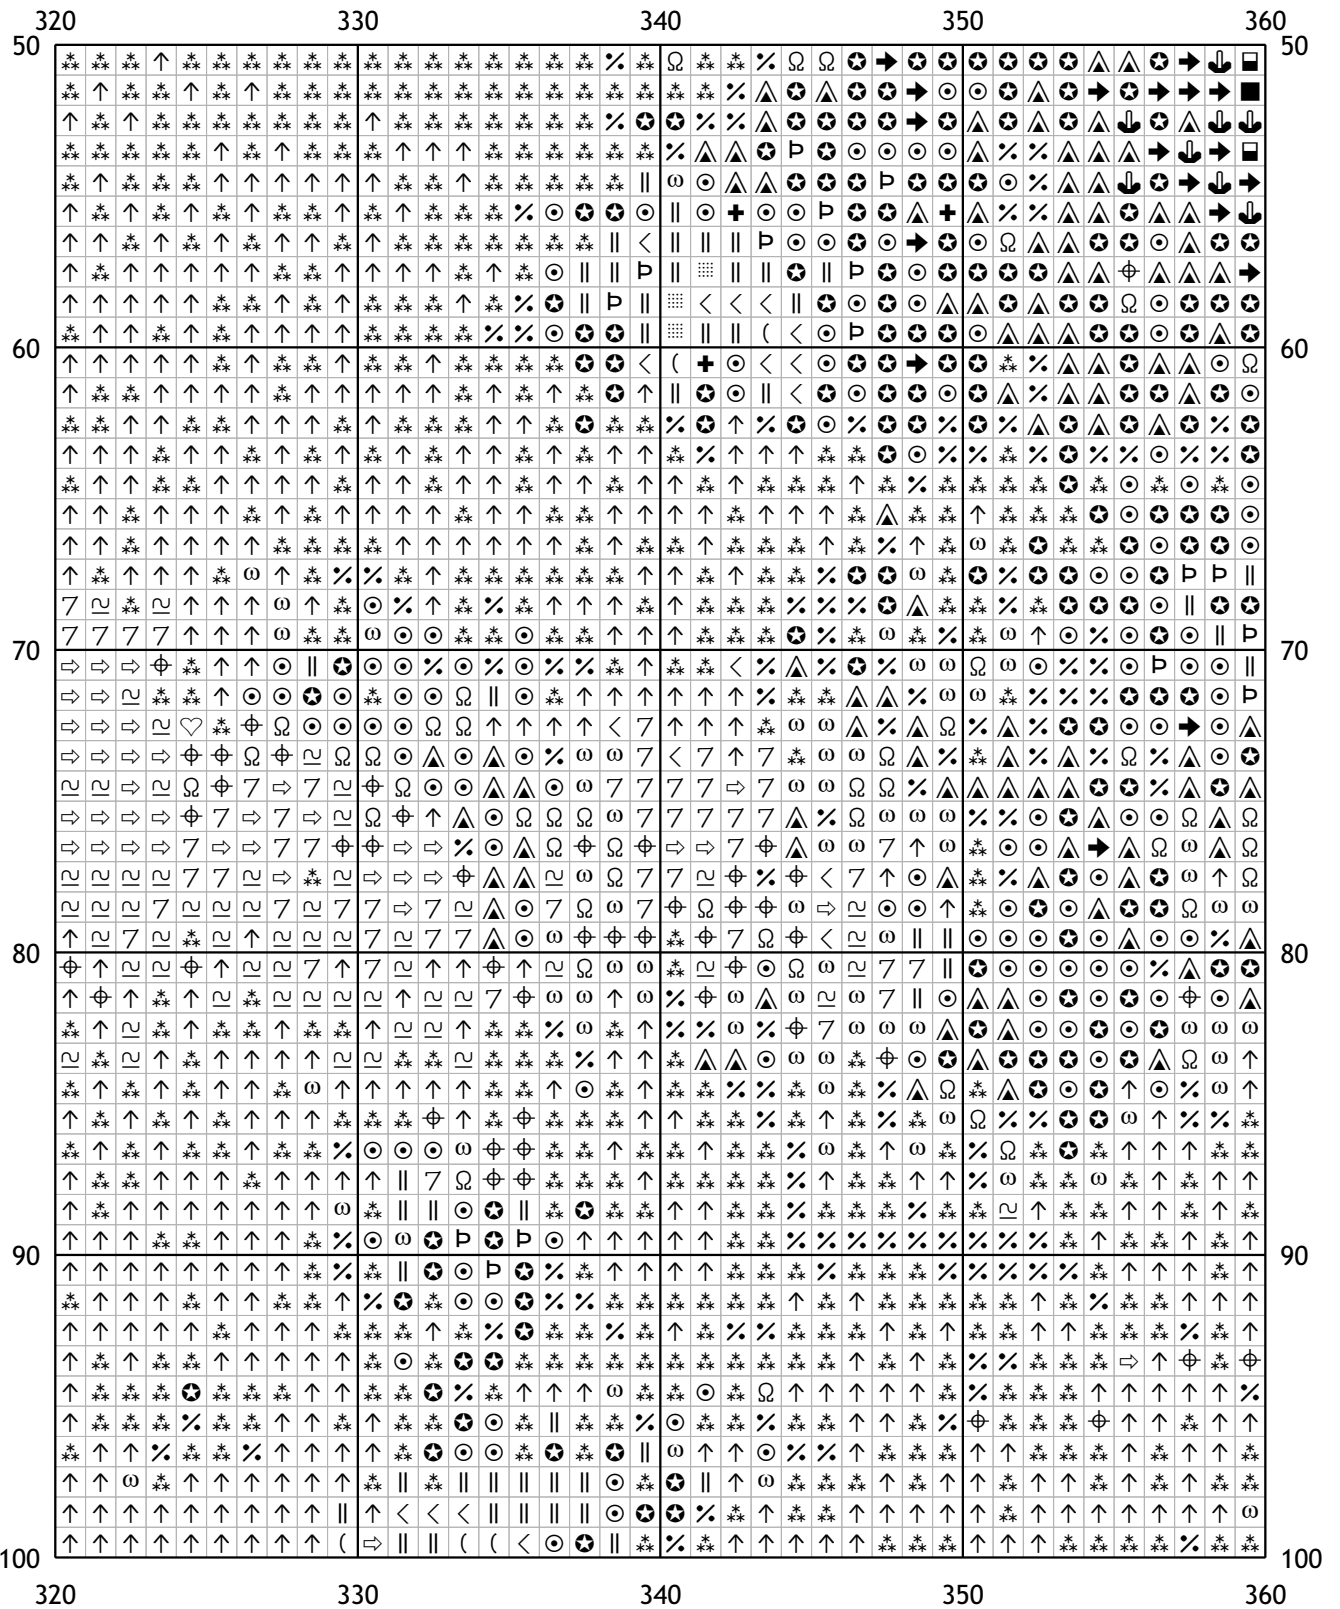

280	290	300	310	320
50	50	50	50	50
60	60	60	60	60
70	70	70	70	70
80	80	80	80	80
90	90	90	90	90
100	100	100	100	100