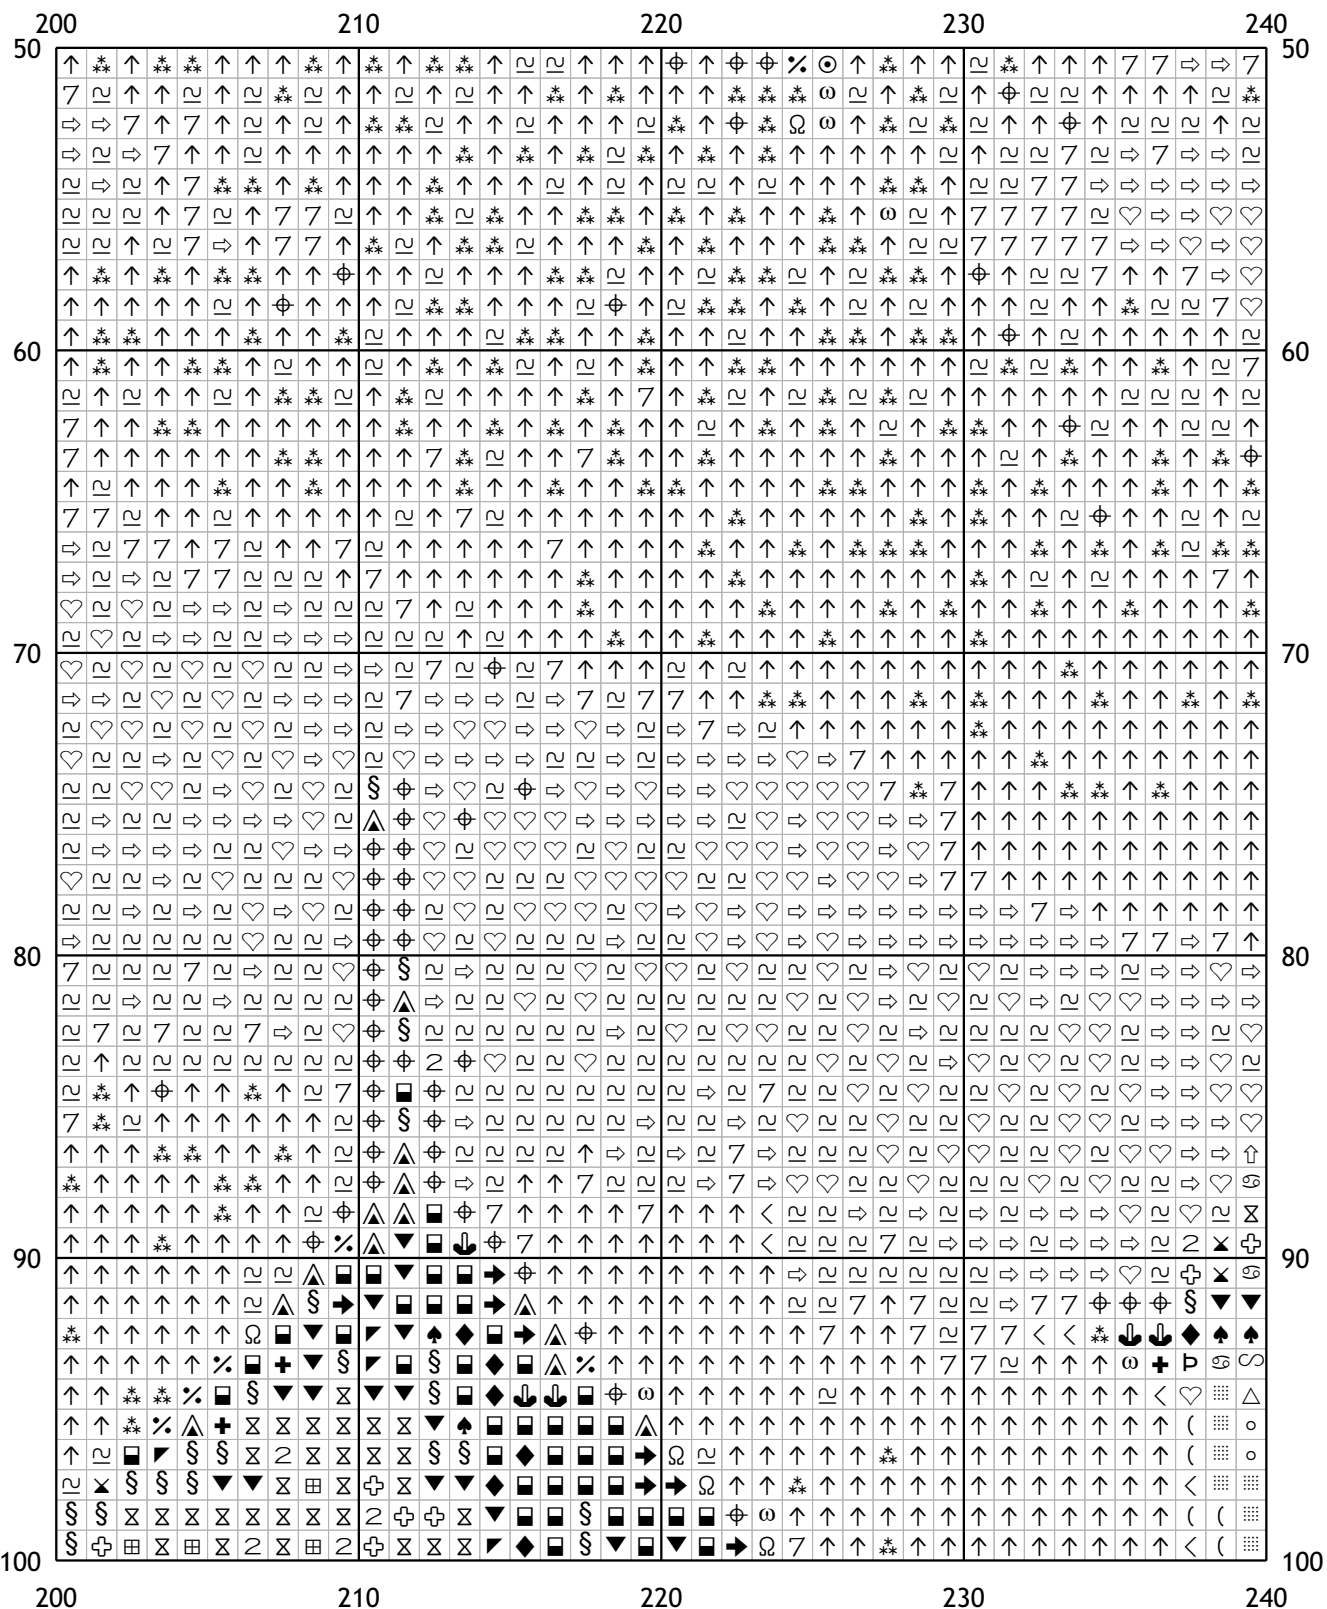

Дата создания: 18.06.2009

Карта цветов (DMC)

 310 - black (5030)	 ↓ 939 - navy blue vy dk (3286)	 ◆ 938 - coffee brown ul dk (8754)
 3371 - brown black (12926)	 → 3799 - pewter gray vy dk (4217)	 ⦿ 336 - navy blue (2484)
 ▼ 814 - garnet dk (2429)	 ♠ 838 - beige brown vy dk (3309)	 + 3031 - mocha brown vy dk (3435)
 ▸ 3857 - rosewood dk (4157)	 ▲ 791 - cornflower blue vy dk (2554)	 § 321 - christmas red (4076)
 ● 433 - brown md (1599)	 ✂ 797 - royal blue (4298)	 ⊗ 975 - golden brown dk (2533)
 ⌘ 3777 - terra cotta vy dk (2971)	 田 919 - red copper (1897)	 ⊔ 3787 - brown gray dk (1788)
 Ω 792 - cornflower blue dk (1751)	 ⊙ 317 - pewter gray (1883)	 ⊕ 3858 - rosewood md (2352)
 ⊕ 355 - terra cotta dk (2291)	 ✕ 3740 - antique violet dk (1132)	 * 301 - mahogany md (4122)
 ⊕ 333 - blue violet vy dk (3213)	 ✱ 798 - delft blue dk (23451)	 H 632 - desert sand ul vy dk (2662)
 646 - beaver gray dk (799)	 ♀ 3826 - golden brown (1101)	 ☉ 3860 - cocoa (1747)
 ≥ 350 - coral md (1347)	 ω 3838 - lavender blue dk (985)	 ∩ 3746 - blue violet dk (3494)
 ⊥ 167 - yellow beige vy dk (1297)	 ◇ 3776 - mahogany lt (5496)	 ✎ 3772 - desert sand vy dk (1545)
 ↑ 799 - delft blue md (26036)	 ∞ 3863 - mocha beige md (1314)	 ∅ 3861 - cocoa lt (953)
 7 793 - cornflower blue md (1440)	 3 356 - terra cotta md (838)	 < 3839 - lavender blue md (1095)
 α 977 - golden brown lt (5224)	 ⇒ 155 - blue violet md dk (2036)	 ∪ 729 - old gold md (2508)
 с 422 - hazel nut brown lt (2087)	 ↑ 152 - shell pink md lt (563)	 ♡ 210 - lavender md (1060)
 - 738 - tan vy lt (1104)	 △ 676 - old gold lt (3960)	 ○ 3855 - autumn gold lt (3200)
 (453 - shell gray lt (599)	 ∷ 677 - old gold vy lt (1072)	

	240	250	260	270	280	
0						0
10						10
20						20
30						30
40						40
50						50
	240	250	260	270	280	

	280	290	300	310	320	
0						
10						
20						
30						
40						
50						
	280	290	300	310	320	