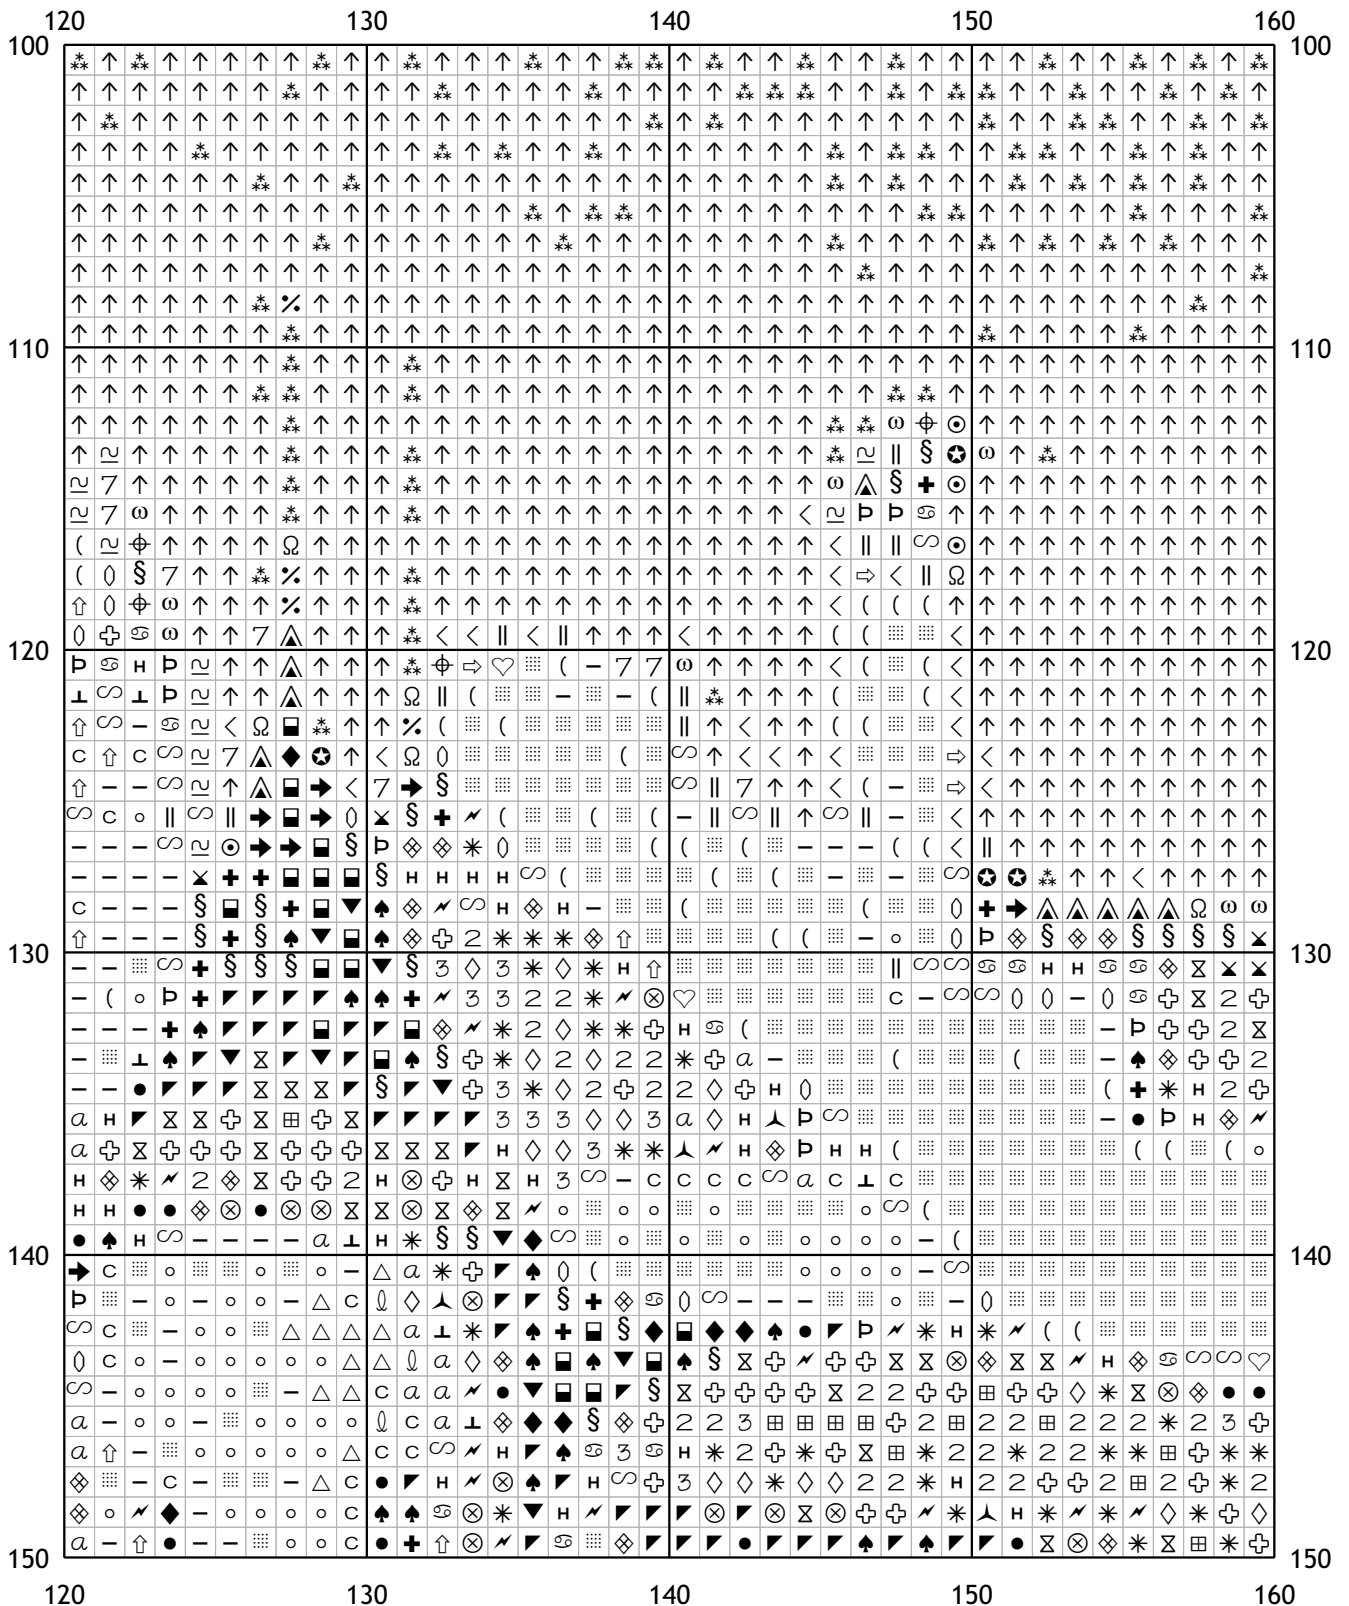

Дата создания: 18.06.2009

Карта цветов (DMC)

 310 - black (5030)	 ↓ 939 - navy blue vy dk (3286)	 ◆ 938 - coffee brown ul dk (8754)
 3371 - brown black (12926)	 → 3799 - pewter gray vy dk (4217)	 ⦿ 336 - navy blue (2484)
 ▼ 814 - garnet dk (2429)	 ♠ 838 - beige brown vy dk (3309)	 + 3031 - mocha brown vy dk (3435)
 ▸ 3857 - rosewood dk (4157)	 ▲ 791 - cornflower blue vy dk (2554)	 § 321 - christmas red (4076)
 ● 433 - brown md (1599)	 ✂ 797 - royal blue (4298)	 ⊗ 975 - golden brown dk (2533)
 ⌘ 3777 - terra cotta vy dk (2971)	 田 919 - red copper (1897)	 ⊔ 3787 - brown gray dk (1788)
 Ω 792 - cornflower blue dk (1751)	 ⊙ 317 - pewter gray (1883)	 ⊕ 3858 - rosewood md (2352)
 ⊕ 355 - terra cotta dk (2291)	 ✕ 3740 - antique violet dk (1132)	 * 301 - mahogany md (4122)
 ⊕ 333 - blue violet vy dk (3213)	 ✱ 798 - delft blue dk (23451)	 H 632 - desert sand ul vy dk (2662)
 646 - beaver gray dk (799)	 ♀ 3826 - golden brown (1101)	 ☉ 3860 - cocoa (1747)
 ≥ 350 - coral md (1347)	 ω 3838 - lavender blue dk (985)	 ∩ 3746 - blue violet dk (3494)
 ⊥ 167 - yellow beige vy dk (1297)	 ◇ 3776 - mahogany lt (5496)	 ✎ 3772 - desert sand vy dk (1545)
 ↑ 799 - delft blue md (26036)	 ∞ 3863 - mocha beige md (1314)	 ∅ 3861 - cocoa lt (953)
 7 793 - cornflower blue md (1440)	 3 356 - terra cotta md (838)	 < 3839 - lavender blue md (1095)
 α 977 - golden brown lt (5224)	 ⇒ 155 - blue violet md dk (2036)	 ∪ 729 - old gold md (2508)
 с 422 - hazel nut brown lt (2087)	 ↑ 152 - shell pink md lt (563)	 ♡ 210 - lavender md (1060)
 - 738 - tan vy lt (1104)	 △ 676 - old gold lt (3960)	 ○ 3855 - autumn gold lt (3200)
 (453 - shell gray lt (599)	 ∷ 677 - old gold vy lt (1072)	

280	290	300	310	320
50	50	50	50	50
60	60	60	60	60
70	70	70	70	70
80	80	80	80	80
90	90	90	90	90
100	100	100	100	100

160	170	180	190	200	
100					
110					
120					
130					
140					
150					

200	210	220	230	240
100	110	120	130	140
150	160	170	180	190
200	210	220	230	240