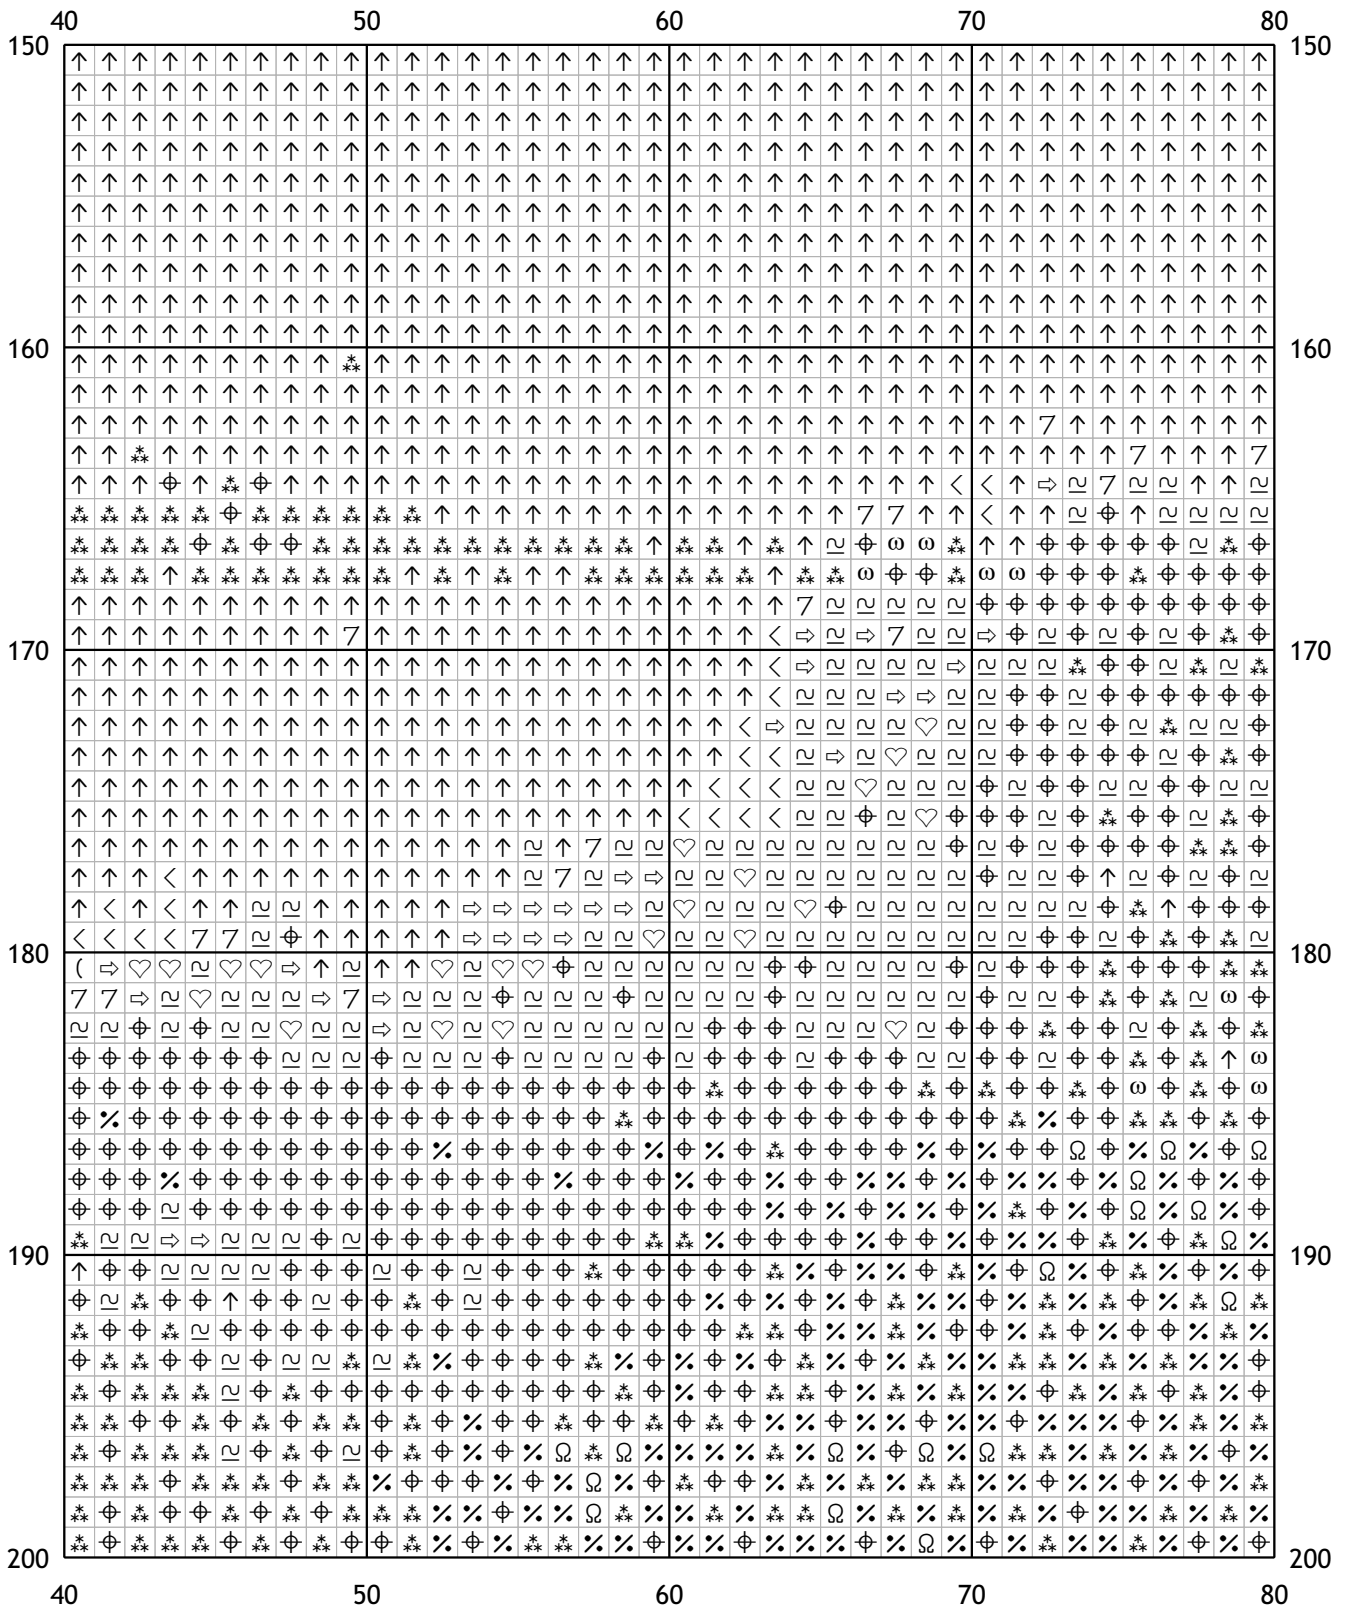

Дата создания: 18.06.2009

Карта цветов (DMC)

 310 - black (5030)	 ↓ 939 - navy blue vy dk (3286)	 ◆ 938 - coffee brown ul dk (8754)
 3371 - brown black (12926)	 → 3799 - pewter gray vy dk (4217)	 ⦿ 336 - navy blue (2484)
 ▼ 814 - garnet dk (2429)	 ♠ 838 - beige brown vy dk (3309)	 + 3031 - mocha brown vy dk (3435)
 ▸ 3857 - rosewood dk (4157)	 ▲ 791 - cornflower blue vy dk (2554)	 § 321 - christmas red (4076)
 ● 433 - brown md (1599)	 ✂ 797 - royal blue (4298)	 ⊗ 975 - golden brown dk (2533)
 ⌘ 3777 - terra cotta vy dk (2971)	 田 919 - red copper (1897)	 ⊔ 3787 - brown gray dk (1788)
 Ω 792 - cornflower blue dk (1751)	 ⊙ 317 - pewter gray (1883)	 ⊕ 3858 - rosewood md (2352)
 ⊕ 355 - terra cotta dk (2291)	 ✕ 3740 - antique violet dk (1132)	 * 301 - mahogany md (4122)
 ⊕ 333 - blue violet vy dk (3213)	 ✱ 798 - delft blue dk (23451)	 H 632 - desert sand ul vy dk (2662)
 646 - beaver gray dk (799)	 ♀ 3826 - golden brown (1101)	 ☉ 3860 - cocoa (1747)
 ≥ 350 - coral md (1347)	 ω 3838 - lavender blue dk (985)	 ∩ 3746 - blue violet dk (3494)
 ⊥ 167 - yellow beige vy dk (1297)	 ◇ 3776 - mahogany lt (5496)	 ✎ 3772 - desert sand vy dk (1545)
 ↑ 799 - delft blue md (26036)	 ∞ 3863 - mocha beige md (1314)	 ∅ 3861 - cocoa lt (953)
 7 793 - cornflower blue md (1440)	 3 356 - terra cotta md (838)	 < 3839 - lavender blue md (1095)
 α 977 - golden brown lt (5224)	 ⇒ 155 - blue violet md dk (2036)	 ∪ 729 - old gold md (2508)
 с 422 - hazel nut brown lt (2087)	 ↑ 152 - shell pink md lt (563)	 ♡ 210 - lavender md (1060)
 - 738 - tan vy lt (1104)	 △ 676 - old gold lt (3960)	 ○ 3855 - autumn gold lt (3200)
 (453 - shell gray lt (599)	 ∷ 677 - old gold vy lt (1072)	

320	330	340	350	360
100	100	100	100	100
110	110	110	110	110
120	120	120	120	120
130	130	130	130	130
140	140	140	140	140
150	150	150	150	150
320	330	340	350	360

150	0	10	20	30	40	150
160	160	170	170	180	180	180
190	190	200	200	200	200	200
200	0	10	20	30	40	200