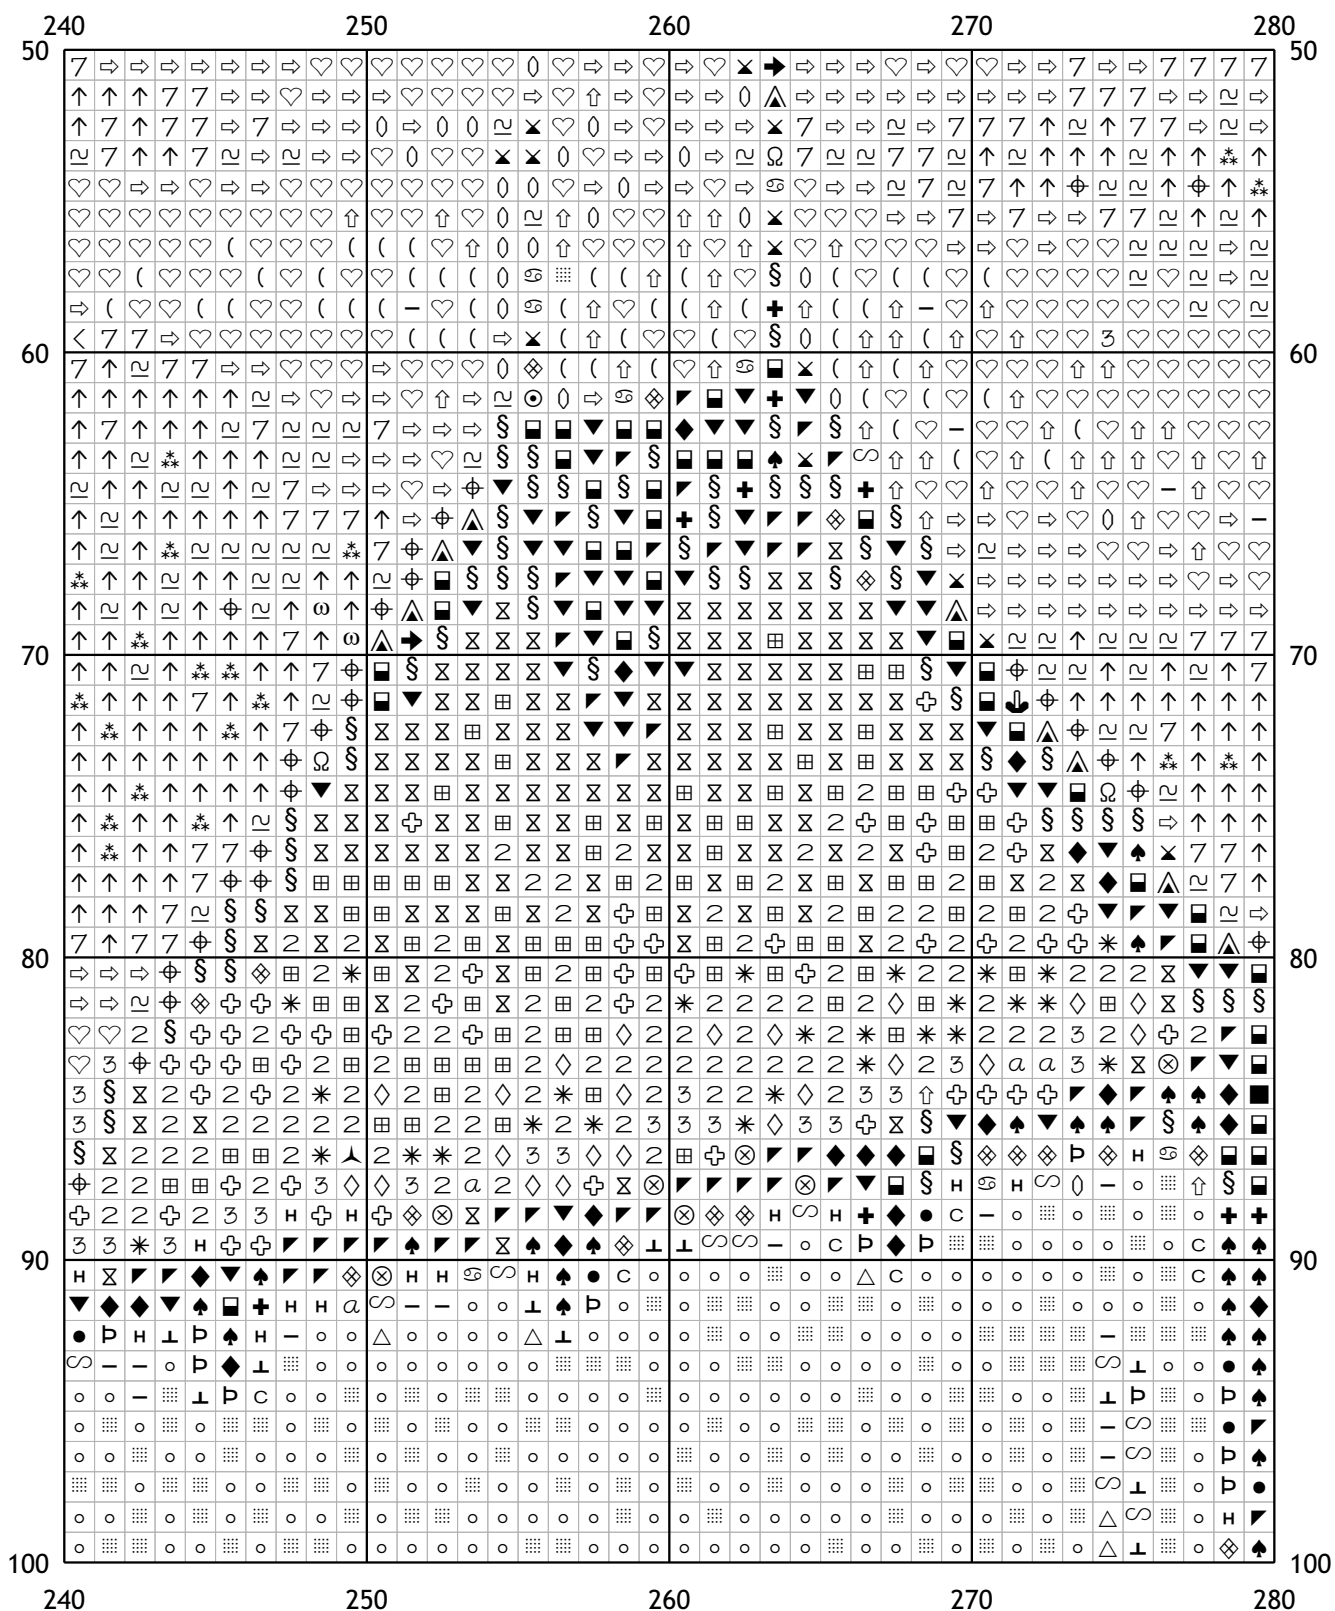

Дата создания: 18.06.2009

Карта цветов (DMC)

 310 - black (5030)	 ↓ 939 - navy blue vy dk (3286)	 ◆ 938 - coffee brown ul dk (8754)
 3371 - brown black (12926)	 → 3799 - pewter gray vy dk (4217)	 ⦿ 336 - navy blue (2484)
 ▼ 814 - garnet dk (2429)	 ♠ 838 - beige brown vy dk (3309)	 + 3031 - mocha brown vy dk (3435)
 ▸ 3857 - rosewood dk (4157)	 ▲ 791 - cornflower blue vy dk (2554)	 § 321 - christmas red (4076)
 ● 433 - brown md (1599)	 ✂ 797 - royal blue (4298)	 ⊗ 975 - golden brown dk (2533)
 ⌘ 3777 - terra cotta vy dk (2971)	 田 919 - red copper (1897)	 ⊔ 3787 - brown gray dk (1788)
 Ω 792 - cornflower blue dk (1751)	 ⊙ 317 - pewter gray (1883)	 ⊕ 3858 - rosewood md (2352)
 ⊕ 355 - terra cotta dk (2291)	 ✕ 3740 - antique violet dk (1132)	 * 301 - mahogany md (4122)
 ⊕ 333 - blue violet vy dk (3213)	 ✱ 798 - delft blue dk (23451)	 H 632 - desert sand ul vy dk (2662)
 646 - beaver gray dk (799)	 ♀ 3826 - golden brown (1101)	 ☉ 3860 - cocoa (1747)
 ≥ 350 - coral md (1347)	 ω 3838 - lavender blue dk (985)	 ∩ 3746 - blue violet dk (3494)
 ⊥ 167 - yellow beige vy dk (1297)	 ◇ 3776 - mahogany lt (5496)	 ✎ 3772 - desert sand vy dk (1545)
 ↑ 799 - delft blue md (26036)	 ∞ 3863 - mocha beige md (1314)	 ∅ 3861 - cocoa lt (953)
 7 793 - cornflower blue md (1440)	 3 356 - terra cotta md (838)	 < 3839 - lavender blue md (1095)
 α 977 - golden brown lt (5224)	 ⇒ 155 - blue violet md dk (2036)	 ∪ 729 - old gold md (2508)
 с 422 - hazel nut brown lt (2087)	 ↑ 152 - shell pink md lt (563)	 ♡ 210 - lavender md (1060)
 - 738 - tan vy lt (1104)	 △ 676 - old gold lt (3960)	 ○ 3855 - autumn gold lt (3200)
 (453 - shell gray lt (599)	 ∷ 677 - old gold vy lt (1072)	

	240	250	260	270	280	
0						0
10						10
20						20
30						30
40						40
50						50
	240	250	260	270	280	

	280	290	300	310	320	
0						
10						
20						
30						
40						
50						
	280	290	300	310	320	