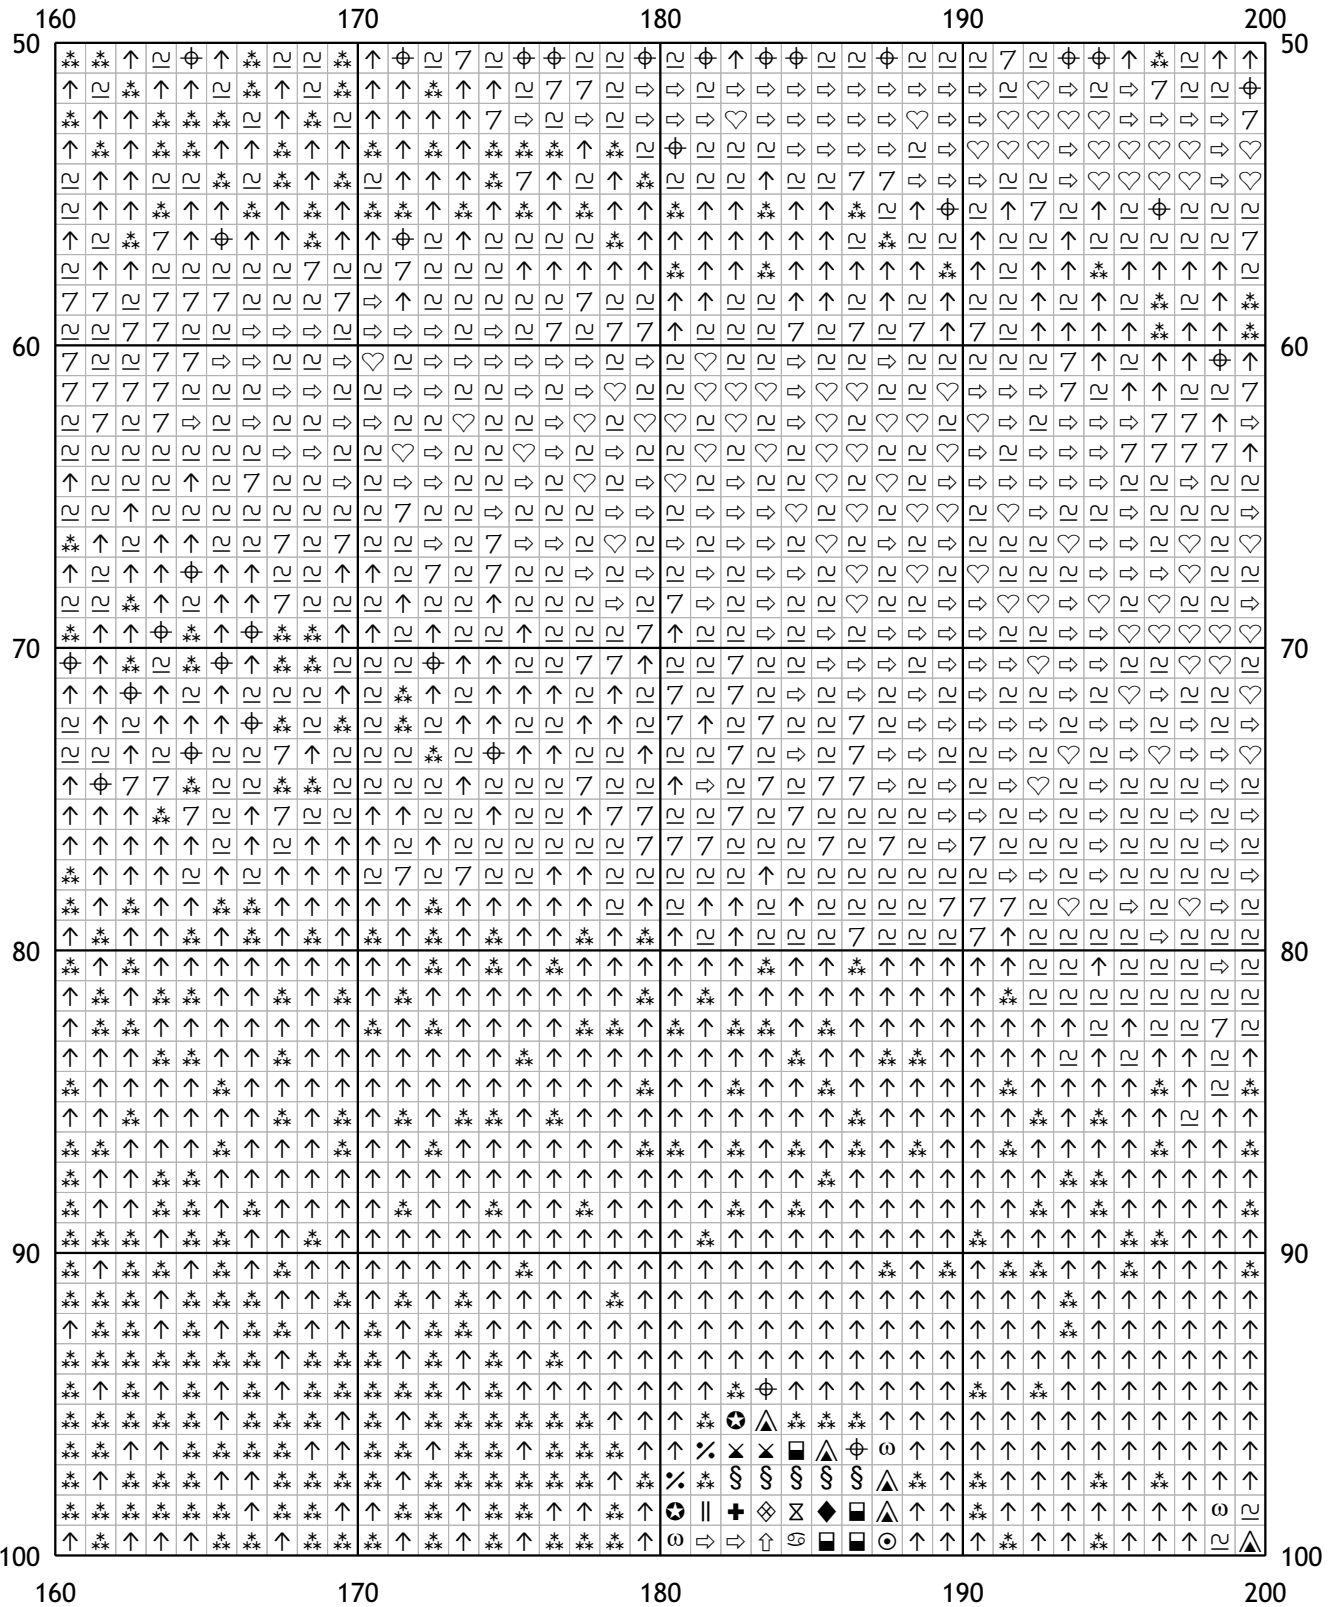

Дата создания: 18.06.2009

Карта цветов (DMC)

 310 - black (5030)	 ↓ 939 - navy blue vy dk (3286)	 ◆ 938 - coffee brown ul dk (8754)
 3371 - brown black (12926)	 → 3799 - pewter gray vy dk (4217)	 ⦿ 336 - navy blue (2484)
 ▼ 814 - garnet dk (2429)	 ♠ 838 - beige brown vy dk (3309)	 + 3031 - mocha brown vy dk (3435)
 ▸ 3857 - rosewood dk (4157)	 ▲ 791 - cornflower blue vy dk (2554)	 § 321 - christmas red (4076)
 ● 433 - brown md (1599)	 ✂ 797 - royal blue (4298)	 ⊗ 975 - golden brown dk (2533)
 ⌘ 3777 - terra cotta vy dk (2971)	 田 919 - red copper (1897)	 ⊔ 3787 - brown gray dk (1788)
 Ω 792 - cornflower blue dk (1751)	 ⊙ 317 - pewter gray (1883)	 ⊕ 3858 - rosewood md (2352)
 ⊕ 355 - terra cotta dk (2291)	 ✕ 3740 - antique violet dk (1132)	 * 301 - mahogany md (4122)
 ⊕ 333 - blue violet vy dk (3213)	 ✱ 798 - delft blue dk (23451)	 H 632 - desert sand ul vy dk (2662)
 646 - beaver gray dk (799)	 ♀ 3826 - golden brown (1101)	 ☉ 3860 - cocoa (1747)
 ≥ 350 - coral md (1347)	 ω 3838 - lavender blue dk (985)	 ∩ 3746 - blue violet dk (3494)
 ⊥ 167 - yellow beige vy dk (1297)	 ◇ 3776 - mahogany lt (5496)	 ✎ 3772 - desert sand vy dk (1545)
 ↑ 799 - delft blue md (26036)	 ∞ 3863 - mocha beige md (1314)	 ∅ 3861 - cocoa lt (953)
 7 793 - cornflower blue md (1440)	 3 356 - terra cotta md (838)	 < 3839 - lavender blue md (1095)
 α 977 - golden brown lt (5224)	 ⇒ 155 - blue violet md dk (2036)	 ∪ 729 - old gold md (2508)
 с 422 - hazel nut brown lt (2087)	 ↑ 152 - shell pink md lt (563)	 ♡ 210 - lavender md (1060)
 - 738 - tan vy lt (1104)	 △ 676 - old gold lt (3960)	 ○ 3855 - autumn gold lt (3200)
 (453 - shell gray lt (599)	 ∷ 677 - old gold vy lt (1072)	

	240	250	260	270	280	
0						0
10						10
20						20
30						30
40						40
50						50
	240	250	260	270	280	

	280	290	300	310	320	
0						
10						
20						
30						
40						
50						
	280	290	300	310	320	