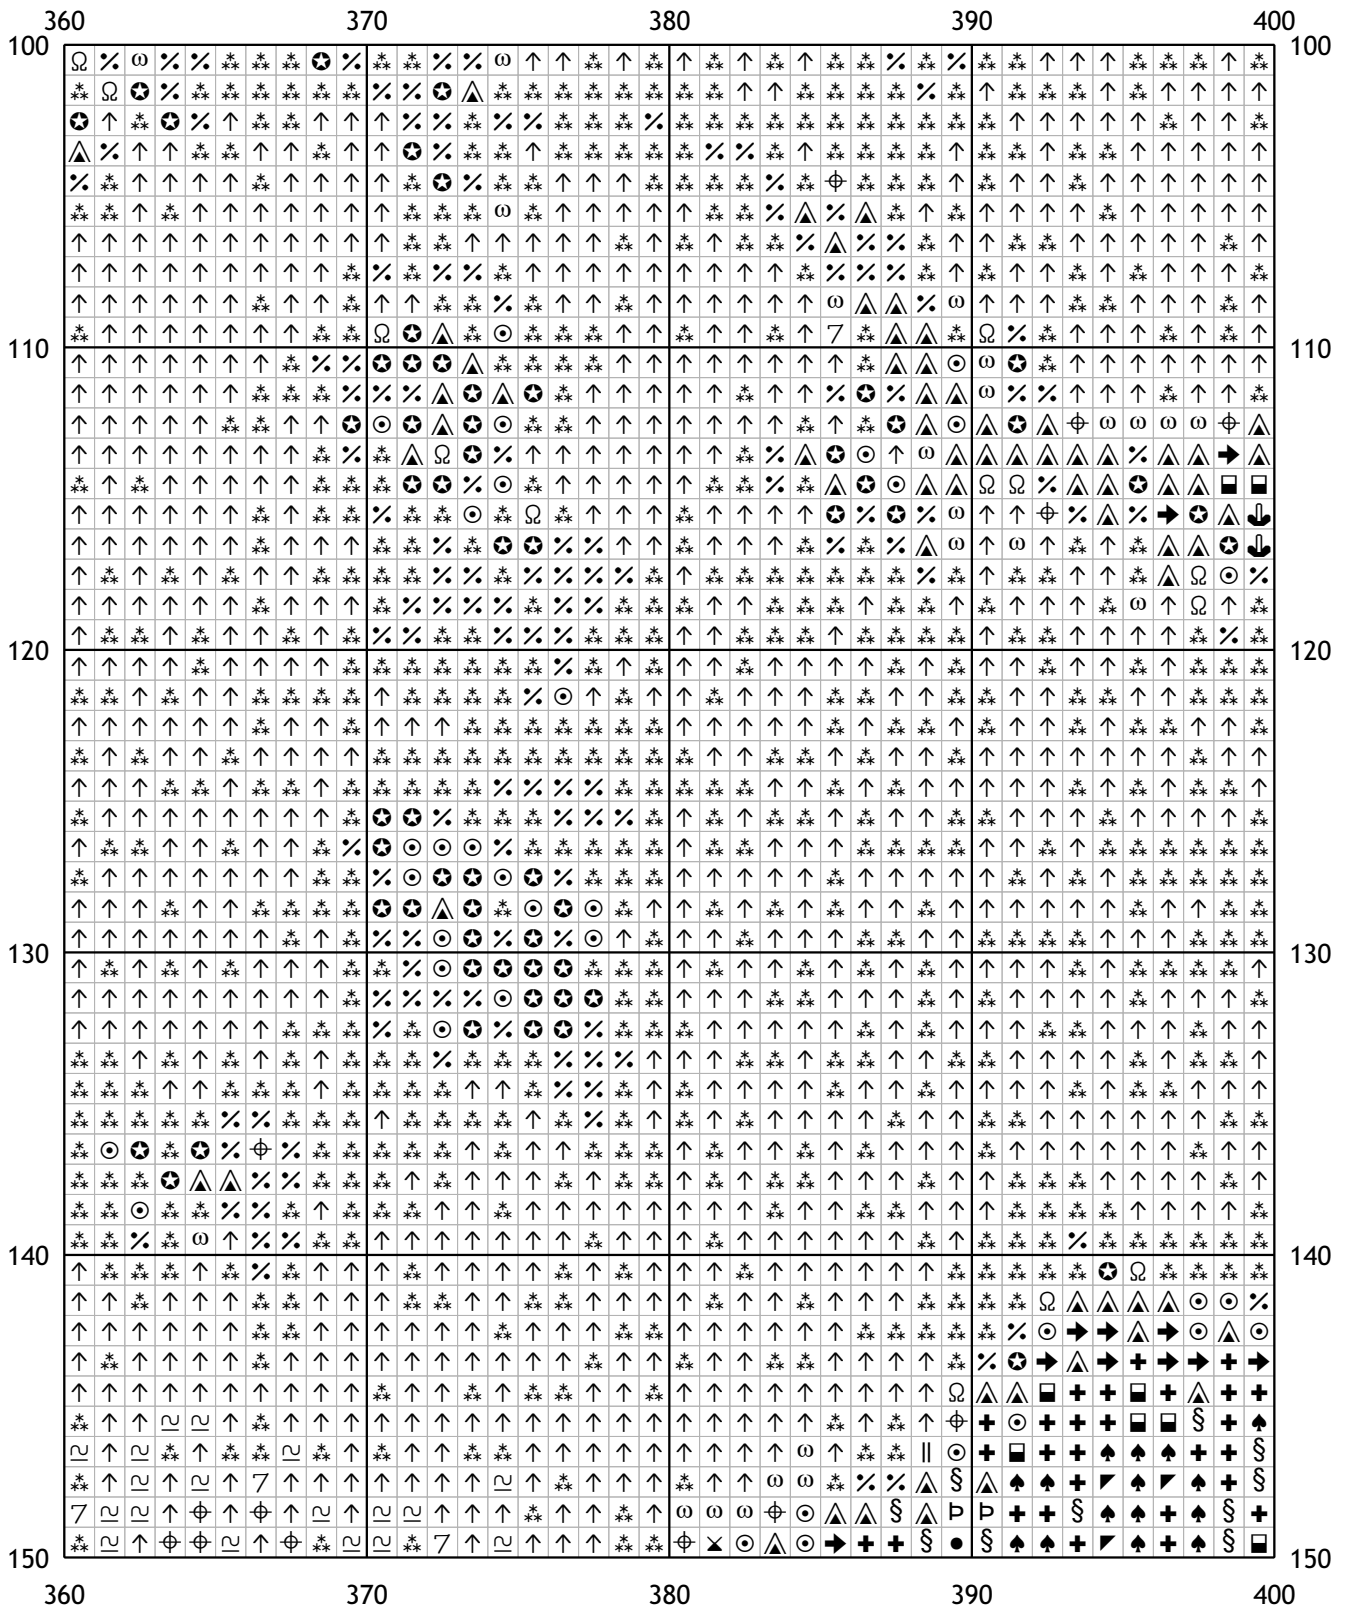

320	330	340	350	360
100	100	100	100	100
110	110	110	110	110
120	120	120	120	120
130	130	130	130	130
140	140	140	140	140
150	150	150	150	150
320	330	340	350	360