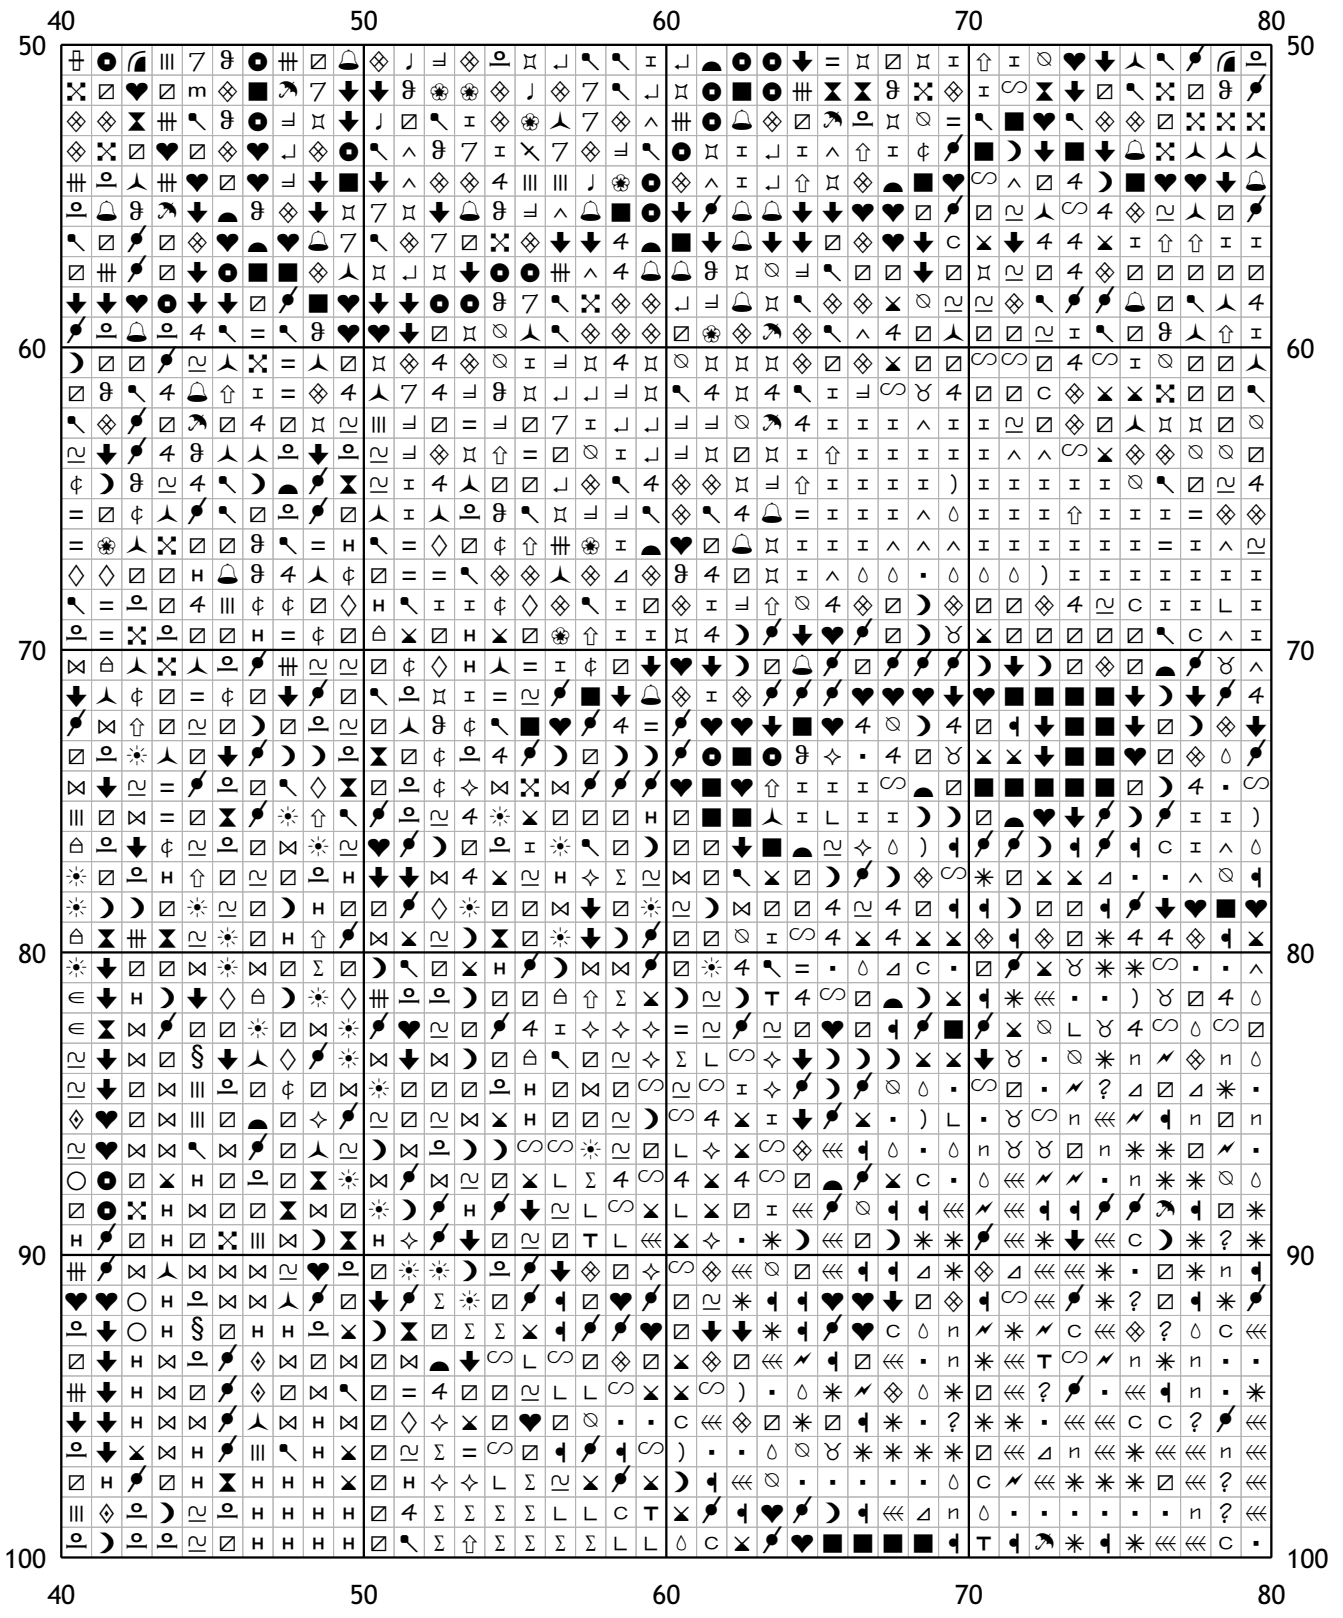

Схема для вышивания крестом

Каталог: igolki.net

Код схемы: ууьврдкrr

Название: Загадка

Оттенков: 87

Размер: 163x250 стежков.

Разбивка схемы: 5x5 страниц

Версия процессора: 0.2.0

A large grid of 50 rows and 40 columns of symbols. The symbols are arranged in a pattern that forms a central image. The symbols include letters (A-Z), numbers (0-9), and various geometric shapes and symbols (triangles, squares, circles, diamonds, crosses, etc.). The grid is labeled with 0, 10, 20, 30, 40 along both the top and bottom edges.

80	90	100	110	120
0				0
10				10
20				20
30				30
40				40
50				50
80	90	100	110	120

120	130	140	150	160
0				0
10				10
20				20
30				30
40				40
50				50
120	130	140	150	160

80	90	100	110	120
50				50
60				60
70				70
80				80
90				90
100				100
80	90	100	110	120