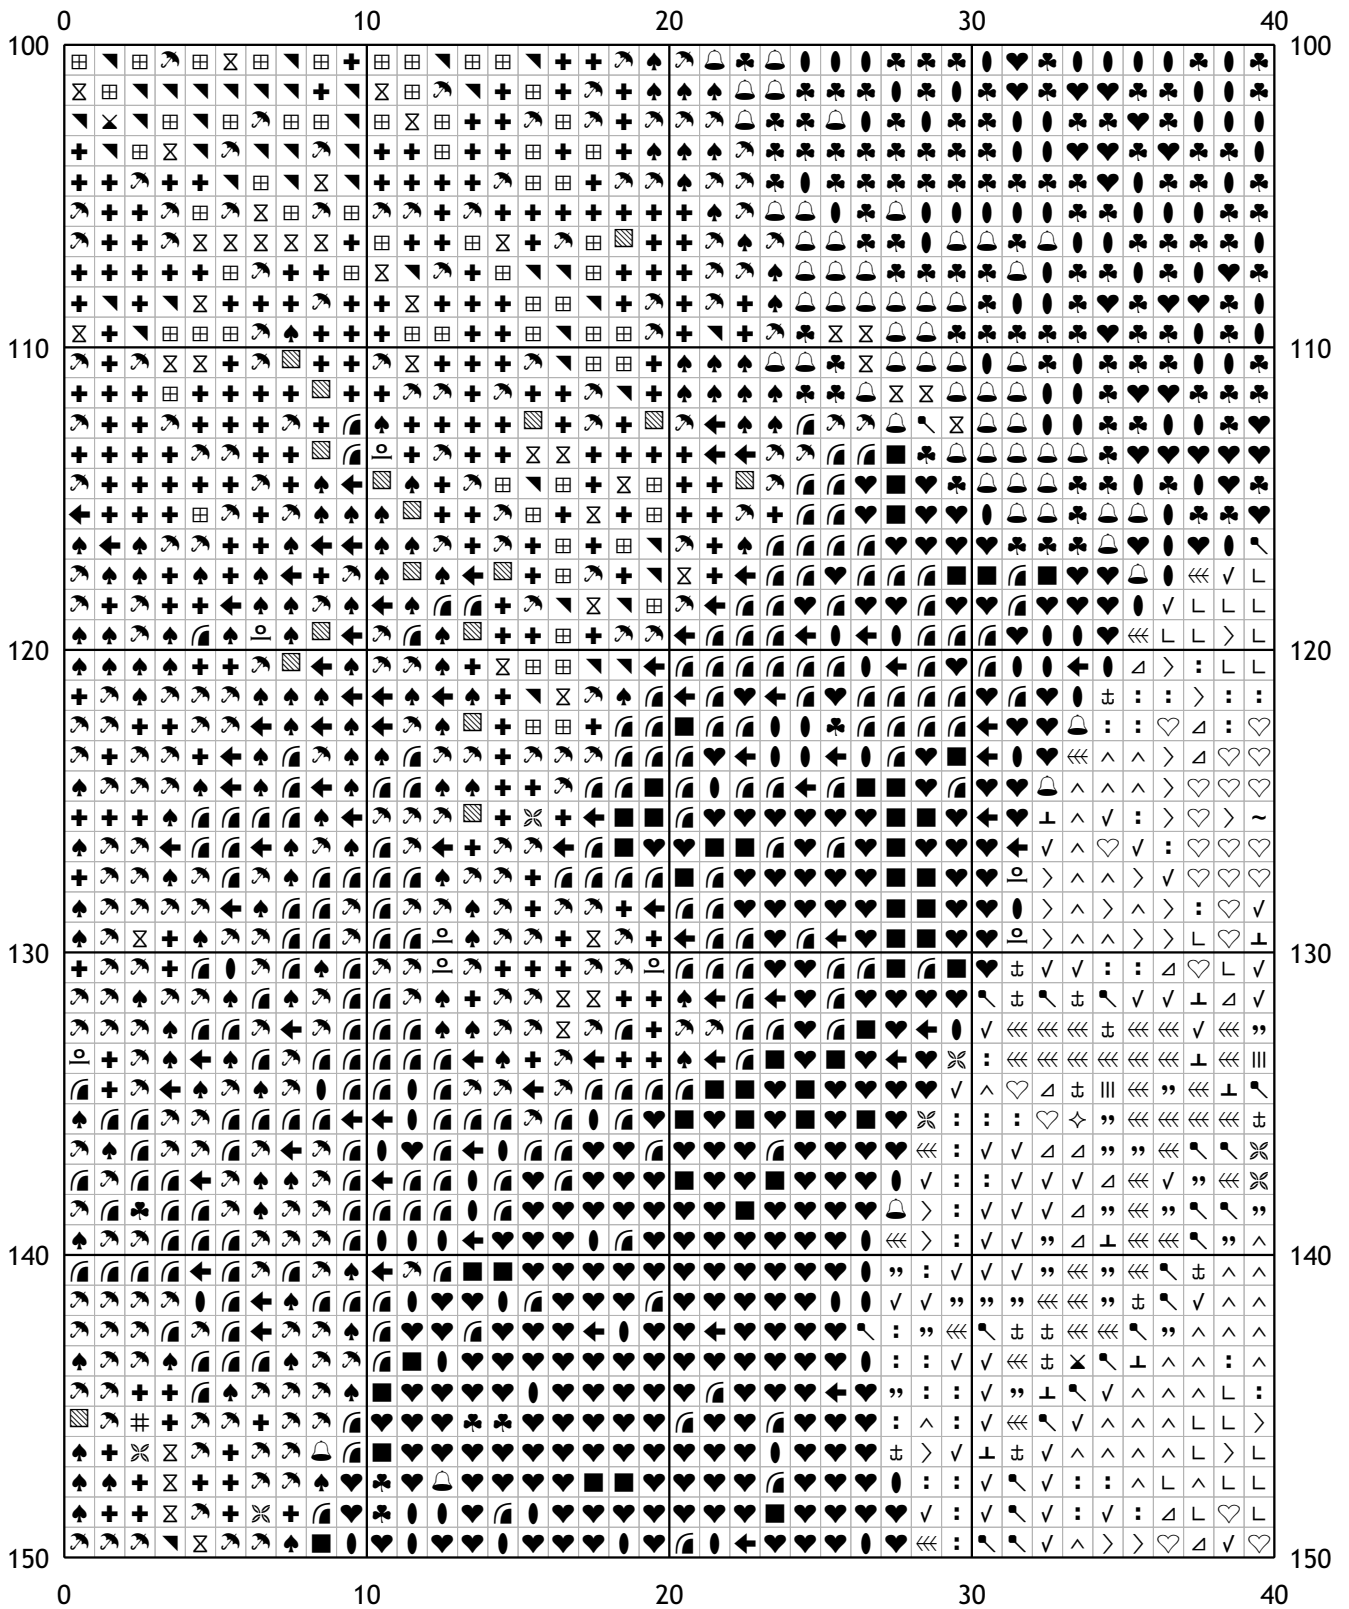

Схема для вышивания крестом

Каталог: igolki.net

Код схемы: yqcbbcqrla

Название: розовые розы

Оттенков: 46

Размер: 250x247 стежков.

Разбивка схемы: 7x5 страниц

Версия процессора: 0.2.0

Дата создания: 28.05.2010

Карта цветов (DMC)

 3371 - brown black (2221)	 3799 - pewter gray vy dk (11354)	 3031 - mocha brown vy dk (1301)
 154 - grape vy lt (1183)	 3021 - brown gray vy dk (2679)	 413 - pewter gray dk (1506)
 3781 - mocha brown dk (585)	 839 - beige brown dk (1145)	 321 - christmas red (755)
 779 - cocoa dk (907)	 535 - ash gray vy lt (1381)	 869 - hazel nut brown vy dk (1317)
 3834 - grape dk (851)	 3787 - brown gray dk (1109)	 3858 - rosewood md (665)
 315 - antique mauve dk (1015)	 355 - terra cotta dk (383)	 3740 - antique violet dk (683)
 420 - hazel nut brown dk (2544)	 3862 - mocha beige dk (704)	 435 - brown vy lt (115)
 451 - shell gray dk (540)	 3726 - antique mauve dk (1670)	 3835 - grape md (1000)
 m 3772 - desert sand vy dk (173)	 3041 - antique violet md (765)	 3722 - shell pink md (644)
 436 - tan (3717)	 316 - antique mauve md (1189)	 3861 - cocoa lt (625)
 356 - terra cotta md (205)	 209 - lavender dk (1179)	 841 - beige brown lt (1248)
 437 - tan lt (2162)	 223 - shell pink lt (1023)	 3778 - terra cotta lt (42)
 452 - shell gray md (1076)	 3727 - antique mauve lt (2020)	 3042 - antique violet lt (744)
 152 - shell pink md lt (761)	 210 - lavender md (1049)	 778 - antique mauve vy lt (1966)
 554 - violet lt (1468)	 3779 - terra cotta ul vy (414)	 L 3033 - mocha brown vy lt (736)
 153 - violet vy lt (931)		