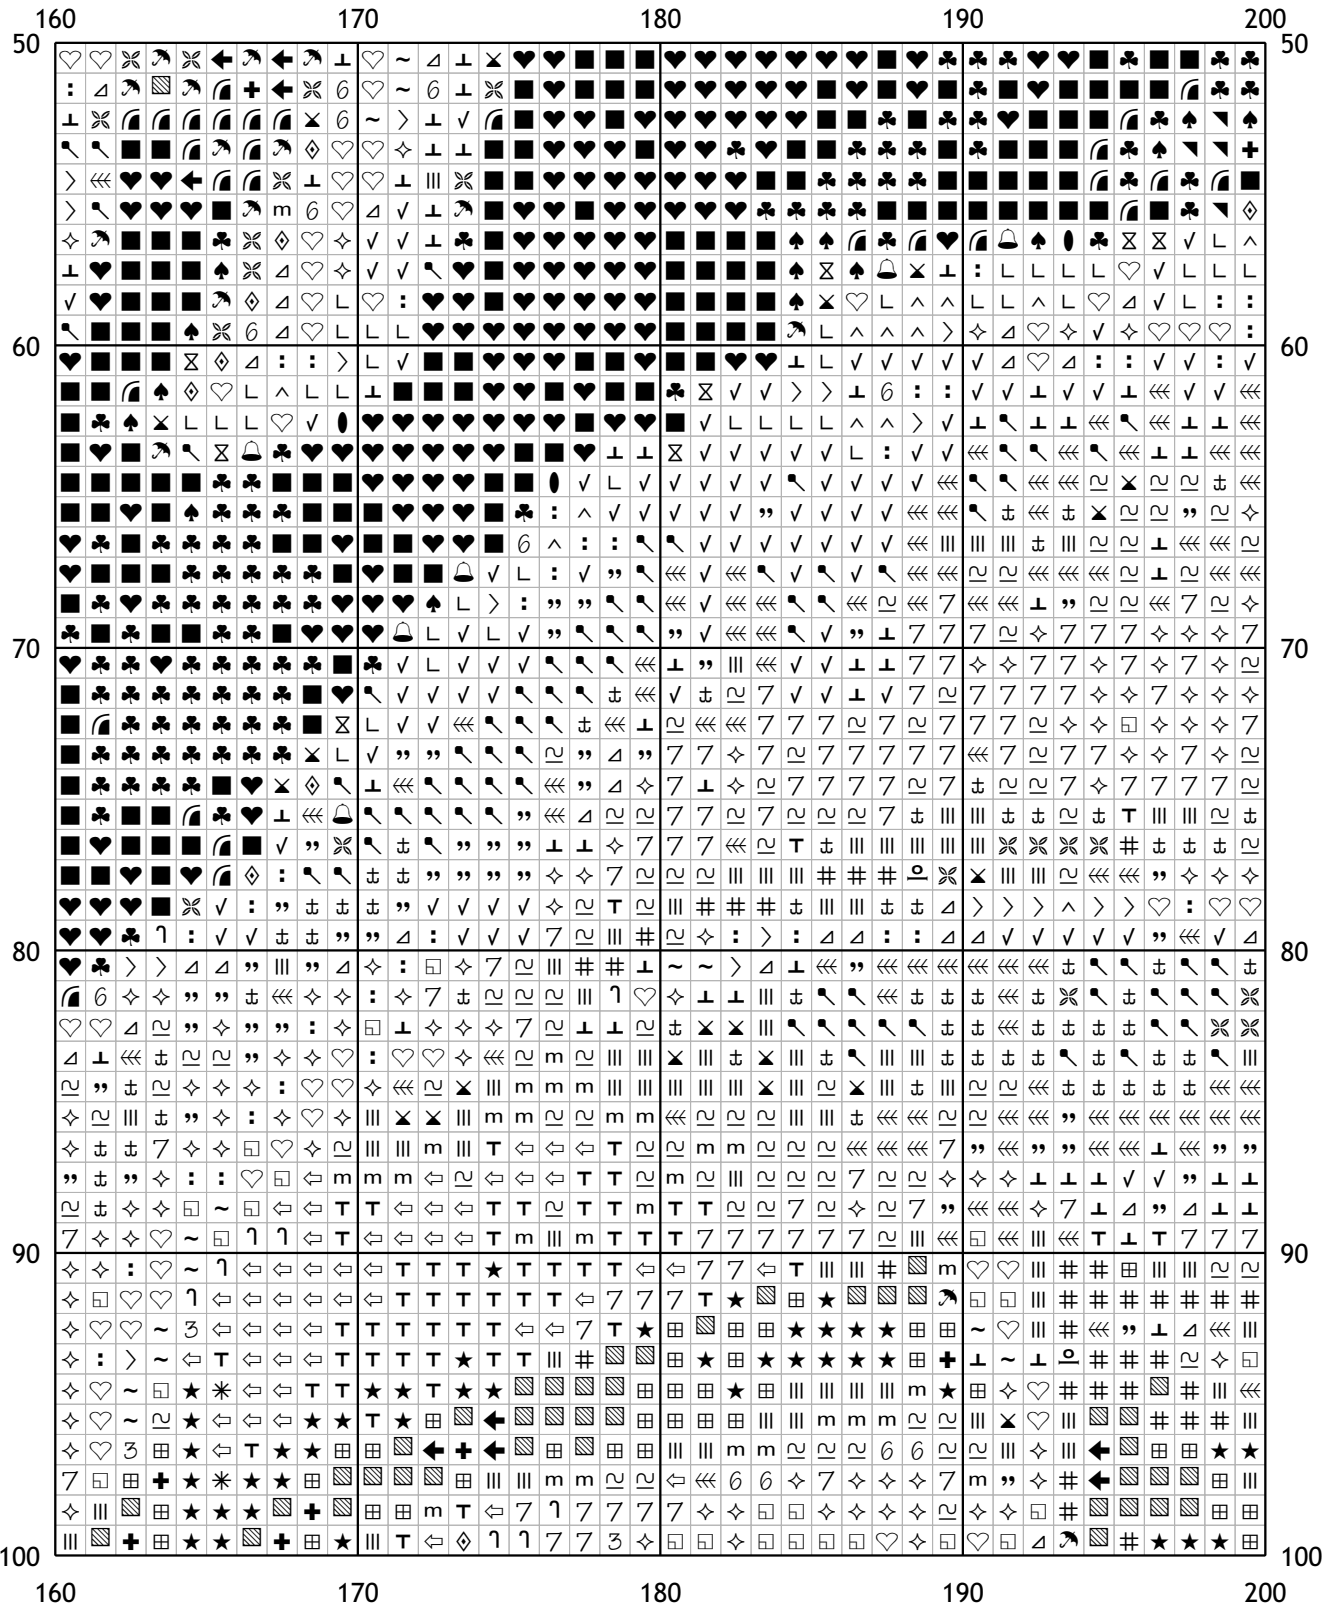

Схема для вышивания крестом

Каталог: igolki.net

Код схемы: yqcbbcqrla

Название: розовые розы

Оттенков: 46

Размер: 250x247 стежков.

Разбивка схемы: 7x5 страниц

Версия процессора: 0.2.0

Дата создания: 28.05.2010

Карта цветов (DMC)

 3371 - brown black (2221)	 3799 - pewter gray vy dk (11354)	 3031 - mocha brown vy dk (1301)
 154 - grape vy lt (1183)	 3021 - brown gray vy dk (2679)	 413 - pewter gray dk (1506)
 3781 - mocha brown dk (585)	 839 - beige brown dk (1145)	 321 - christmas red (755)
 779 - cocoa dk (907)	 535 - ash gray vy lt (1381)	 869 - hazel nut brown vy dk (1317)
 3834 - grape dk (851)	 3787 - brown gray dk (1109)	 3858 - rosewood md (665)
 315 - antique mauve dk (1015)	 355 - terra cotta dk (383)	 3740 - antique violet dk (683)
 420 - hazel nut brown dk (2544)	 3862 - mocha beige dk (704)	 435 - brown vy lt (115)
 451 - shell gray dk (540)	 3726 - antique mauve dk (1670)	 3835 - grape md (1000)
 m 3772 - desert sand vy dk (173)	 3041 - antique violet md (765)	 3722 - shell pink md (644)
 436 - tan (3717)	 316 - antique mauve md (1189)	 3861 - cocoa lt (625)
 356 - terra cotta md (205)	 209 - lavender dk (1179)	 841 - beige brown lt (1248)
 437 - tan lt (2162)	 223 - shell pink lt (1023)	 3778 - terra cotta lt (42)
 452 - shell gray md (1076)	 3727 - antique mauve lt (2020)	 3042 - antique violet lt (744)
 152 - shell pink md lt (761)	 210 - lavender md (1049)	 778 - antique mauve vy lt (1966)
 554 - violet lt (1468)	 3779 - terra cotta ul vy (414)	 L 3033 - mocha brown vy lt (736)
 153 - violet vy lt (931)		

40	50	60	70	80
100	100	100	100	100
110	110	110	110	110
120	120	120	120	120
130	130	130	130	130
140	140	140	140	140
150	150	150	150	150
40	50	60	70	80

80	90	100	110	120
100	110	120	130	140
150	140	130	120	110
80	90	100	110	120