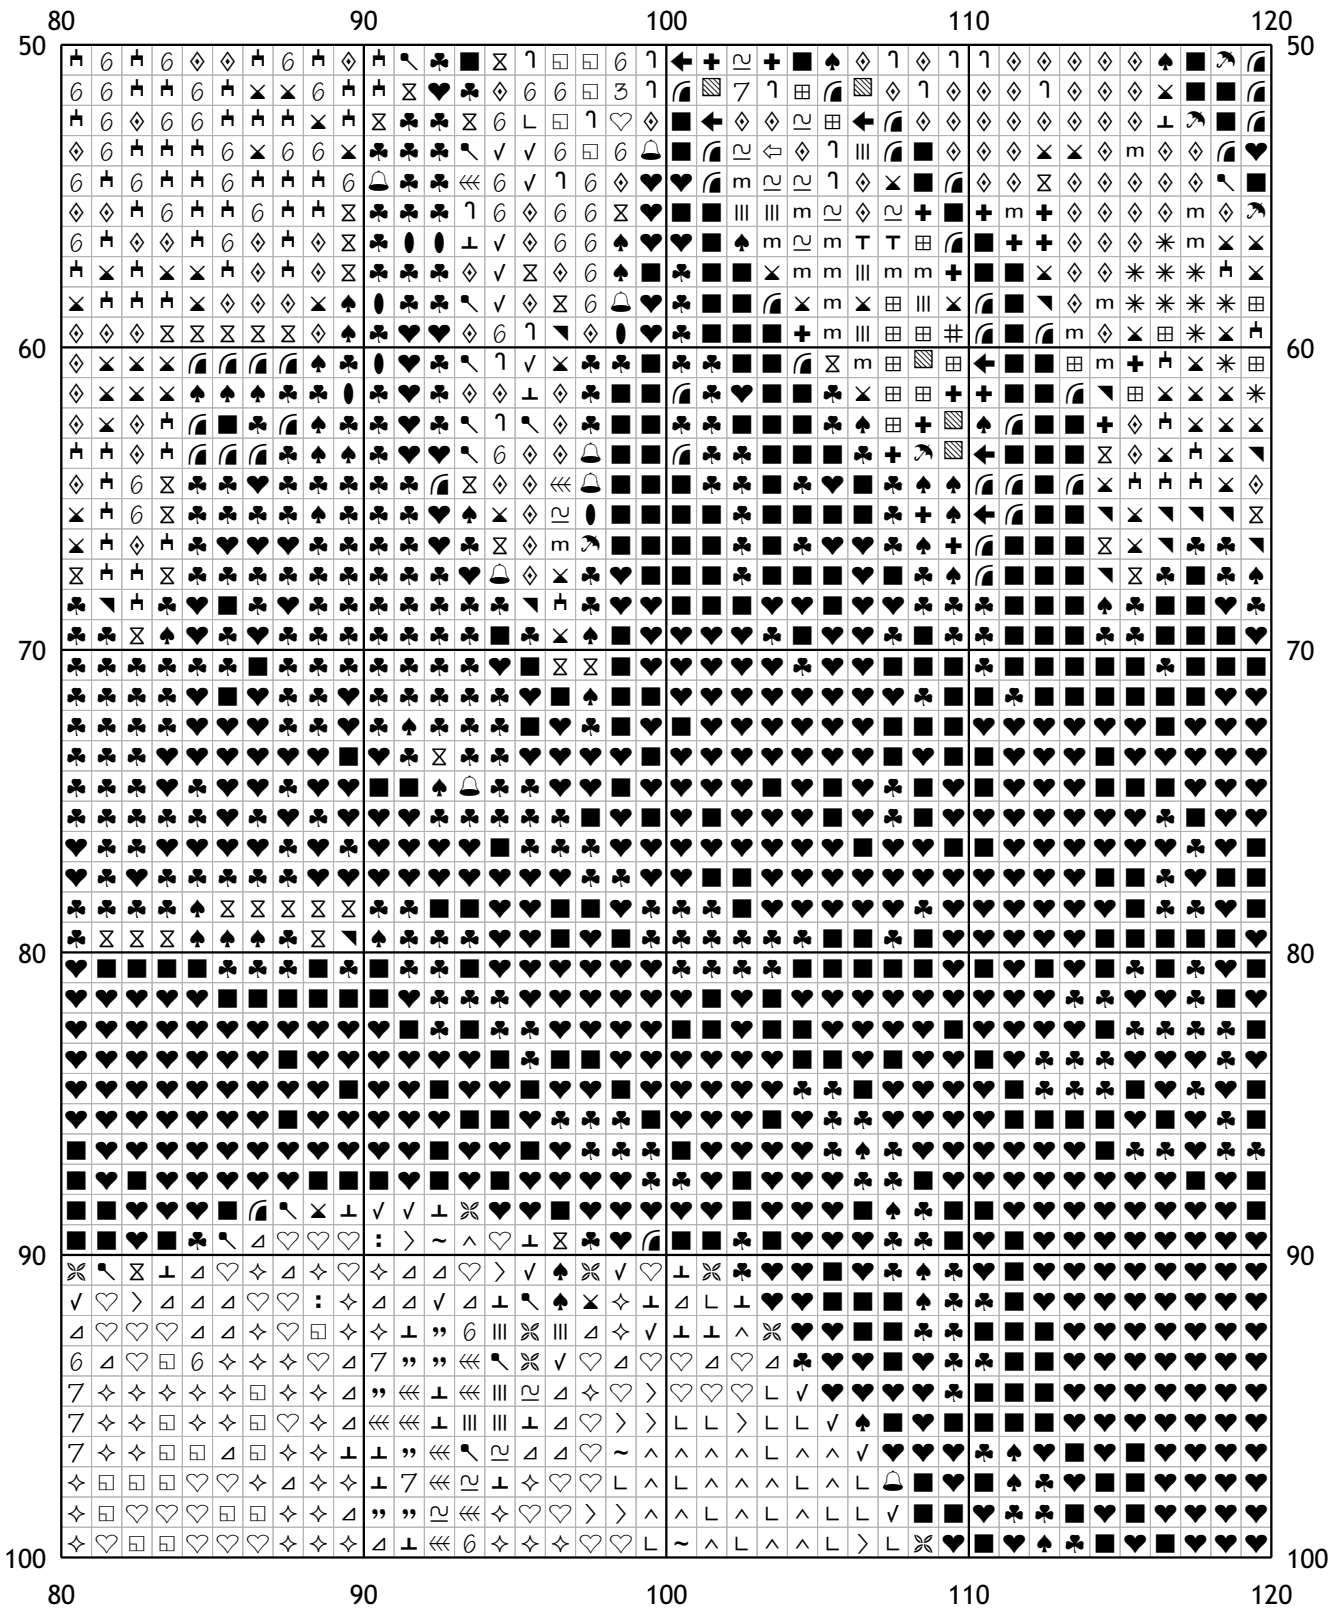

Схема для вышивания крестом

Каталог: igolki.net

Код схемы: yqcbbcqrla

Название: розовые розы

Оттенков: 46

Размер: 250x247 стежков.

Разбивка схемы: 7x5 страниц

Версия процессора: 0.2.0

Дата создания: 28.05.2010

Карта цветов (DMC)

 3371 - brown black (2221)	 3799 - pewter gray vy dk (11354)	 3031 - mocha brown vy dk (1301)
 154 - grape vy lt (1183)	 3021 - brown gray vy dk (2679)	 413 - pewter gray dk (1506)
 3781 - mocha brown dk (585)	 839 - beige brown dk (1145)	 321 - christmas red (755)
 779 - cocoa dk (907)	 535 - ash gray vy lt (1381)	 869 - hazel nut brown vy dk (1317)
 3834 - grape dk (851)	 3787 - brown gray dk (1109)	 3858 - rosewood md (665)
 315 - antique mauve dk (1015)	 355 - terra cotta dk (383)	 3740 - antique violet dk (683)
 420 - hazel nut brown dk (2544)	 3862 - mocha beige dk (704)	 435 - brown vy lt (115)
 451 - shell gray dk (540)	 3726 - antique mauve dk (1670)	 3835 - grape md (1000)
 m 3772 - desert sand vy dk (173)	 3041 - antique violet md (765)	 3722 - shell pink md (644)
 436 - tan (3717)	 316 - antique mauve md (1189)	 3861 - cocoa lt (625)
 356 - terra cotta md (205)	 209 - lavender dk (1179)	 841 - beige brown lt (1248)
 437 - tan lt (2162)	 223 - shell pink lt (1023)	 3778 - terra cotta lt (42)
 452 - shell gray md (1076)	 3727 - antique mauve lt (2020)	 3042 - antique violet lt (744)
 152 - shell pink md lt (761)	 210 - lavender md (1049)	 778 - antique mauve vy lt (1966)
 554 - violet lt (1468)	 3779 - terra cotta ul vy (414)	 L 3033 - mocha brown vy lt (736)
 153 - violet vy lt (931)		