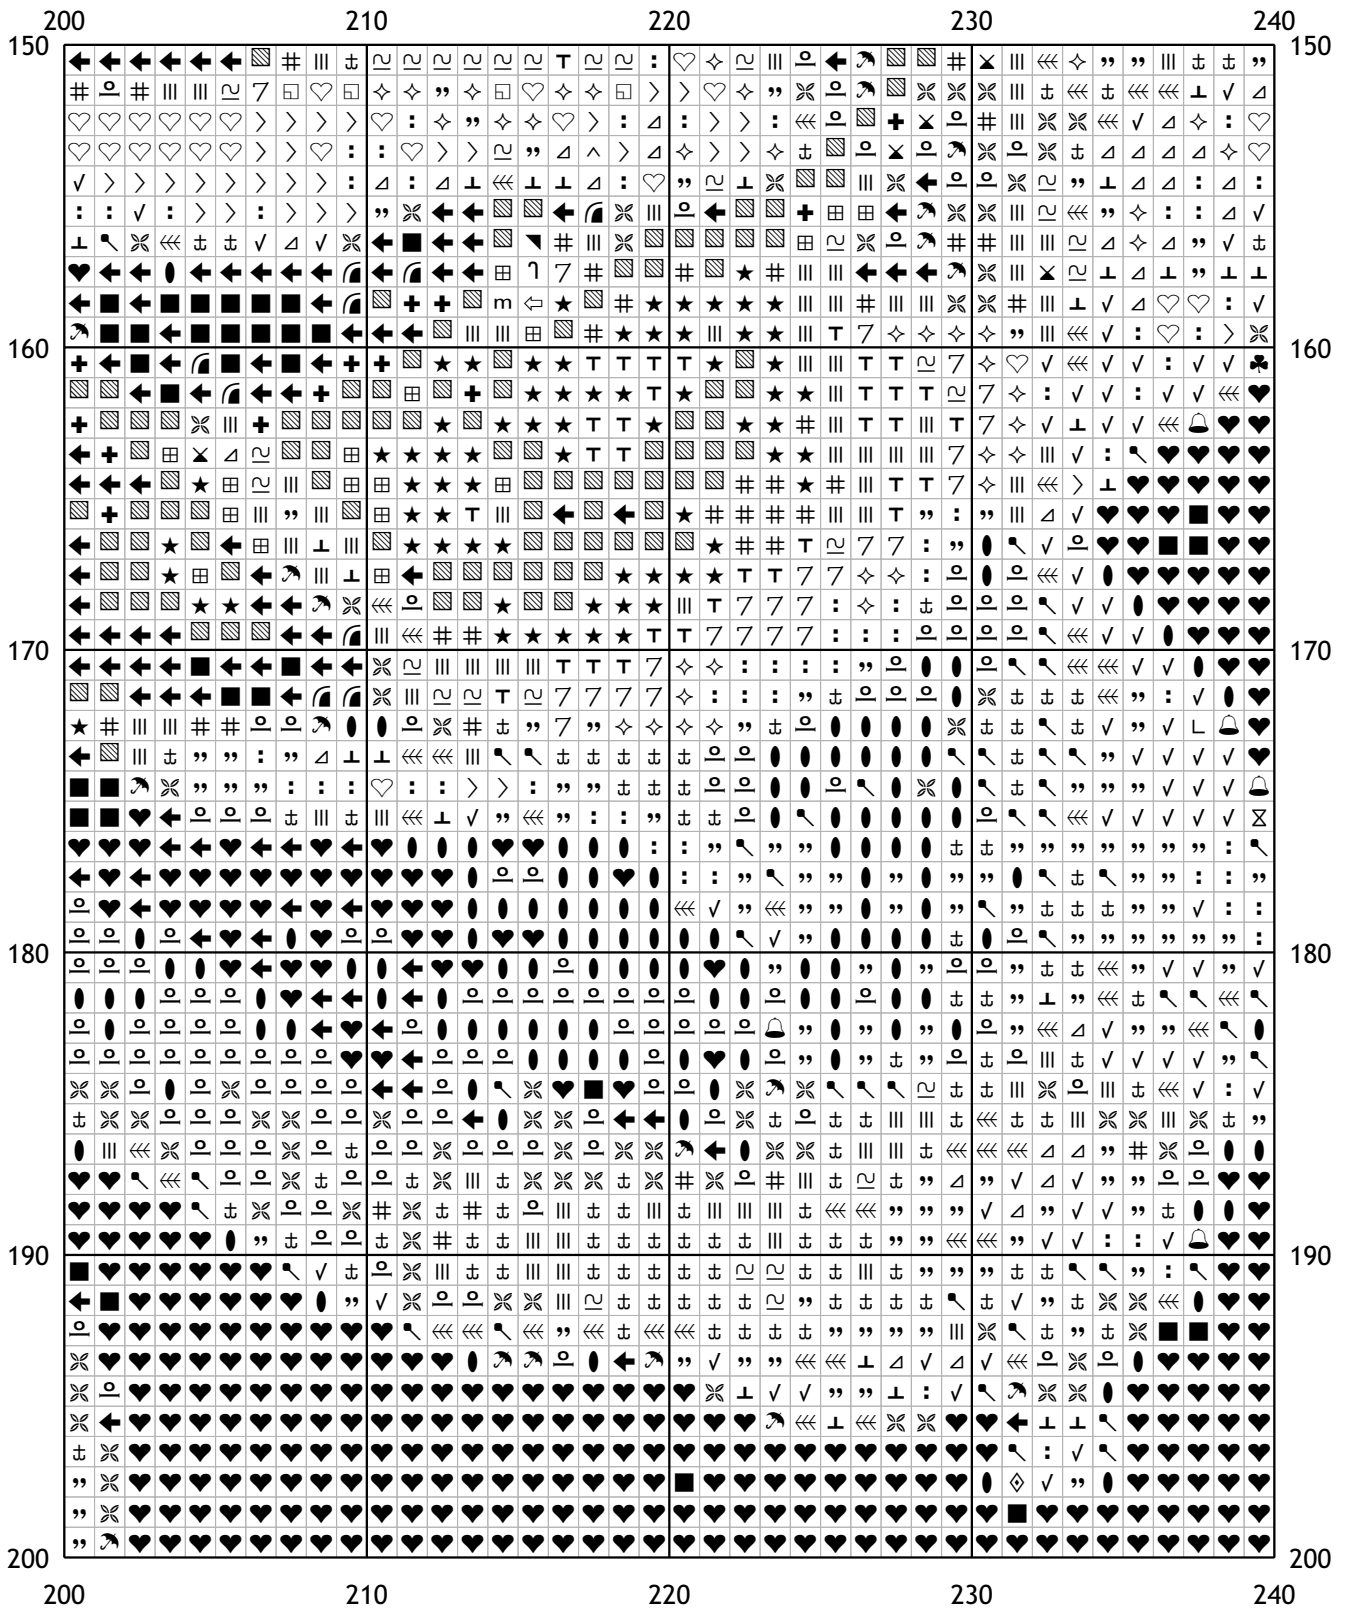

Схема для вышивания крестом

Каталог: igolki.net

Код схемы: yqcbbcqrla

Название: розовые розы

Оттенков: 46

Размер: 250x247 стежков.

Разбивка схемы: 7x5 страниц

Версия процессора: 0.2.0

Дата создания: 28.05.2010

Карта цветов (DMC)

 3371 - brown black (2221)	 3799 - pewter gray vy dk (11354)	 3031 - mocha brown vy dk (1301)
 154 - grape vy lt (1183)	 3021 - brown gray vy dk (2679)	 413 - pewter gray dk (1506)
 3781 - mocha brown dk (585)	 839 - beige brown dk (1145)	 321 - christmas red (755)
 779 - cocoa dk (907)	 535 - ash gray vy lt (1381)	 869 - hazel nut brown vy dk (1317)
 3834 - grape dk (851)	 3787 - brown gray dk (1109)	 3858 - rosewood md (665)
 315 - antique mauve dk (1015)	 355 - terra cotta dk (383)	 3740 - antique violet dk (683)
 420 - hazel nut brown dk (2544)	 3862 - mocha beige dk (704)	 435 - brown vy lt (115)
 451 - shell gray dk (540)	 3726 - antique mauve dk (1670)	 3835 - grape md (1000)
 m 3772 - desert sand vy dk (173)	 3041 - antique violet md (765)	 3722 - shell pink md (644)
 436 - tan (3717)	 316 - antique mauve md (1189)	 3861 - cocoa lt (625)
 356 - terra cotta md (205)	 209 - lavender dk (1179)	 841 - beige brown lt (1248)
 437 - tan lt (2162)	 223 - shell pink lt (1023)	 3778 - terra cotta lt (42)
 452 - shell gray md (1076)	 3727 - antique mauve lt (2020)	 3042 - antique violet lt (744)
 152 - shell pink md lt (761)	 210 - lavender md (1049)	 778 - antique mauve vy lt (1966)
 554 - violet lt (1468)	 3779 - terra cotta ul vy (414)	 L 3033 - mocha brown vy lt (736)
 153 - violet vy lt (931)		

150	40	50	60	70	80	150
160						160
170						170
180						180
190						190
200	40	50	60	70	80	200

80	90	100	110	120	
150	160	170	180	190	200
80	90	100	110	120	

200	40	50	60	70	80	200
210	40	50	60	70	80	210
220	40	50	60	70	80	220
230	40	50	60	70	80	230
240	40	50	60	70	80	240
250	40	50	60	70	80	250