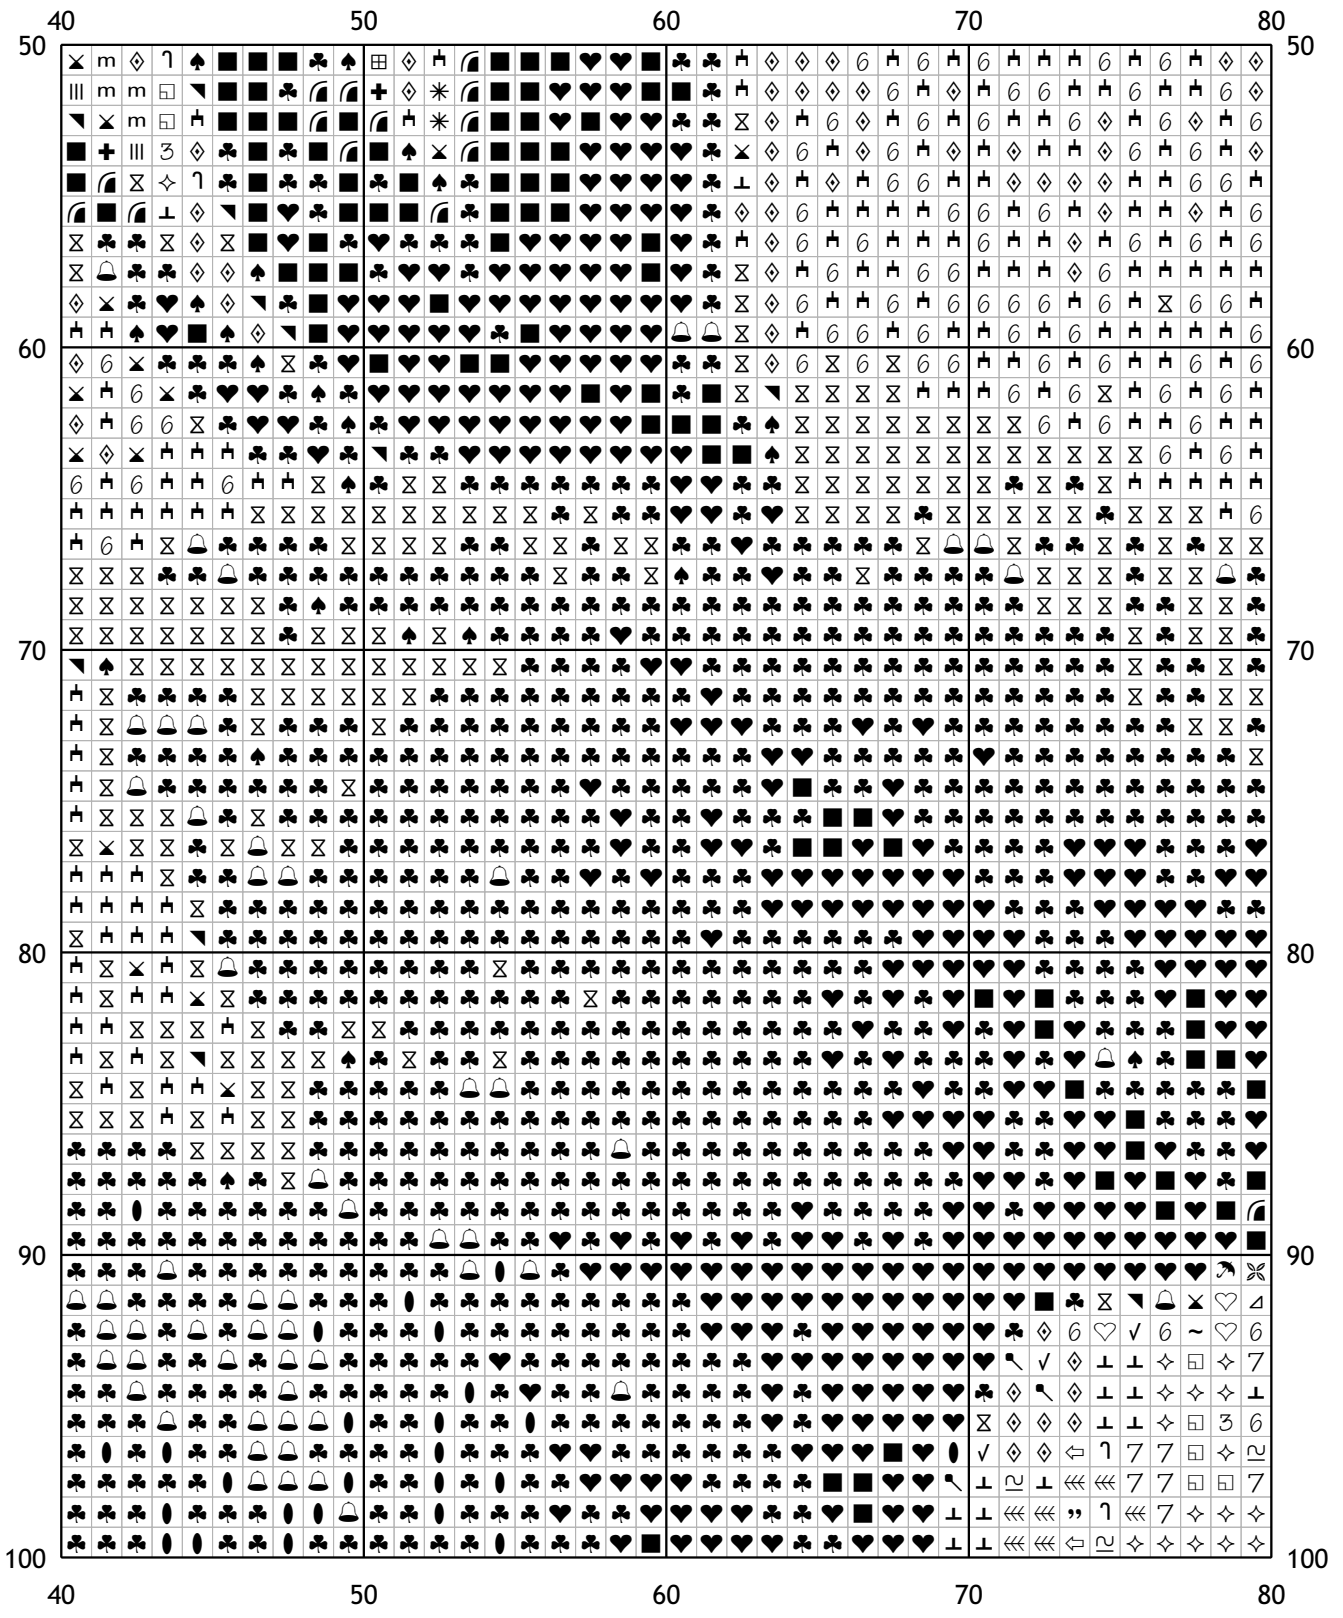

Схема для вышивания крестом

Каталог: igolki.net

Код схемы: yqcbbcqrla

Название: розовые розы

Оттенков: 46

Размер: 250x247 стежков.

Разбивка схемы: 7x5 страниц

Версия процессора: 0.2.0

Дата создания: 28.05.2010

Карта цветов (DMC)

 3371 - brown black (2221)	 3799 - pewter gray vy dk (11354)	 3031 - mocha brown vy dk (1301)
 154 - grape vy lt (1183)	 3021 - brown gray vy dk (2679)	 413 - pewter gray dk (1506)
 3781 - mocha brown dk (585)	 839 - beige brown dk (1145)	 321 - christmas red (755)
 779 - cocoa dk (907)	 535 - ash gray vy lt (1381)	 869 - hazel nut brown vy dk (1317)
 3834 - grape dk (851)	 3787 - brown gray dk (1109)	 3858 - rosewood md (665)
 315 - antique mauve dk (1015)	 355 - terra cotta dk (383)	 3740 - antique violet dk (683)
 420 - hazel nut brown dk (2544)	 3862 - mocha beige dk (704)	 435 - brown vy lt (115)
 451 - shell gray dk (540)	 3726 - antique mauve dk (1670)	 3835 - grape md (1000)
 m 3772 - desert sand vy dk (173)	 3041 - antique violet md (765)	 3722 - shell pink md (644)
 436 - tan (3717)	 316 - antique mauve md (1189)	 3861 - cocoa lt (625)
 356 - terra cotta md (205)	 209 - lavender dk (1179)	 841 - beige brown lt (1248)
 437 - tan lt (2162)	 223 - shell pink lt (1023)	 3778 - terra cotta lt (42)
 452 - shell gray md (1076)	 3727 - antique mauve lt (2020)	 3042 - antique violet lt (744)
 152 - shell pink md lt (761)	 210 - lavender md (1049)	 778 - antique mauve vy lt (1966)
 554 - violet lt (1468)	 3779 - terra cotta ul vy (414)	 L 3033 - mocha brown vy lt (736)
 153 - violet vy lt (931)		

150	40	50	60	70	80	150
160						160
170						170
180						180
190						190
200	40	50	60	70	80	200

80	90	100	110	120	
150	160	170	180	190	200
80	90	100	110	120	

200	40	50	60	70	80	200
210	40	50	60	70	80	210
220	40	50	60	70	80	220
230	40	50	60	70	80	230
240	40	50	60	70	80	240
250	40	50	60	70	80	250