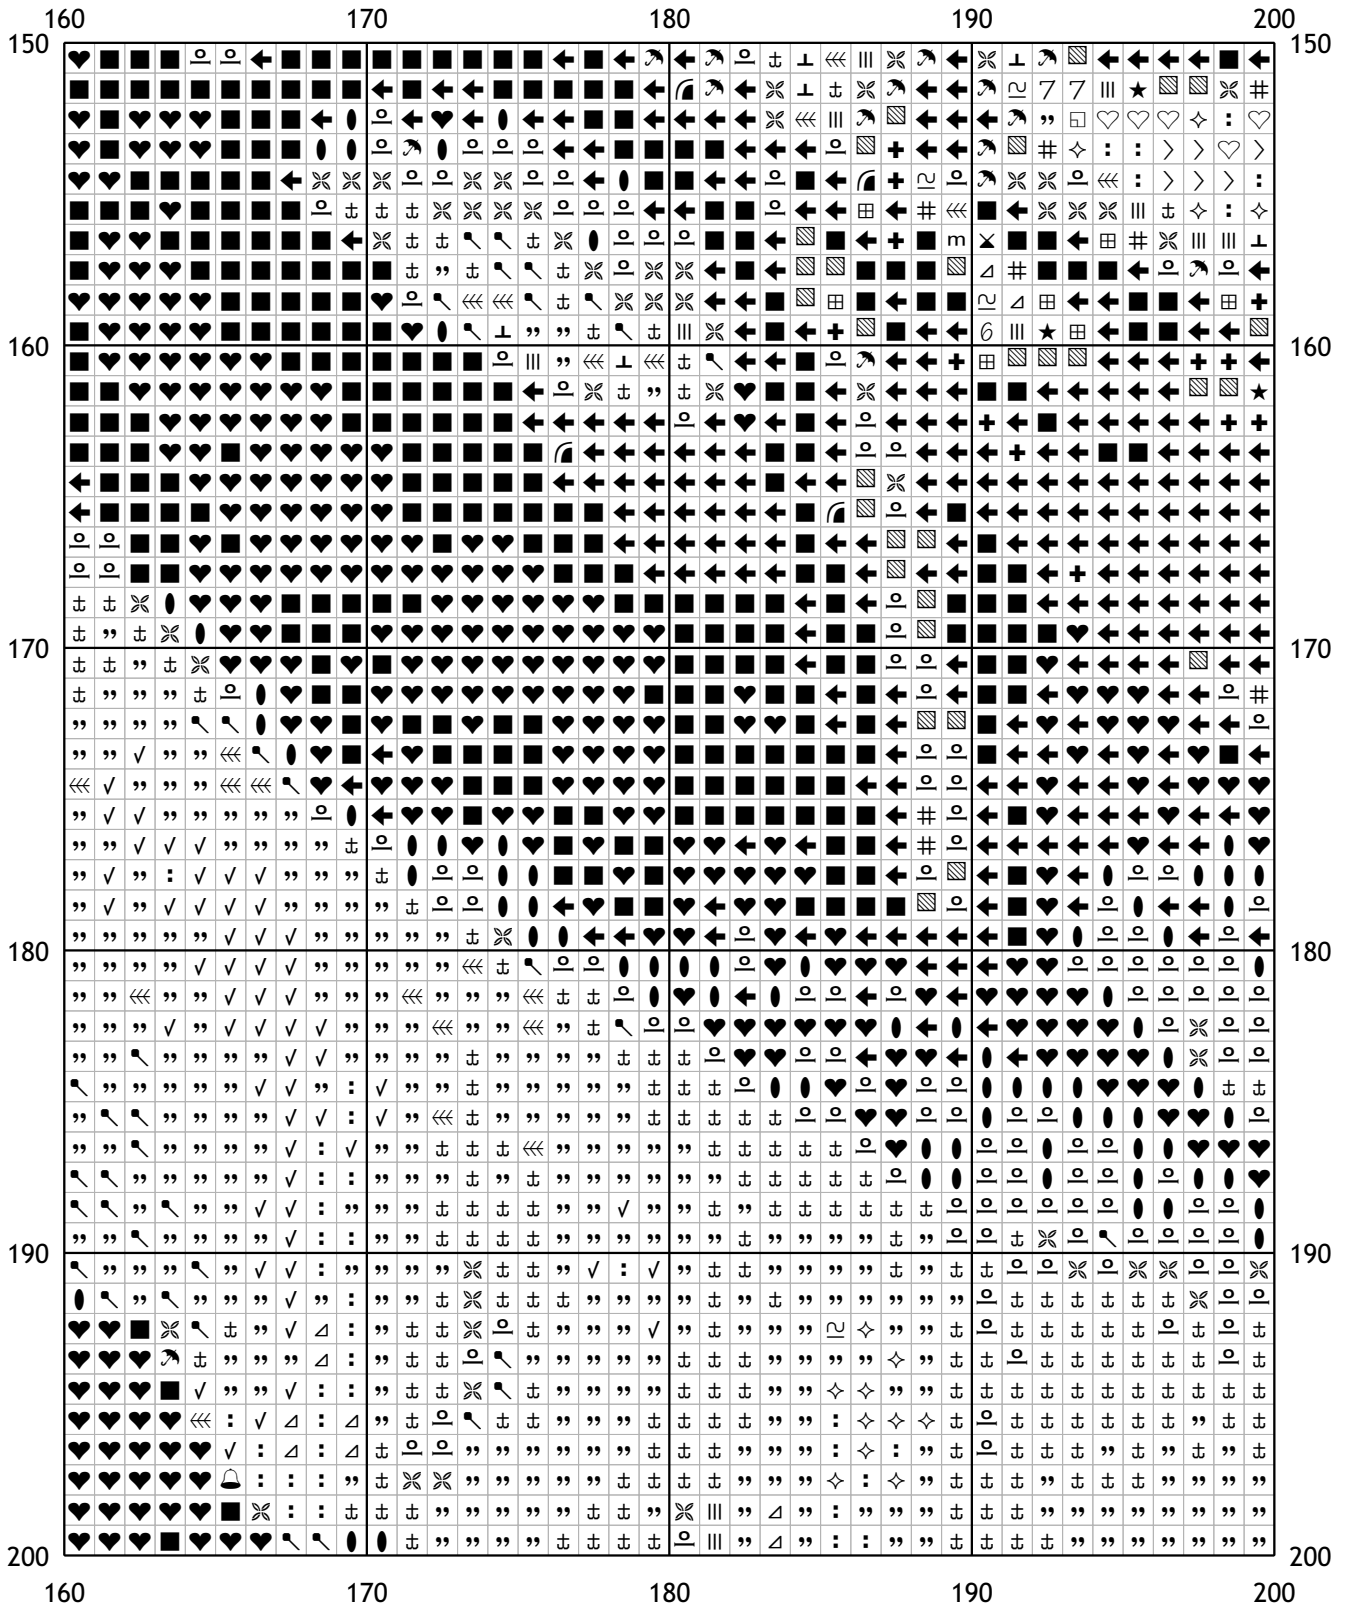

Схема для вышивания крестом

Каталог: igolki.net

Код схемы: yqcbbcqrla

Название: розовые розы

Оттенков: 46

Размер: 250x247 стежков.

Разбивка схемы: 7x5 страниц

Версия процессора: 0.2.0

Дата создания: 28.05.2010

Карта цветов (DMC)

 3371 - brown black (2221)	 3799 - pewter gray vy dk (11354)	 3031 - mocha brown vy dk (1301)
 154 - grape vy lt (1183)	 3021 - brown gray vy dk (2679)	 413 - pewter gray dk (1506)
 3781 - mocha brown dk (585)	 839 - beige brown dk (1145)	 321 - christmas red (755)
 779 - cocoa dk (907)	 535 - ash gray vy lt (1381)	 869 - hazel nut brown vy dk (1317)
 3834 - grape dk (851)	 3787 - brown gray dk (1109)	 3858 - rosewood md (665)
 315 - antique mauve dk (1015)	 355 - terra cotta dk (383)	 3740 - antique violet dk (683)
 420 - hazel nut brown dk (2544)	 3862 - mocha beige dk (704)	 435 - brown vy lt (115)
 451 - shell gray dk (540)	 3726 - antique mauve dk (1670)	 3835 - grape md (1000)
 m 3772 - desert sand vy dk (173)	 3041 - antique violet md (765)	 3722 - shell pink md (644)
 436 - tan (3717)	 316 - antique mauve md (1189)	 3861 - cocoa lt (625)
 356 - terra cotta md (205)	 209 - lavender dk (1179)	 841 - beige brown lt (1248)
 437 - tan lt (2162)	 223 - shell pink lt (1023)	 3778 - terra cotta lt (42)
 452 - shell gray md (1076)	 3727 - antique mauve lt (2020)	 3042 - antique violet lt (744)
 152 - shell pink md lt (761)	 210 - lavender md (1049)	 778 - antique mauve vy lt (1966)
 554 - violet lt (1468)	 3779 - terra cotta ul vy (414)	 L 3033 - mocha brown vy lt (736)
 153 - violet vy lt (931)		

150	40	50	60	70	80	150
160						160
170						170
180						180
190						190
200	40	50	60	70	80	200

80	90	100	110	120	
150	160	170	180	190	200
80	90	100	110	120	

200	40	50	60	70	80	200
210	40	50	60	70	80	210
220	40	50	60	70	80	220
230	40	50	60	70	80	230
240	40	50	60	70	80	240
250	40	50	60	70	80	250