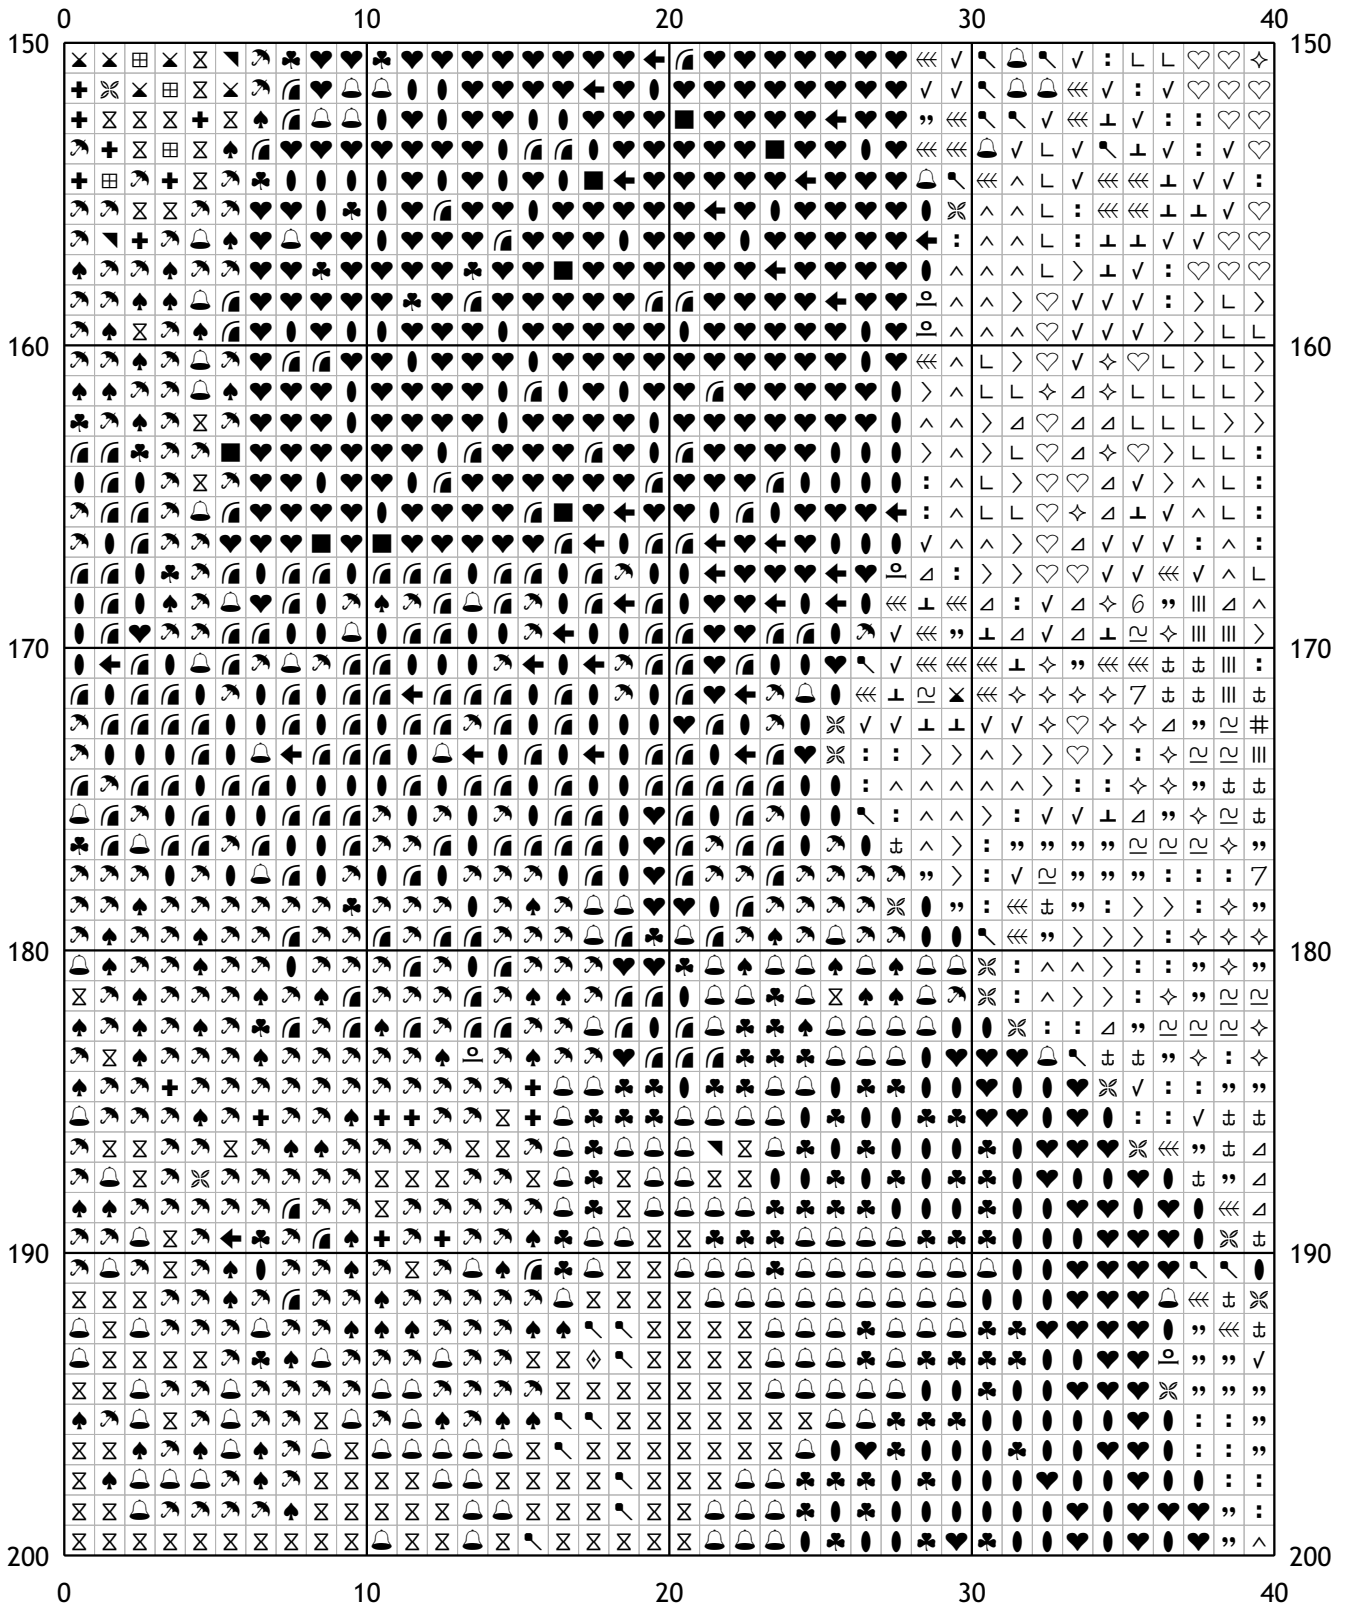

150	40	50	60	70	80	150
160						160
170						170
180						180
190						190
200	40	50	60	70	80	200