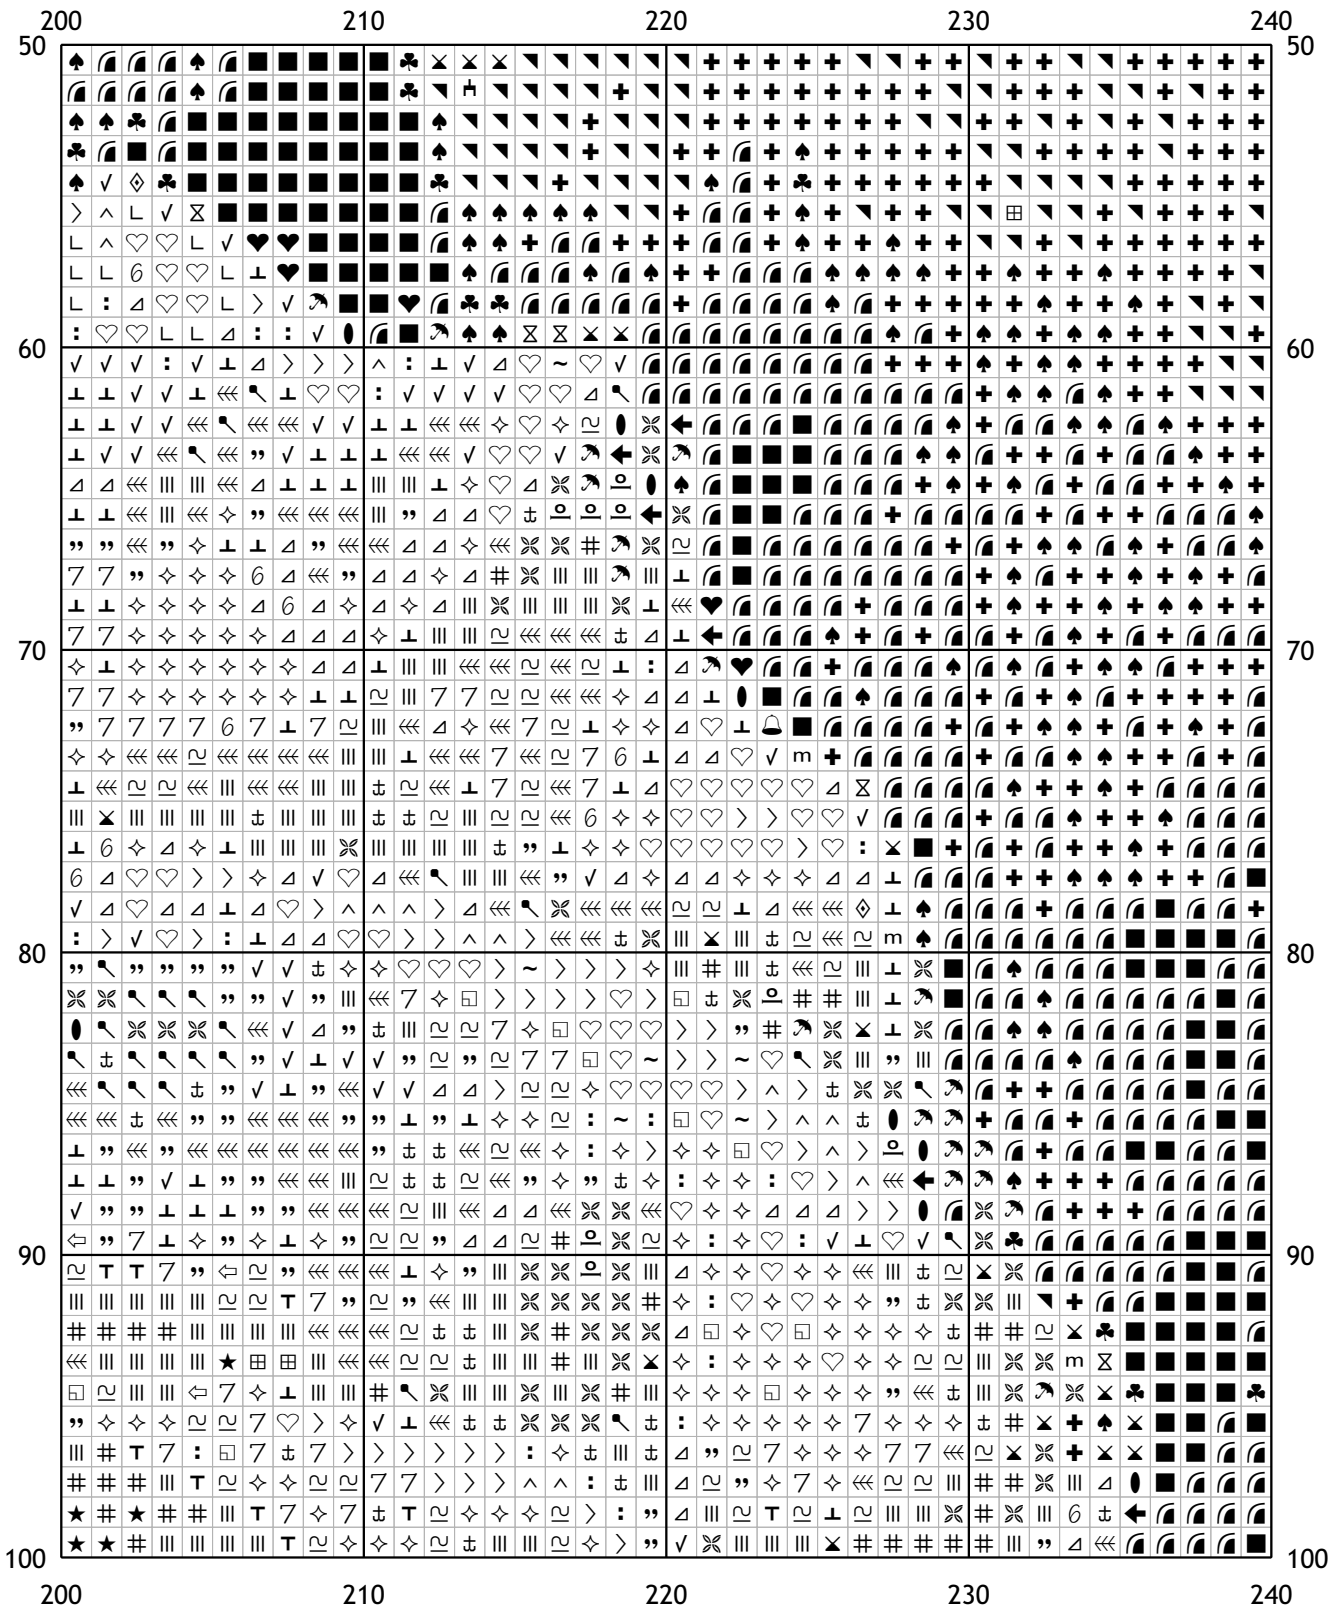

Схема для вышивания крестом

Каталог: igolki.net

Код схемы: yqcbbcqrla

Название: розовые розы

Оттенков: 46

Размер: 250x247 стежков.

Разбивка схемы: 7x5 страниц

Версия процессора: 0.2.0

Дата создания: 28.05.2010

Карта цветов (DMC)

 3371 - brown black (2221)	 3799 - pewter gray vy dk (11354)	 3031 - mocha brown vy dk (1301)
 154 - grape vy lt (1183)	 3021 - brown gray vy dk (2679)	 413 - pewter gray dk (1506)
 3781 - mocha brown dk (585)	 839 - beige brown dk (1145)	 321 - christmas red (755)
 779 - cocoa dk (907)	 535 - ash gray vy lt (1381)	 869 - hazel nut brown vy dk (1317)
 3834 - grape dk (851)	 3787 - brown gray dk (1109)	 3858 - rosewood md (665)
 315 - antique mauve dk (1015)	 355 - terra cotta dk (383)	 3740 - antique violet dk (683)
 420 - hazel nut brown dk (2544)	 3862 - mocha beige dk (704)	 435 - brown vy lt (115)
 451 - shell gray dk (540)	 3726 - antique mauve dk (1670)	 3835 - grape md (1000)
 m 3772 - desert sand vy dk (173)	 3041 - antique violet md (765)	 3722 - shell pink md (644)
 436 - tan (3717)	 316 - antique mauve md (1189)	 3861 - cocoa lt (625)
 356 - terra cotta md (205)	 209 - lavender dk (1179)	 841 - beige brown lt (1248)
 437 - tan lt (2162)	 223 - shell pink lt (1023)	 3778 - terra cotta lt (42)
 452 - shell gray md (1076)	 3727 - antique mauve lt (2020)	 3042 - antique violet lt (744)
 152 - shell pink md lt (761)	 210 - lavender md (1049)	 778 - antique mauve vy lt (1966)
 554 - violet lt (1468)	 3779 - terra cotta ul vy (414)	 L 3033 - mocha brown vy lt (736)
 153 - violet vy lt (931)		

150	40	50	60	70	80	150
160						160
170						170
180						180
190						190
200	40	50	60	70	80	200

80	90	100	110	120	
150	160	170	180	190	200
80	90	100	110	120	

200	40	50	60	70	80	200
210	40	50	60	70	80	210
220	40	50	60	70	80	220
230	40	50	60	70	80	230
240	40	50	60	70	80	240
250	40	50	60	70	80	250