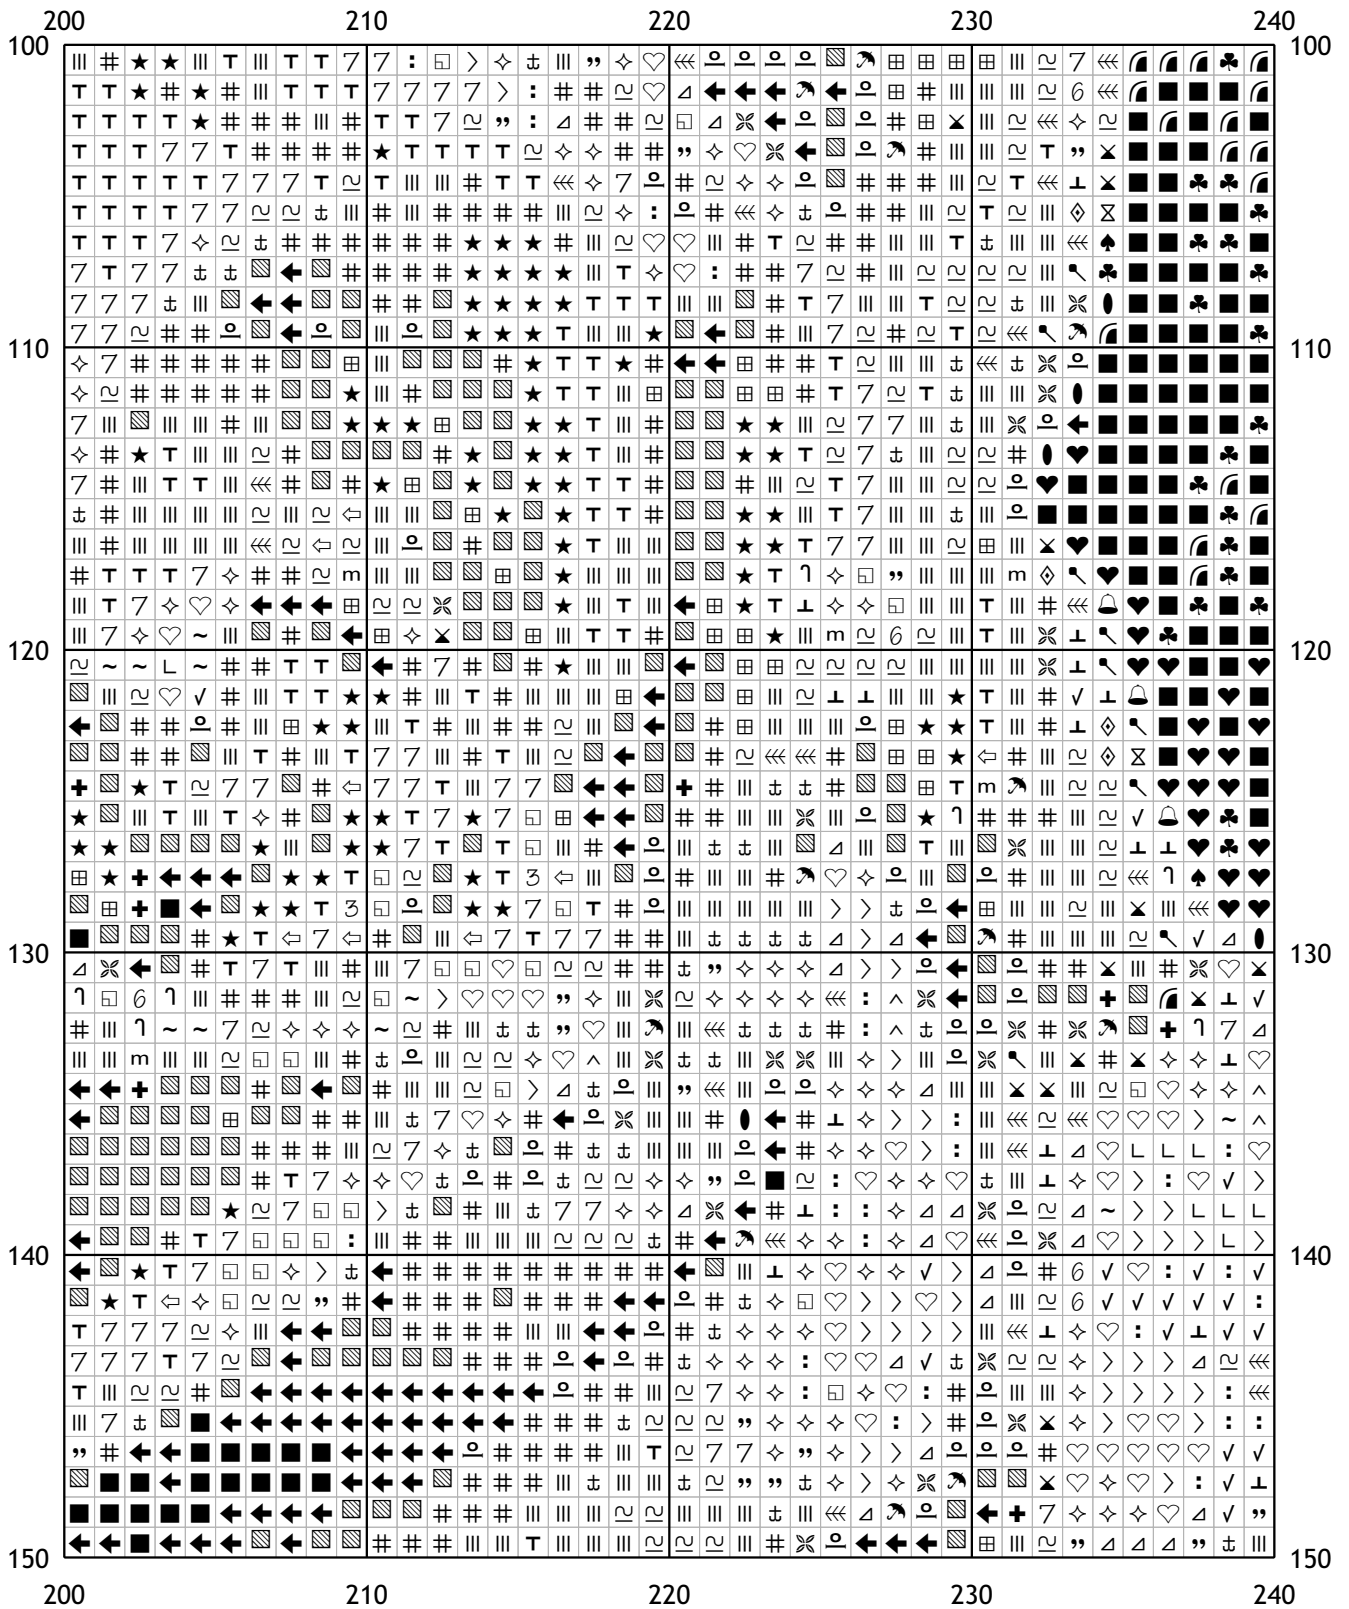

Схема для вышивания крестом

Каталог: igolki.net

Код схемы: yqcbbcqrla

Название: розовые розы

Оттенков: 46

Размер: 250x247 стежков.

Разбивка схемы: 7x5 страниц

Версия процессора: 0.2.0

Дата создания: 28.05.2010

Карта цветов (DMC)

 3371 - brown black (2221)	 3799 - pewter gray vy dk (11354)	 3031 - mocha brown vy dk (1301)
 154 - grape vy lt (1183)	 3021 - brown gray vy dk (2679)	 413 - pewter gray dk (1506)
 3781 - mocha brown dk (585)	 839 - beige brown dk (1145)	 321 - christmas red (755)
 779 - cocoa dk (907)	 535 - ash gray vy lt (1381)	 869 - hazel nut brown vy dk (1317)
 3834 - grape dk (851)	 3787 - brown gray dk (1109)	 3858 - rosewood md (665)
 315 - antique mauve dk (1015)	 355 - terra cotta dk (383)	 3740 - antique violet dk (683)
 420 - hazel nut brown dk (2544)	 3862 - mocha beige dk (704)	 435 - brown vy lt (115)
 451 - shell gray dk (540)	 3726 - antique mauve dk (1670)	 3835 - grape md (1000)
 m 3772 - desert sand vy dk (173)	 3041 - antique violet md (765)	 3722 - shell pink md (644)
 436 - tan (3717)	 316 - antique mauve md (1189)	 3861 - cocoa lt (625)
 356 - terra cotta md (205)	 209 - lavender dk (1179)	 841 - beige brown lt (1248)
 437 - tan lt (2162)	 223 - shell pink lt (1023)	 3778 - terra cotta lt (42)
 452 - shell gray md (1076)	 3727 - antique mauve lt (2020)	 3042 - antique violet lt (744)
 152 - shell pink md lt (761)	 210 - lavender md (1049)	 778 - antique mauve vy lt (1966)
 554 - violet lt (1468)	 3779 - terra cotta ul vy (414)	 L 3033 - mocha brown vy lt (736)
 153 - violet vy lt (931)		

150	40	50	60	70	80	150
160						160
170						170
180						180
190						190
200	40	50	60	70	80	200

80	90	100	110	120	
150	160	170	180	190	200
80	90	100	110	120	

200	40	50	60	70	80	200
210	40	50	60	70	80	210
220	40	50	60	70	80	220
230	40	50	60	70	80	230
240	40	50	60	70	80	240
250	40	50	60	70	80	250