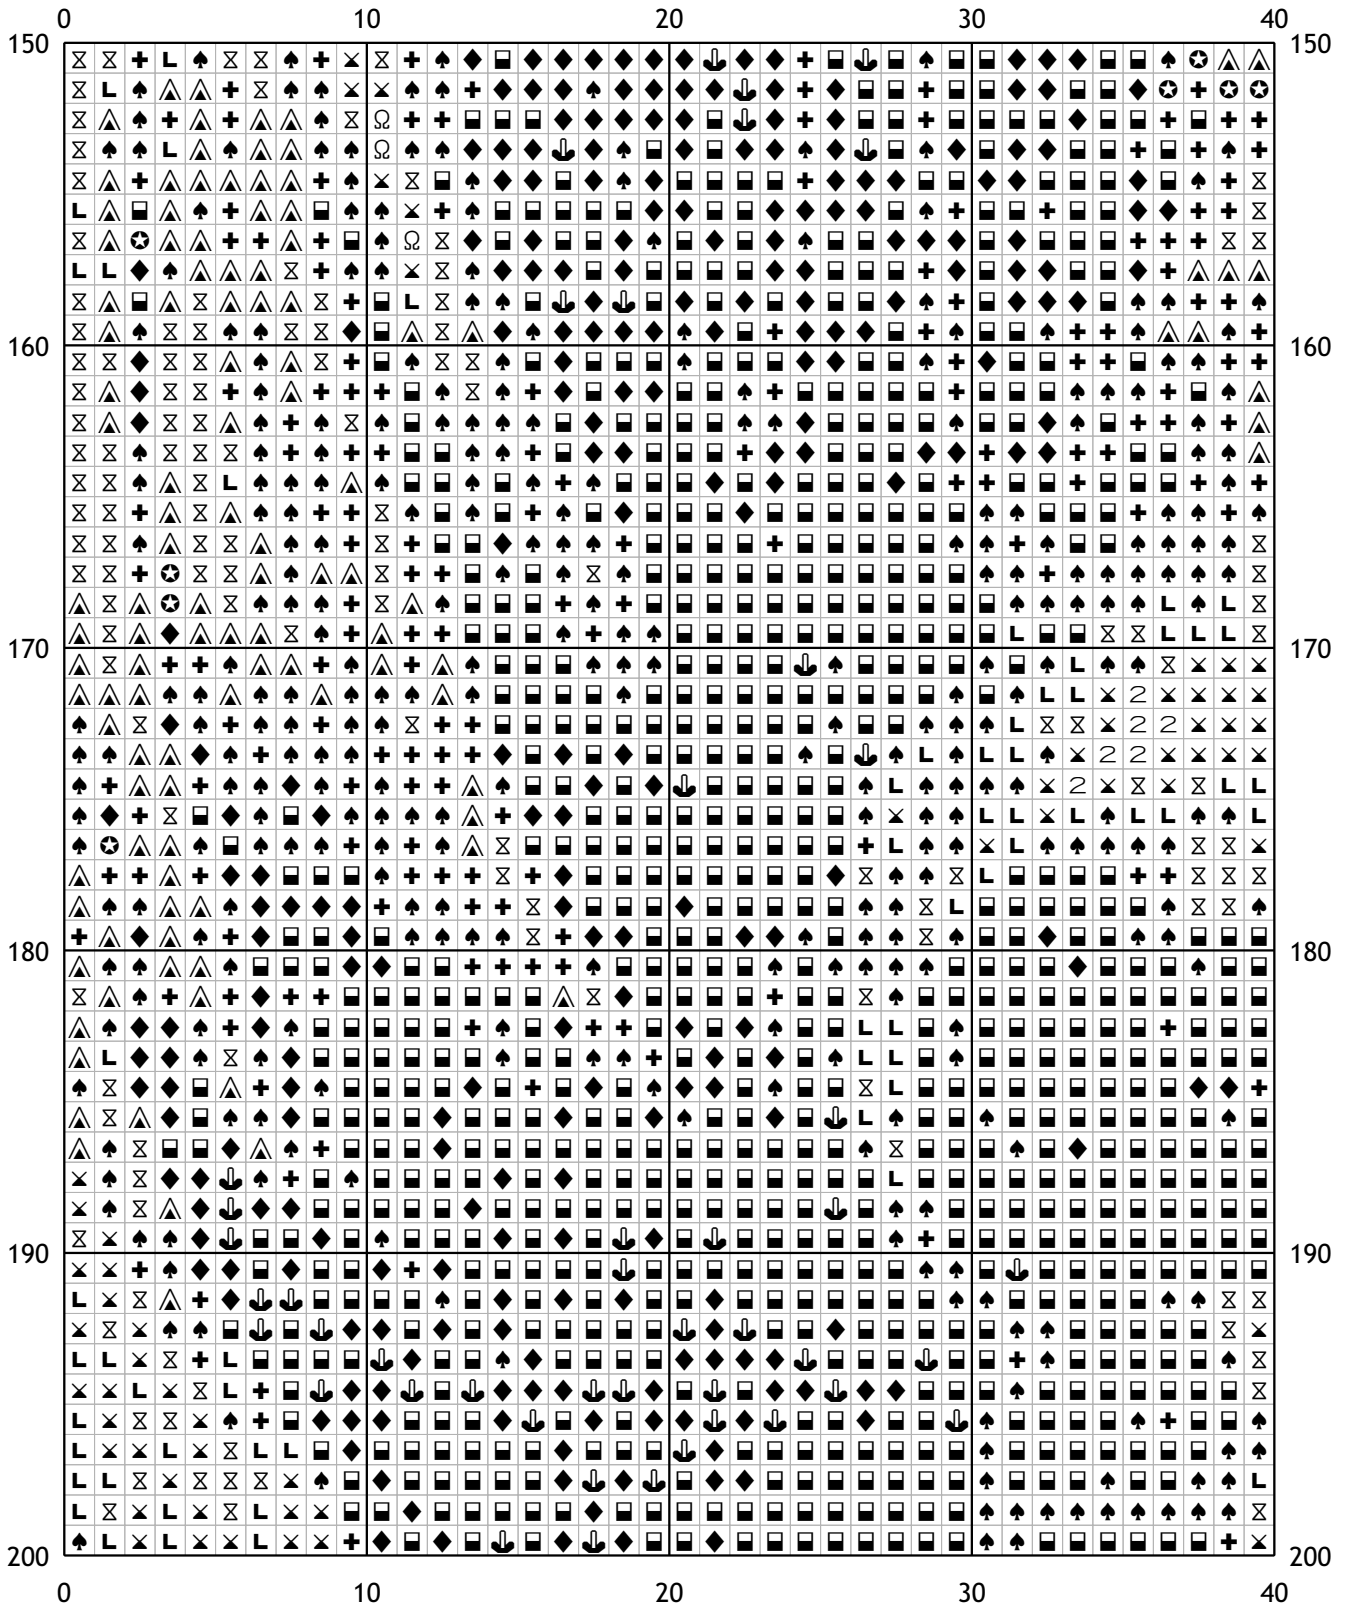

40	50	60	70	80
150				150
160				160
170				170
180				180
190				190
200				200
40	50	60	70	80