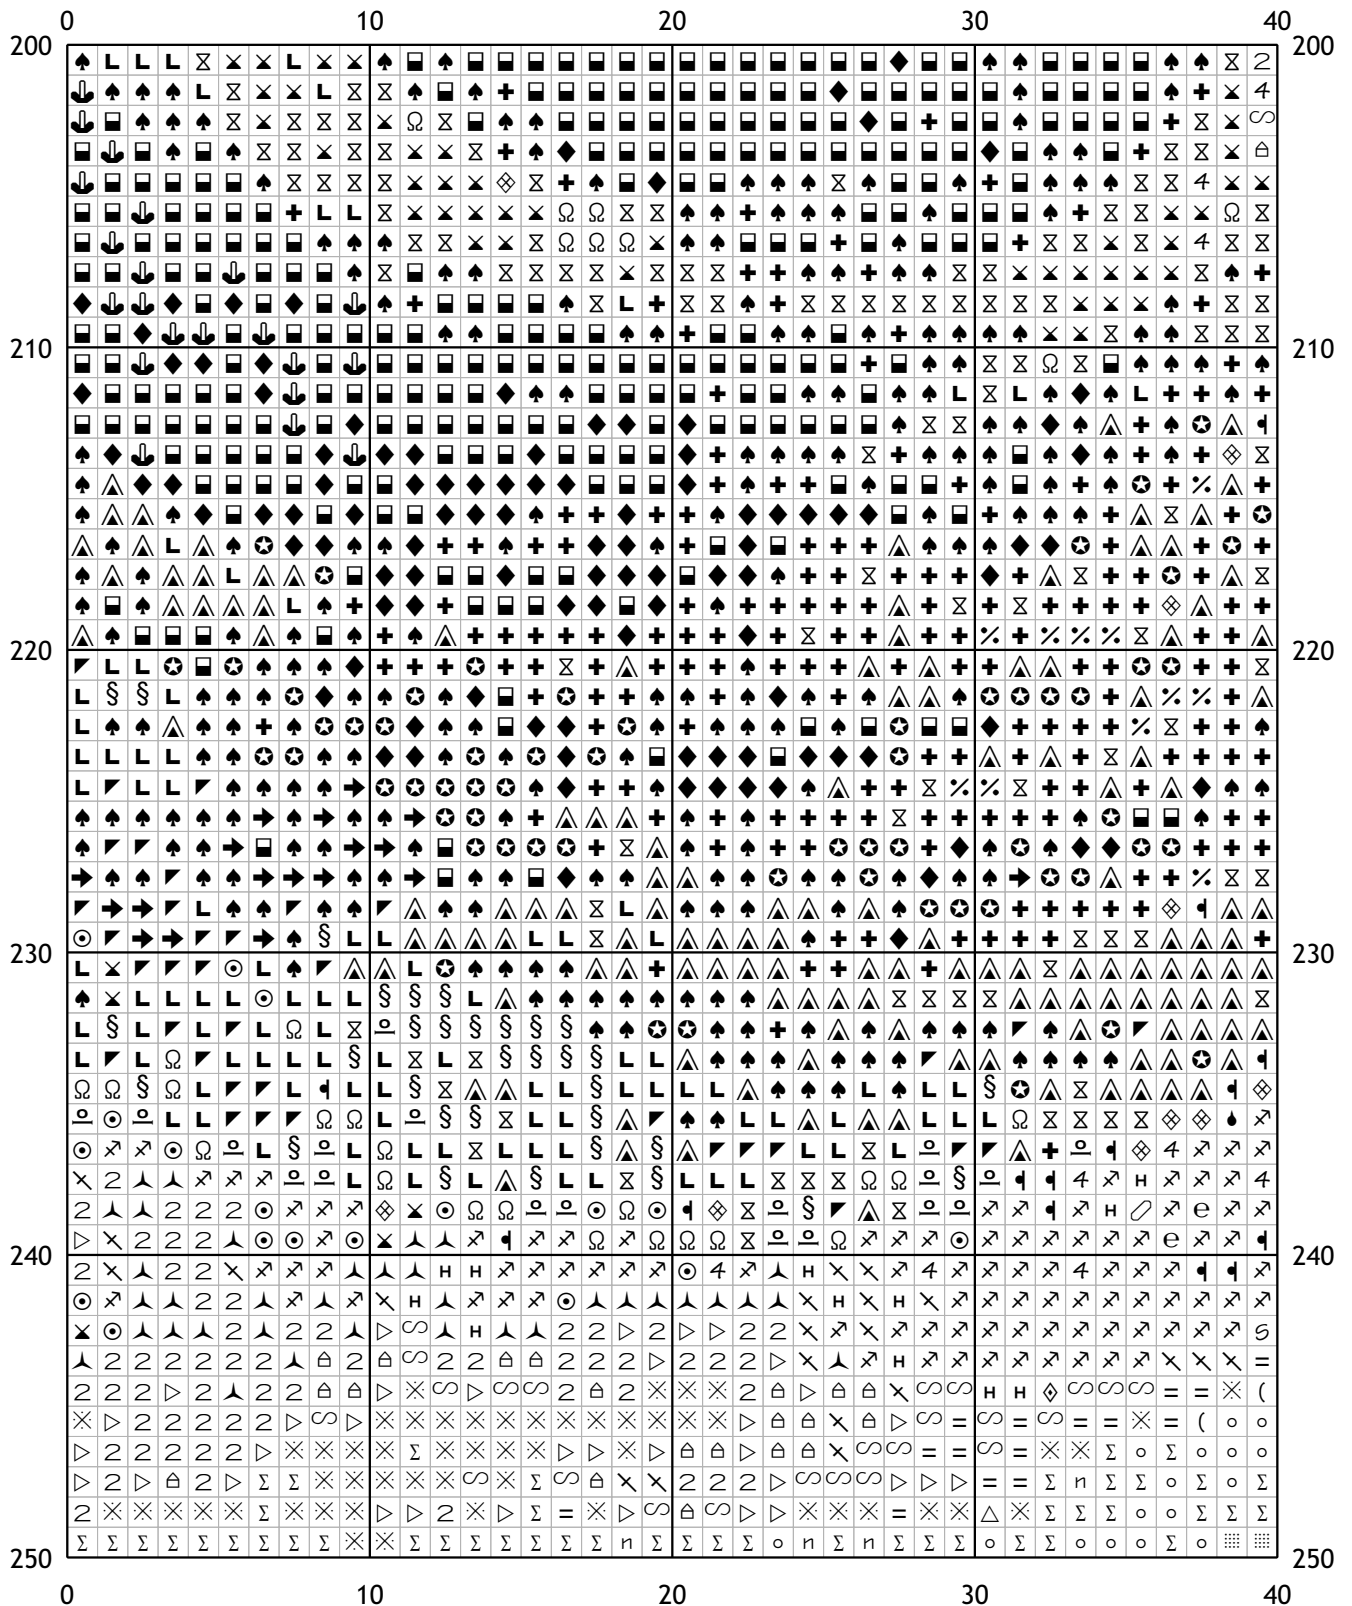

40	50	60	70	80	
200	4	4	4	4	4	4
210	4	4	4	4	4	4
220	4	4	4	4	4	4
230	4	4	4	4	4	4
240	4	4	4	4	4	4
250	4	4	4	4	4	4