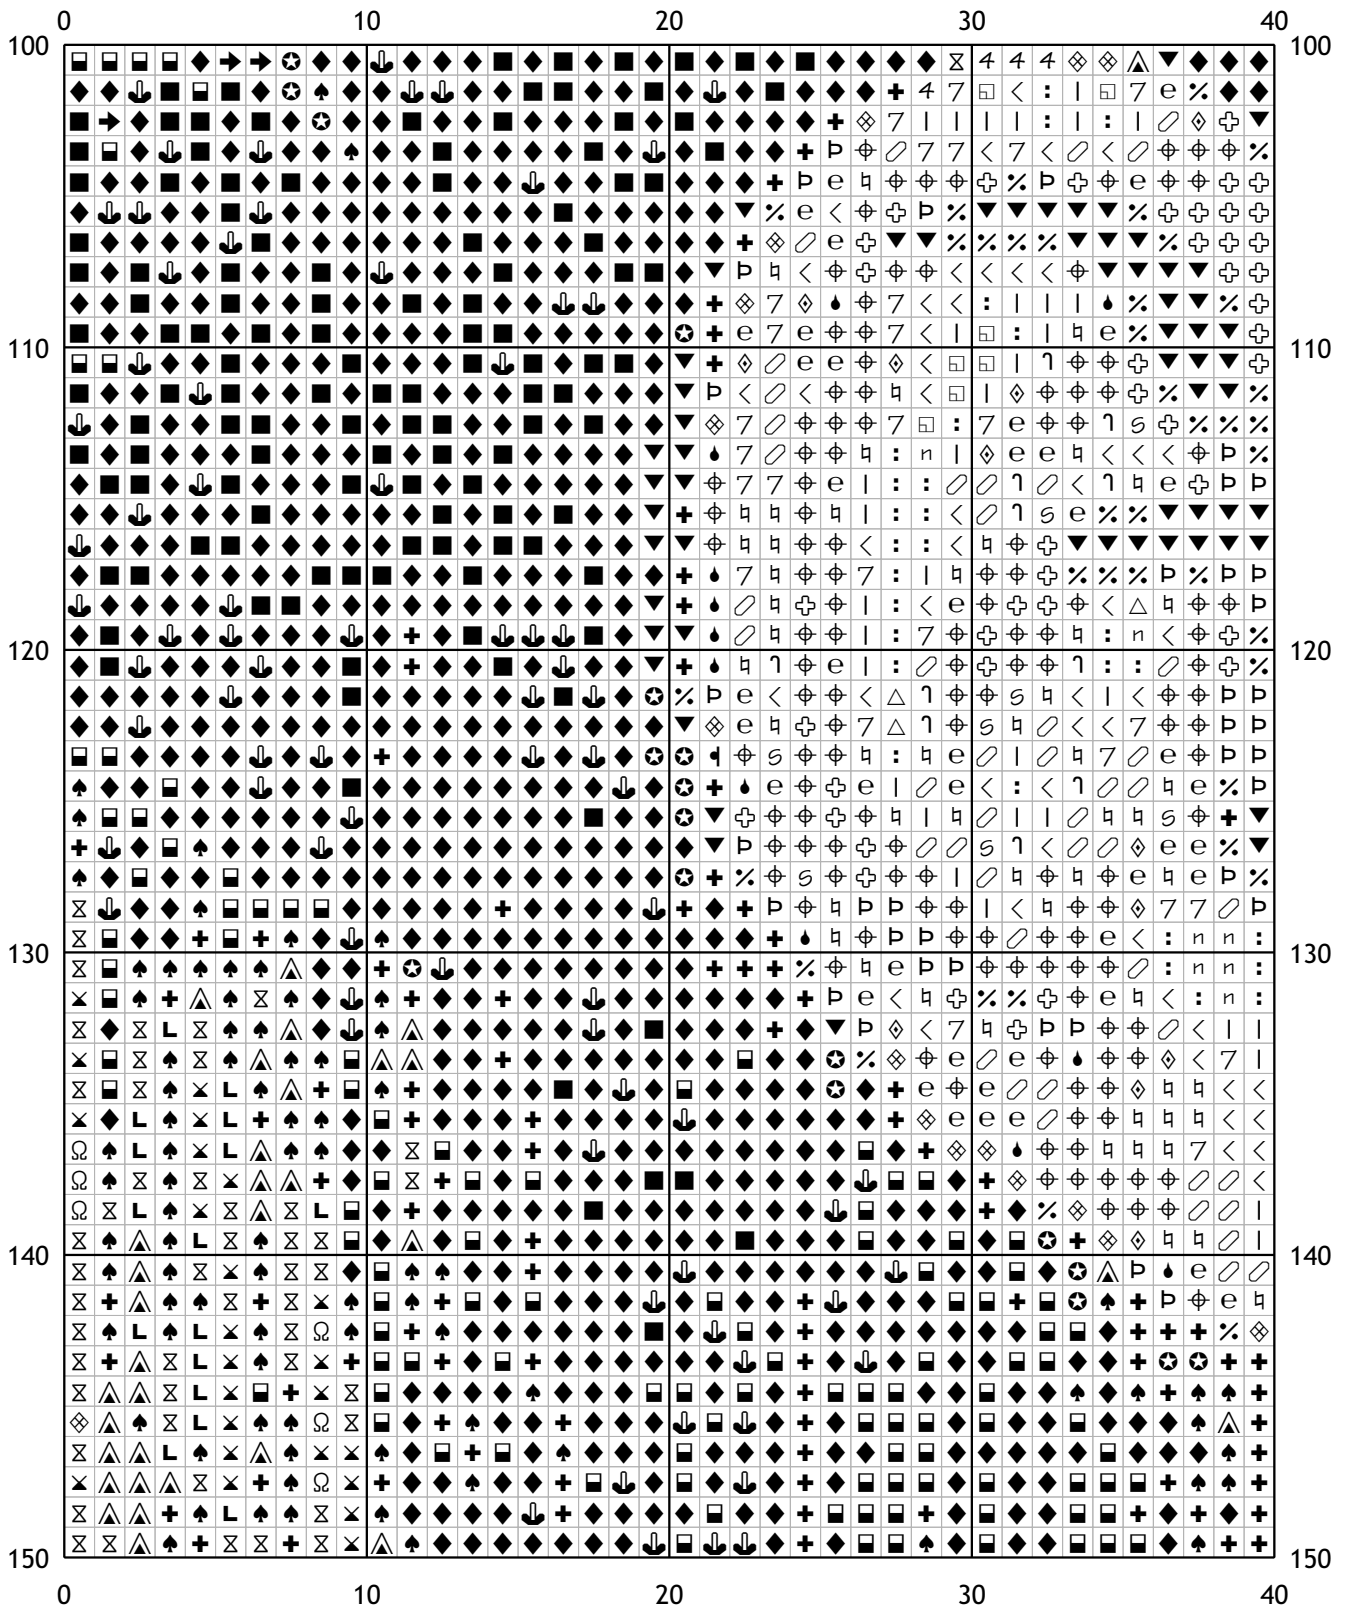

40	50	60	70	80
100	100	100	100	100
110	110	110	110	110
120	120	120	120	120
130	130	130	130	130
140	140	140	140	140
150	150	150	150	150
40	50	60	70	80