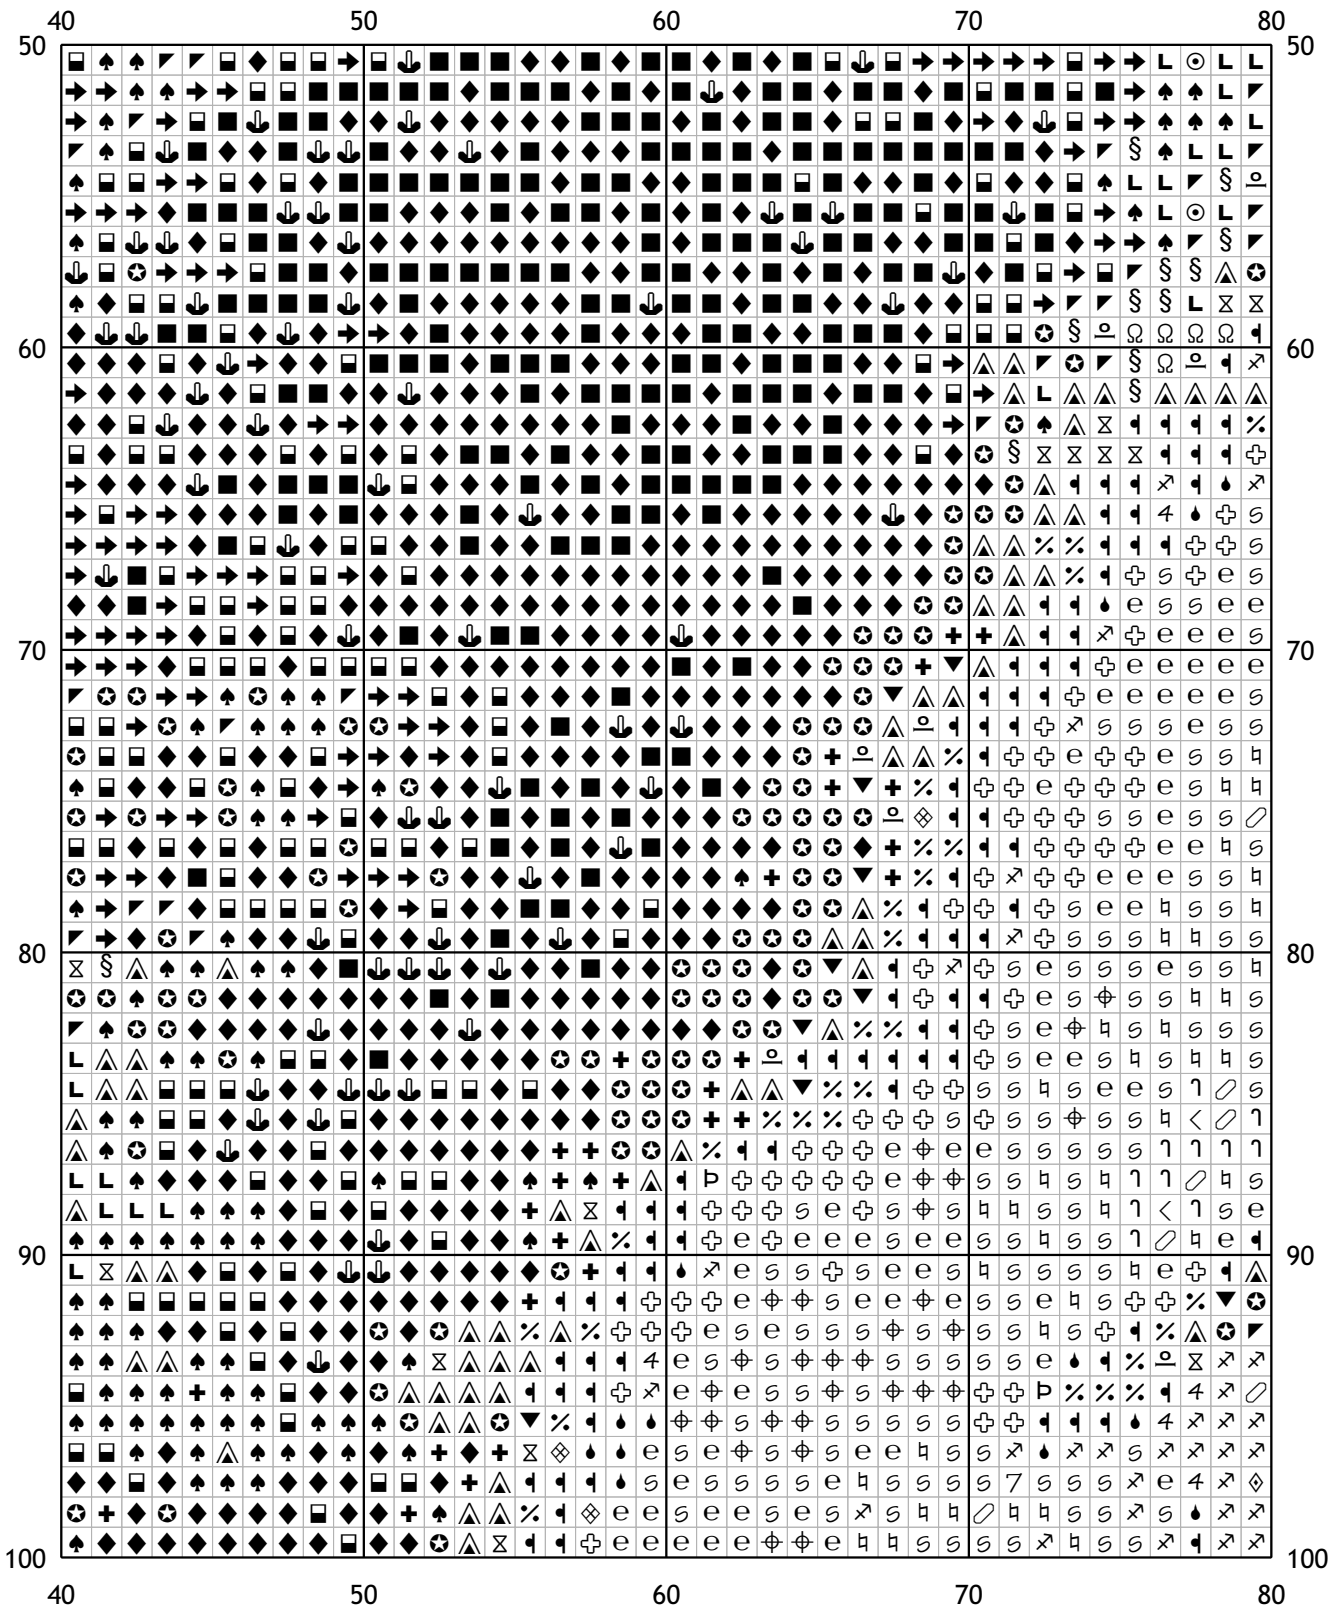

Схема для вышивания крестом

Каталог: igolki.net

Код схемы: kqlcnzmpvx

Название: зеленоглазая красавица

Оттенков: 53

Размер: 170x250 стежков.

Разбивка схемы: 5x5 страниц

Версия процессора: 0.2.0

Дата создания: 18.05.2010

Карта цветов (DMC)

| | | |
|--|--|--|
|  310 - black (2726) |  ↓ 939 - navy blue vy dk (799) |  ◆ 3371 - brown black (3445) |
|  □ 3799 - pewter gray vy dk (1982) |  → 844 - beaver gray ul dk (648) |  ⊙ 3031 - mocha brown vy dk (587) |
|  ▼ 3857 - rosewood dk (133) |  ♠ 413 - pewter gray dk (1776) |  + 321 - christmas red (756) |
|  ▽ 645 - beaver gray vy dk (378) |  ▲ 779 - cocoa dk (1008) |  § 535 - ash gray vy lt (131) |
|  L 317 - pewter gray (899) |  ✂ 3858 - rosewood md (269) |  ☉ 3790 - beige gray ul dk (155) |
|  ⌘ 3740 - antique violet dk (1113) |  ♣ 632 - desert sand ul vy dk (497) |  ⊢ 3721 - shell pink dk (104) |
|  Ω 451 - shell gray dk (327) |  ⊙ 3052 - green gray md (279) |  ⊕ 3726 - antique mauve dk (365) |
|  ⊕ 3830 - terra cotta (396) |  ✕ 414 - steel gray dk (711) |  ♠ 3722 - shell pink md (366) |
|  ⊕ 351 - coral (546) |  ♣ 316 - antique mauve md (301) |  H 3861 - cocoa lt (169) |
|  e 356 - terra cotta md (753) |  ♠ 647 - beaver gray md (385) |  ⌘ 3859 - rosewood lt (505) |
|  ≥ 318 - steel gray lt (793) |  ⊕ 223 - shell pink lt (248) |  ⊕ 922 - copper lt (1037) |
|  × 3023 - brown gray lt (114) |  ⊢ 352 - coral lt (986) |  ⊕ 3778 - terra cotta lt (856) |
|  ⊕ 452 - shell gray md (247) |  ∞ 3042 - antique violet lt (254) |  † 3341 - apricot (686) |
|  7 152 - shell pink md lt (583) |  ▷ 648 - beaver gray lt (427) |  < 758 - terra cotta vy lt (1009) |
|  = 3782 - mocha brown lt (399) |  353 - peach (734) |  ✕ 415 - pearl gray (1076) |
|  ⊕ 224 - shell pink vy lt (337) |  : 3771 - terra cotta ul vy lt (1631) |  Σ 168 - pewter gray vy lt (2921) |
|  n 3779 - terra cotta ul vy (488) |  △ 754 - peach lt (521) |  o 543 - beige brown ul vy lt (740) |
|  (3774 - desert sand vy lt (419) |  ⋮ ecru - ecru (3485) | |