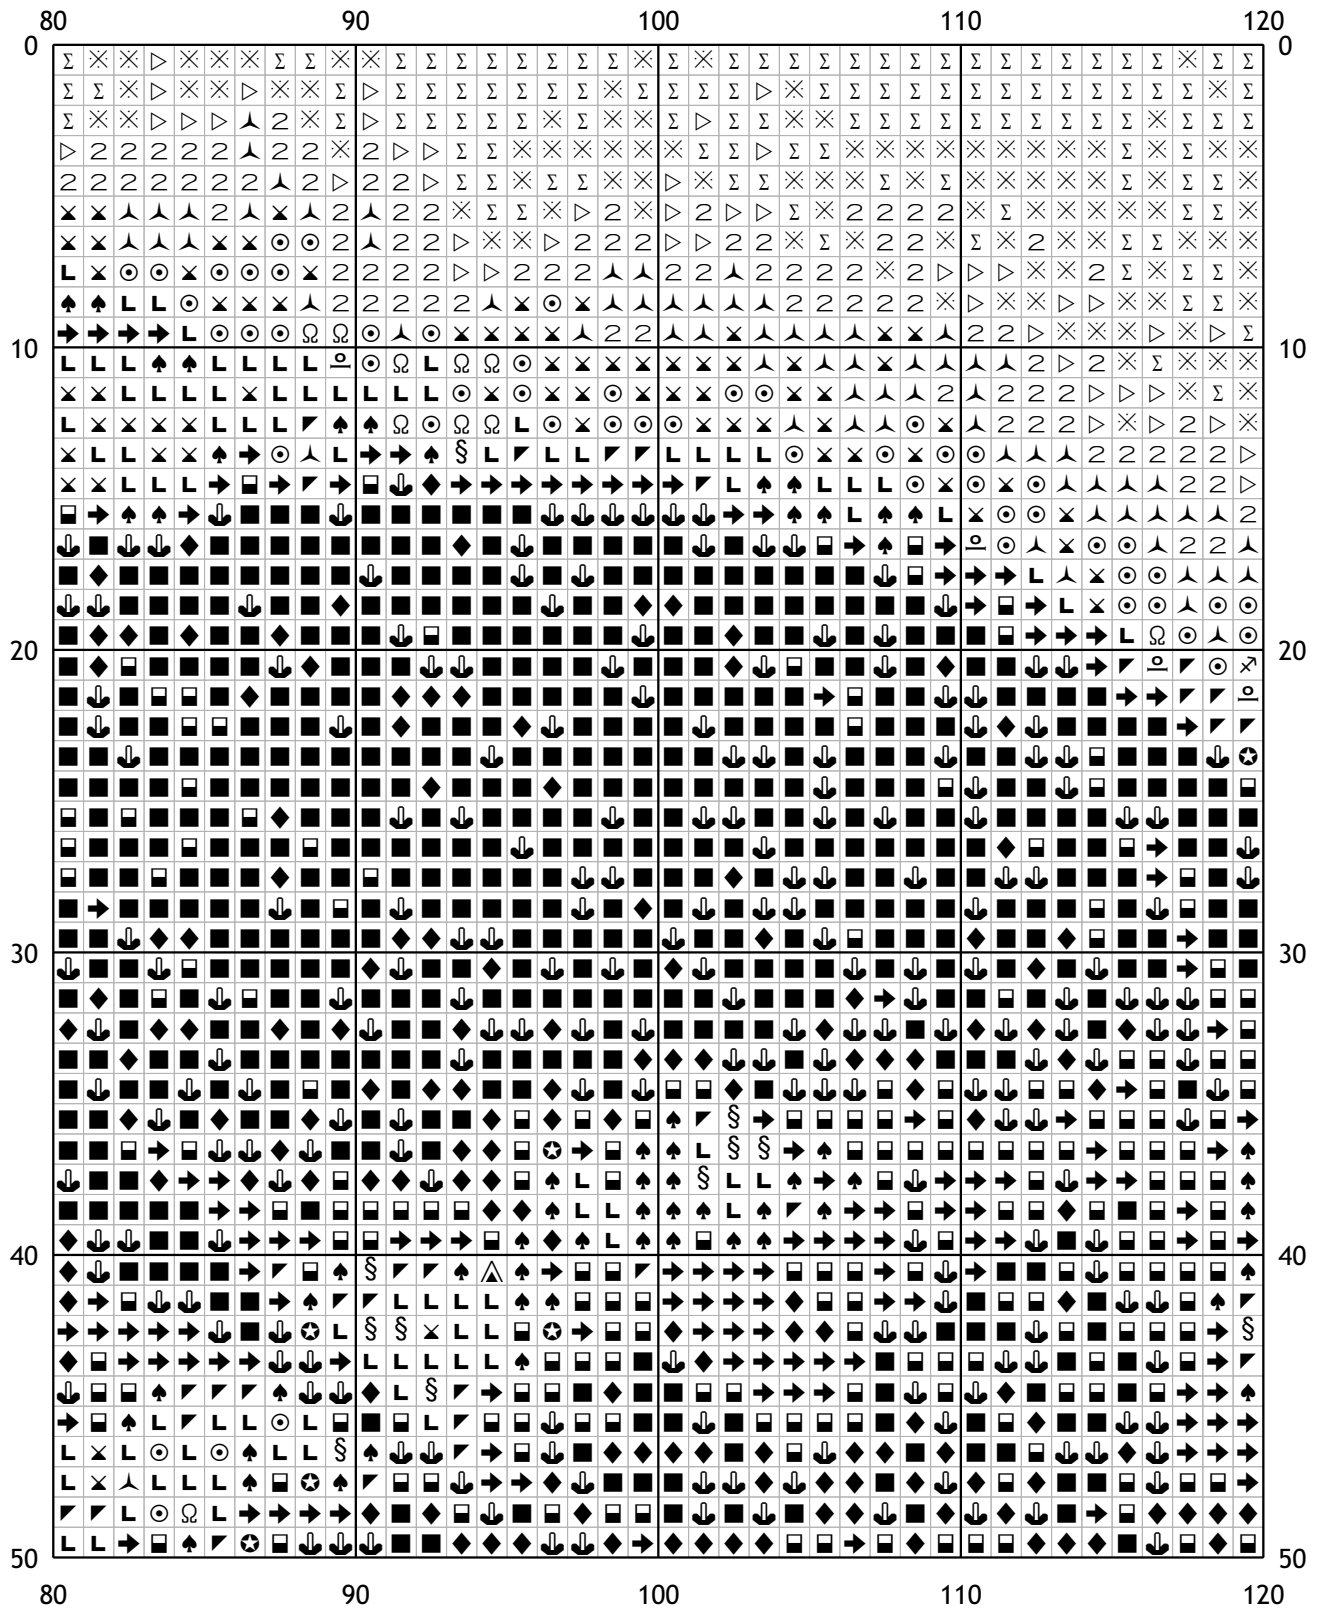

Схема для вышивания крестом

Каталог: igolki.net

Код схемы: kqlcnzmpvx

Название: зеленоглазая красавица

Оттенков: 53

Размер: 170x250 стежков.

Разбивка схемы: 5x5 страниц

Версия процессора: 0.2.0

Дата создания: 18.05.2010

Карта цветов (DMC)

| | | |
|--|--|--|
|  310 - black (2726) |  ↓ 939 - navy blue vy dk (799) |  ◆ 3371 - brown black (3445) |
|  □ 3799 - pewter gray vy dk (1982) |  → 844 - beaver gray ul dk (648) |  ⊙ 3031 - mocha brown vy dk (587) |
|  ▼ 3857 - rosewood dk (133) |  ♠ 413 - pewter gray dk (1776) |  + 321 - christmas red (756) |
|  ▽ 645 - beaver gray vy dk (378) |  ▲ 779 - cocoa dk (1008) |  § 535 - ash gray vy lt (131) |
|  L 317 - pewter gray (899) |  ✂ 3858 - rosewood md (269) |  ☉ 3790 - beige gray ul dk (155) |
|  ⌘ 3740 - antique violet dk (1113) |  ♣ 632 - desert sand ul vy dk (497) |  ⊢ 3721 - shell pink dk (104) |
|  Ω 451 - shell gray dk (327) |  ⊙ 3052 - green gray md (279) |  ⊕ 3726 - antique mauve dk (365) |
|  ⊕ 3830 - terra cotta (396) |  ✕ 414 - steel gray dk (711) |  ♠ 3722 - shell pink md (366) |
|  ⊕ 351 - coral (546) |  ♣ 316 - antique mauve md (301) |  H 3861 - cocoa lt (169) |
|  e 356 - terra cotta md (753) |  ♠ 647 - beaver gray md (385) |  ⌘ 3859 - rosewood lt (505) |
|  ≥ 318 - steel gray lt (793) |  ⊕ 223 - shell pink lt (248) |  ⊕ 922 - copper lt (1037) |
|  × 3023 - brown gray lt (114) |  ⊢ 352 - coral lt (986) |  ⊕ 3778 - terra cotta lt (856) |
|  ⊕ 452 - shell gray md (247) |  ∞ 3042 - antique violet lt (254) |  † 3341 - apricot (686) |
|  7 152 - shell pink md lt (583) |  ▷ 648 - beaver gray lt (427) |  < 758 - terra cotta vy lt (1009) |
|  = 3782 - mocha brown lt (399) |  353 - peach (734) |  ✕ 415 - pearl gray (1076) |
|  ⊕ 224 - shell pink vy lt (337) |  : 3771 - terra cotta ul vy lt (1631) |  Σ 168 - pewter gray vy lt (2921) |
|  n 3779 - terra cotta ul vy (488) |  △ 754 - peach lt (521) |  o 543 - beige brown ul vy lt (740) |
|  (3774 - desert sand vy lt (419) |  ⋮ ecru - ecru (3485) | |