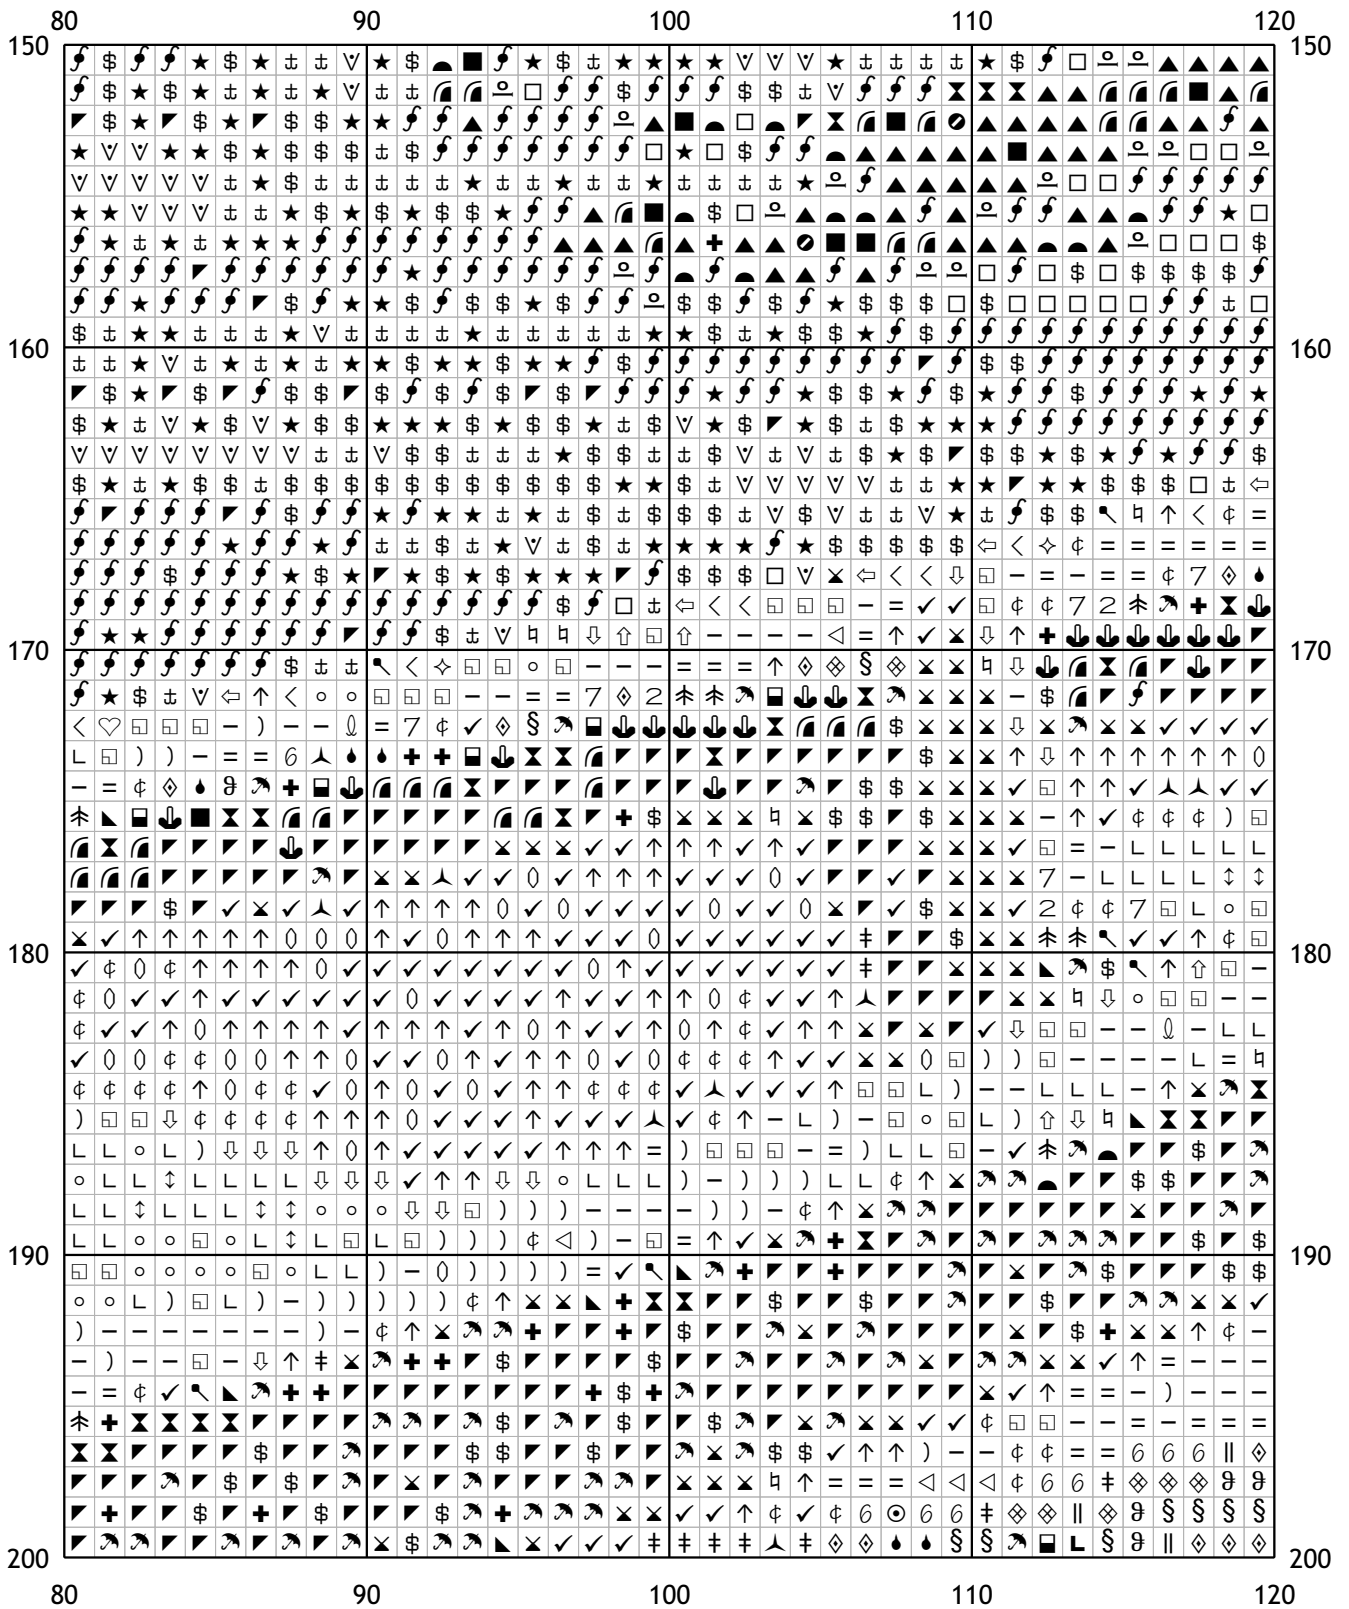

Схема для вышивания крестом

Каталог: igolki.net

Код схемы: evrbplzfsb

Название: природа

Оттенков: 72

Размер: 300x266 стежков.

Разбивка схемы: 8x6 страниц

Версия процессора: 0.2.0

200 210 220 230 240

50	200	210	220	230	240	50
60	200	210	220	230	240	60
70	200	210	220	230	240	70
80	200	210	220	230	240	80
90	200	210	220	230	240	90
100	200	210	220	230	240	100

200	210	220	230	240
100	100	100	100	100
110	110	110	110	110
120	120	120	120	120
130	130	130	130	130
140	140	140	140	140
150	150	150	150	150

0	10	20	30	40
150				150
160				160
170				170
180				180
190				190
200				200
0	10	20	30	40

40	50	60	70	80	
150	[Cross-stitch pattern grid for row 150]				150
160	[Cross-stitch pattern grid for row 160]				160
170	[Cross-stitch pattern grid for row 170]				170
180	[Cross-stitch pattern grid for row 180]				180
190	[Cross-stitch pattern grid for row 190]				190
200	[Cross-stitch pattern grid for row 200]				200
40	50	60	70	80	