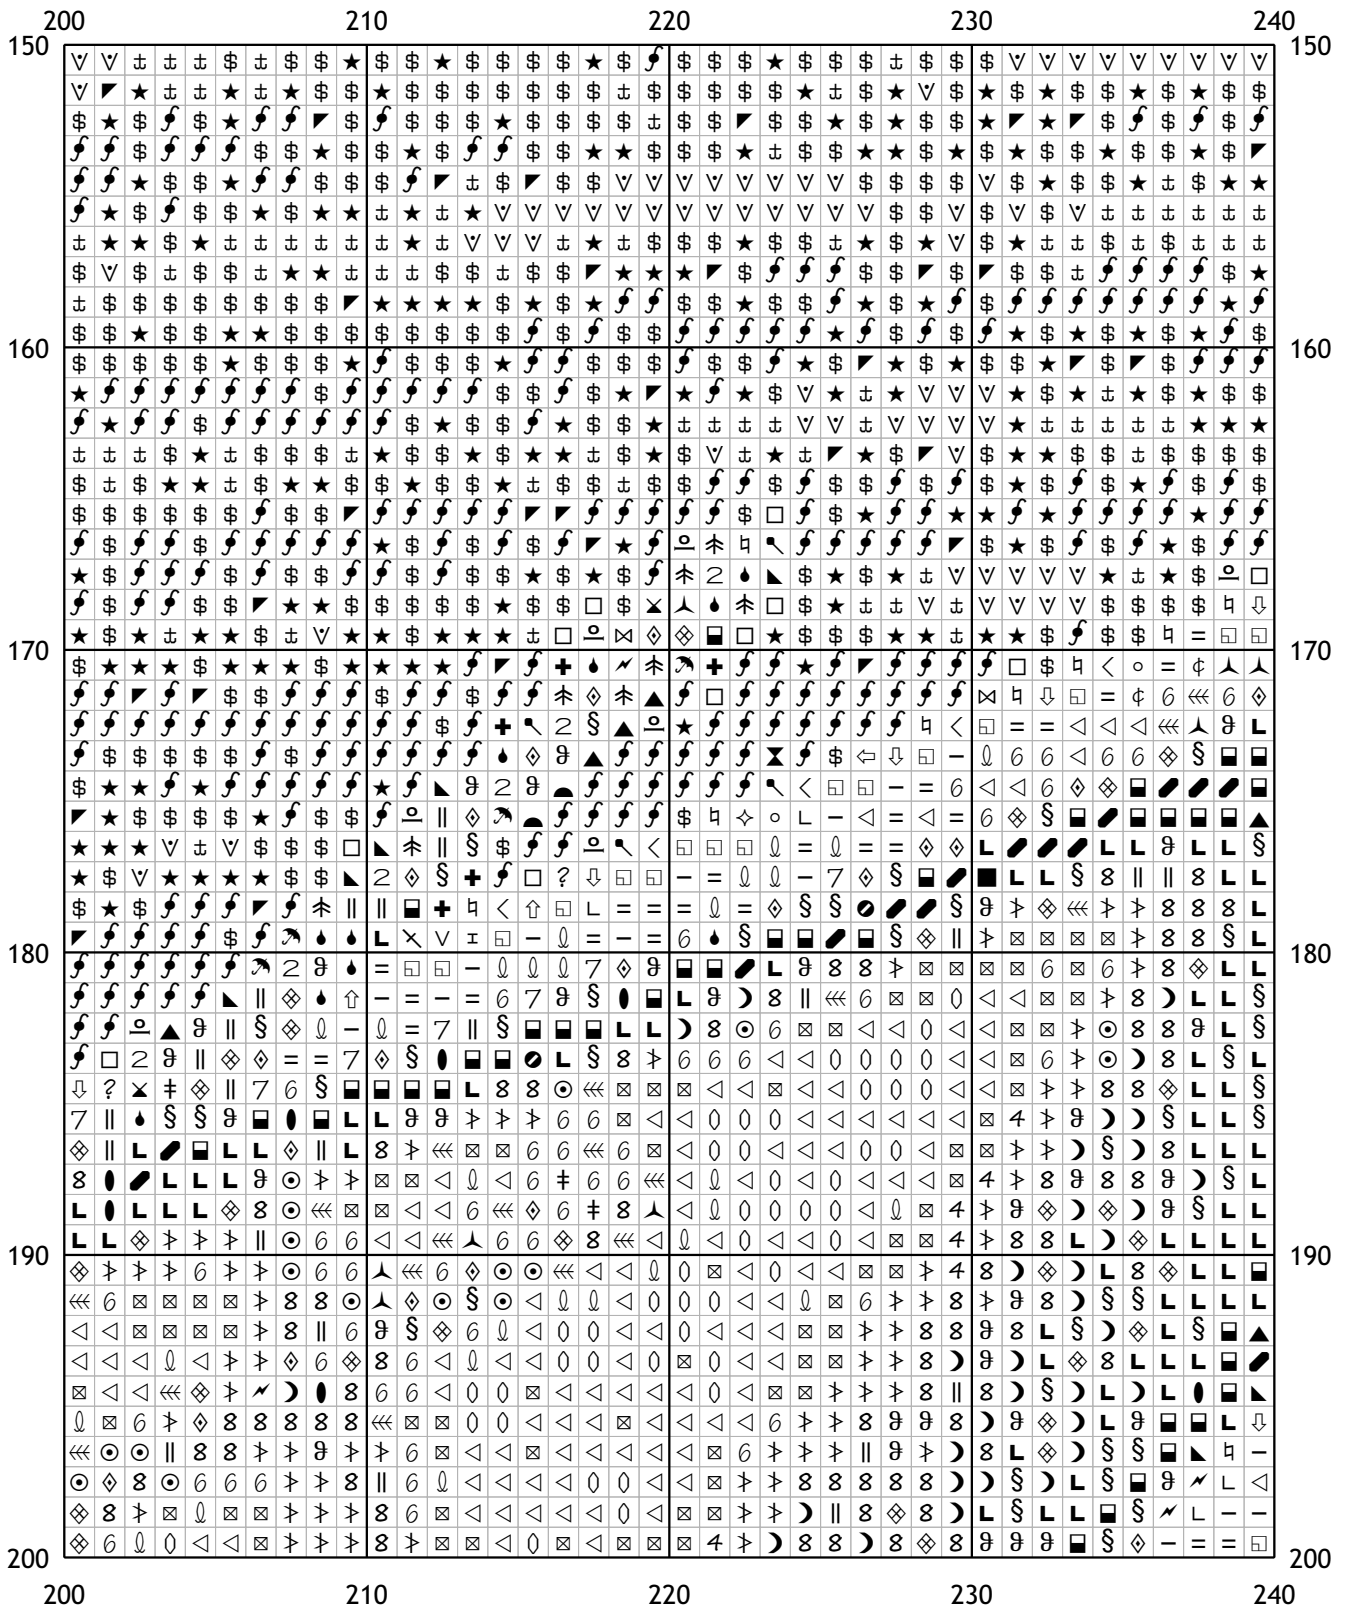

160	170	180	190	200
150	160	170	180	190
160	170	180	190	200
170	180	190	200	150
180	190	200	150	160
190	200	150	160	170
200	150	160	170	180
160	170	180	190	200
170	180	190	200	150
180	190	200	150	160
190	200	150	160	170
200	150	160	170	180