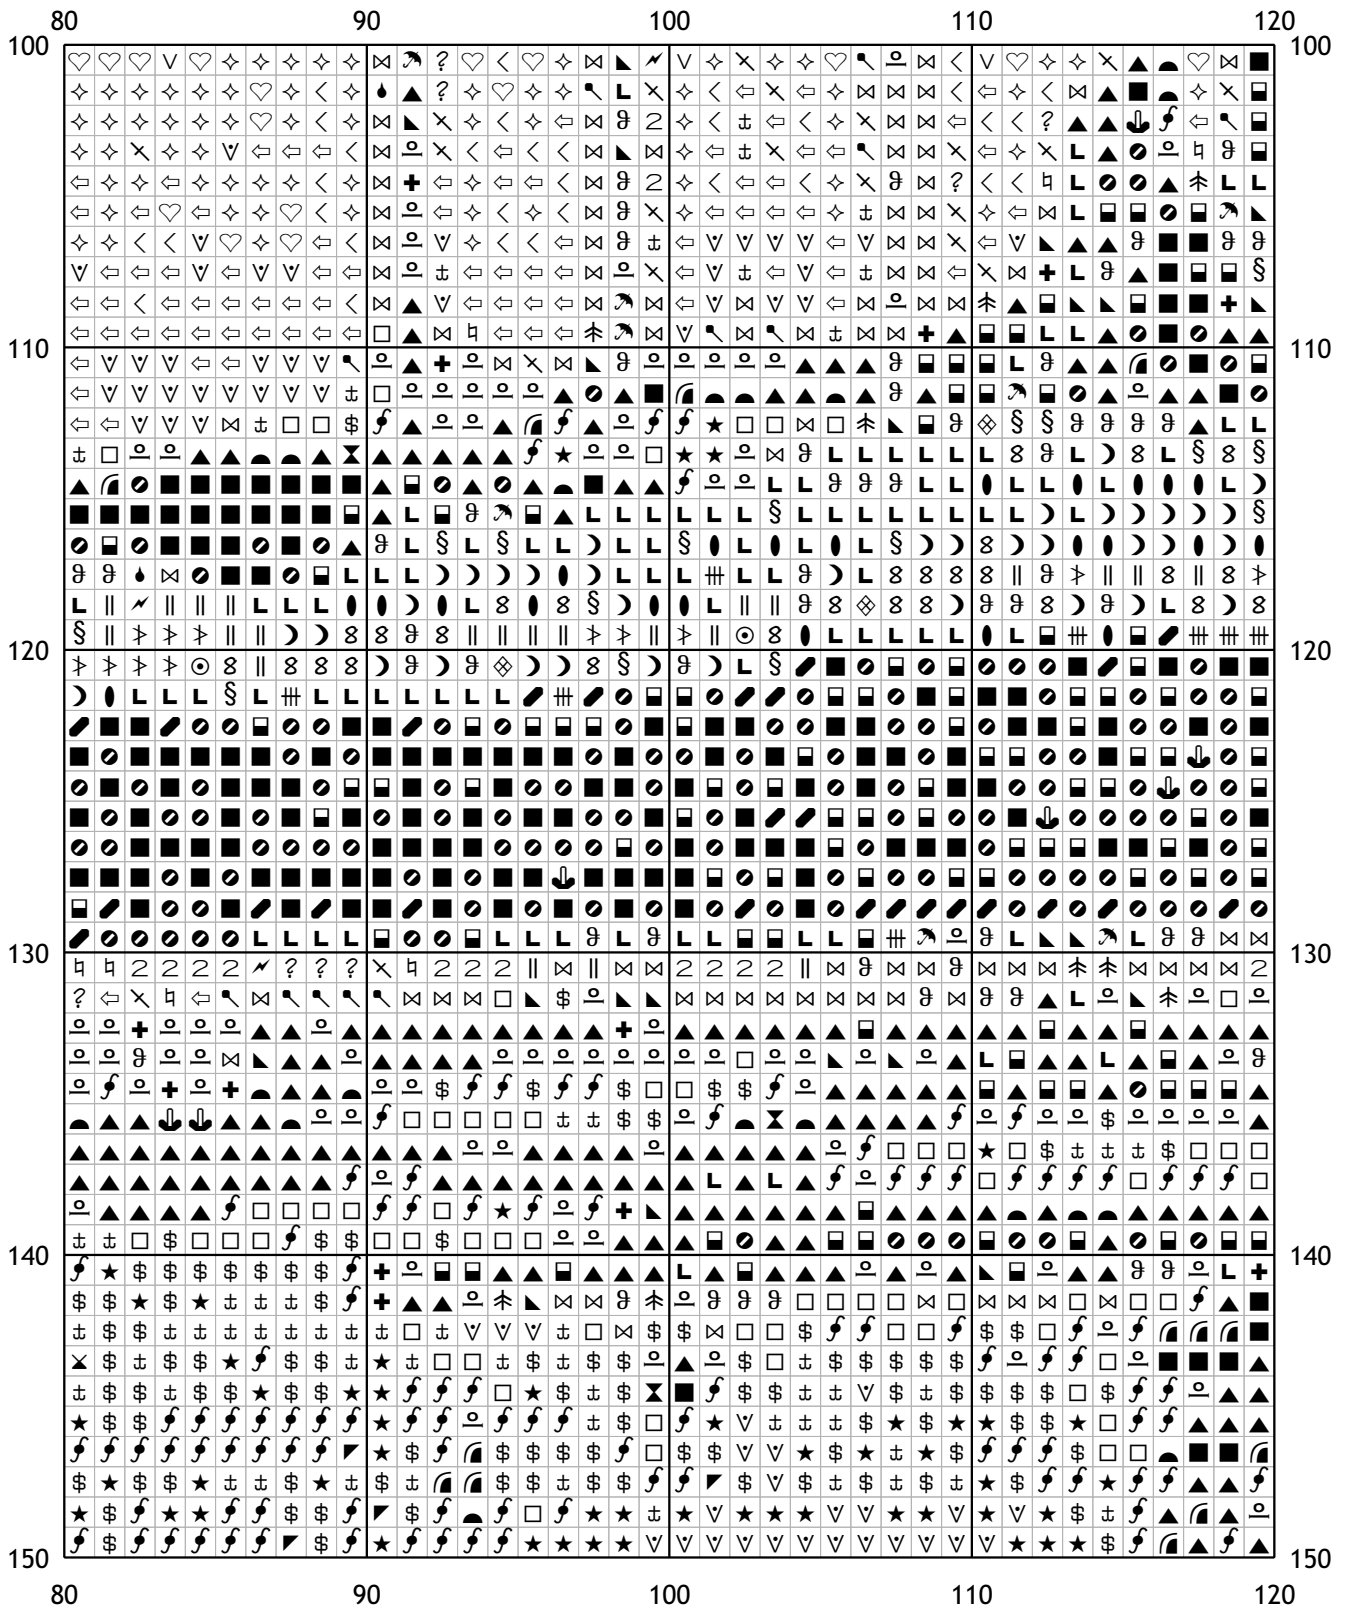

Схема для вышивания крестом

Каталог: igolki.net

Код схемы: evrbplzfsb

Название: природа

Оттенков: 72

Размер: 300x266 стежков.

Разбивка схемы: 8x6 страниц

Версия процессора: 0.2.0

160	170	180	190	200
50	50	50	50	50
60	60	60	60	60
70	70	70	70	70
80	80	80	80	80
90	90	90	90	90
100	100	100	100	100
160	170	180	190	200

200 210 220 230 240

50 50

60 60

70 70

80 80

90 90

100 100

200 210 220 230 240

50	200	210	220	230	240	50
60	200	210	220	230	240	60
70	200	210	220	230	240	70
80	200	210	220	230	240	80
90	200	210	220	230	240	90
100	200	210	220	230	240	100

200	210	220	230	240
100	100	100	100	100
110	110	110	110	110
120	120	120	120	120
130	130	130	130	130
140	140	140	140	140
150	150	150	150	150