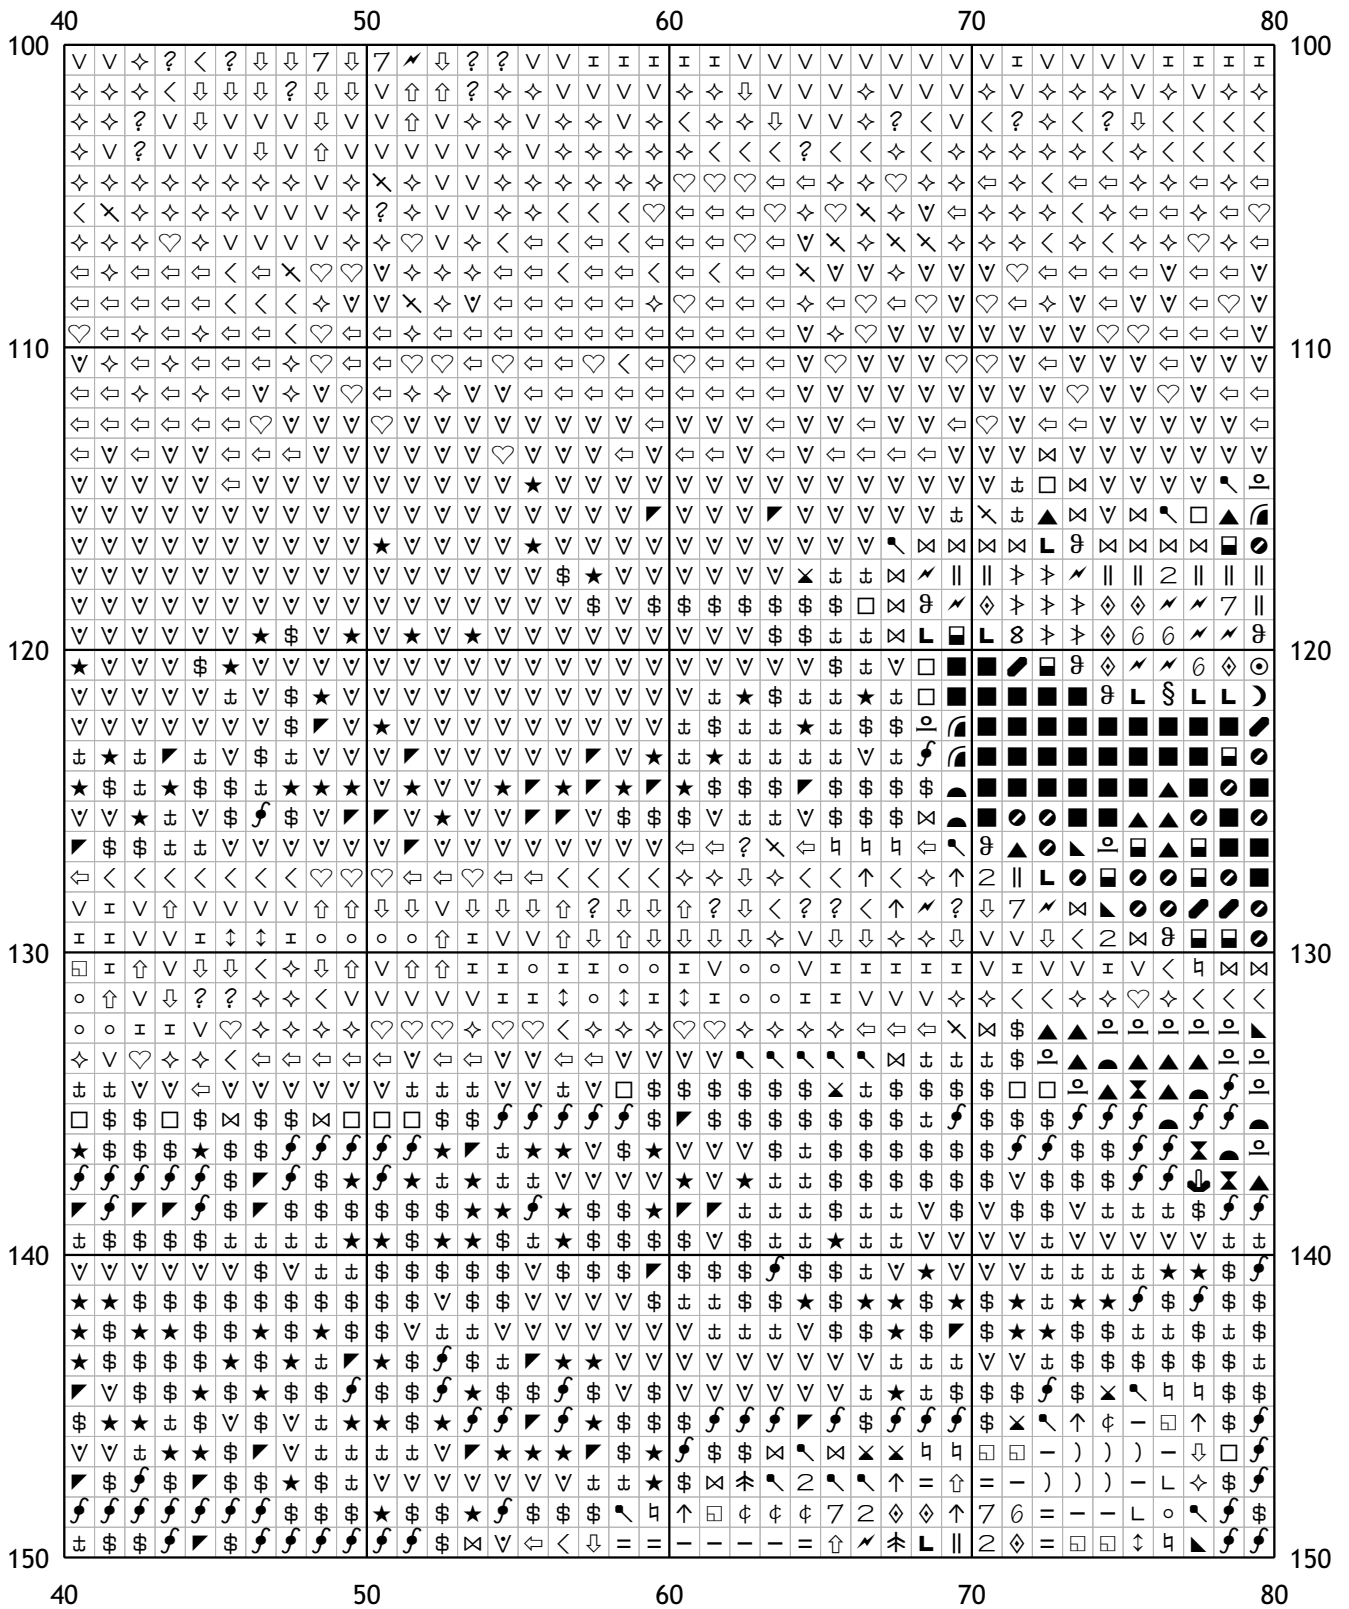

Схема для вышивания крестом

Каталог: igolki.net

Код схемы: evrbplzfsb

Название: природа

Оттенков: 72

Размер: 300x266 стежков.

Разбивка схемы: 8x6 страниц

Версия процессора: 0.2.0

160	170	180	190	200
50	50	50	50	50
60	60	60	60	60
70	70	70	70	70
80	80	80	80	80
90	90	90	90	90
100	100	100	100	100
160	170	180	190	200

200 210 220 230 240

50 50

60 60

70 70

80 80

90 90

100 100

200 210 220 230 240

50	200	210	220	230	240	50
60	200	210	220	230	240	60
70	200	210	220	230	240	70
80	200	210	220	230	240	80
90	200	210	220	230	240	90
100	200	210	220	230	240	100

200	210	220	230	240
100	100	100	100	100
110	110	110	110	110
120	120	120	120	120
130	130	130	130	130
140	140	140	140	140
150	150	150	150	150