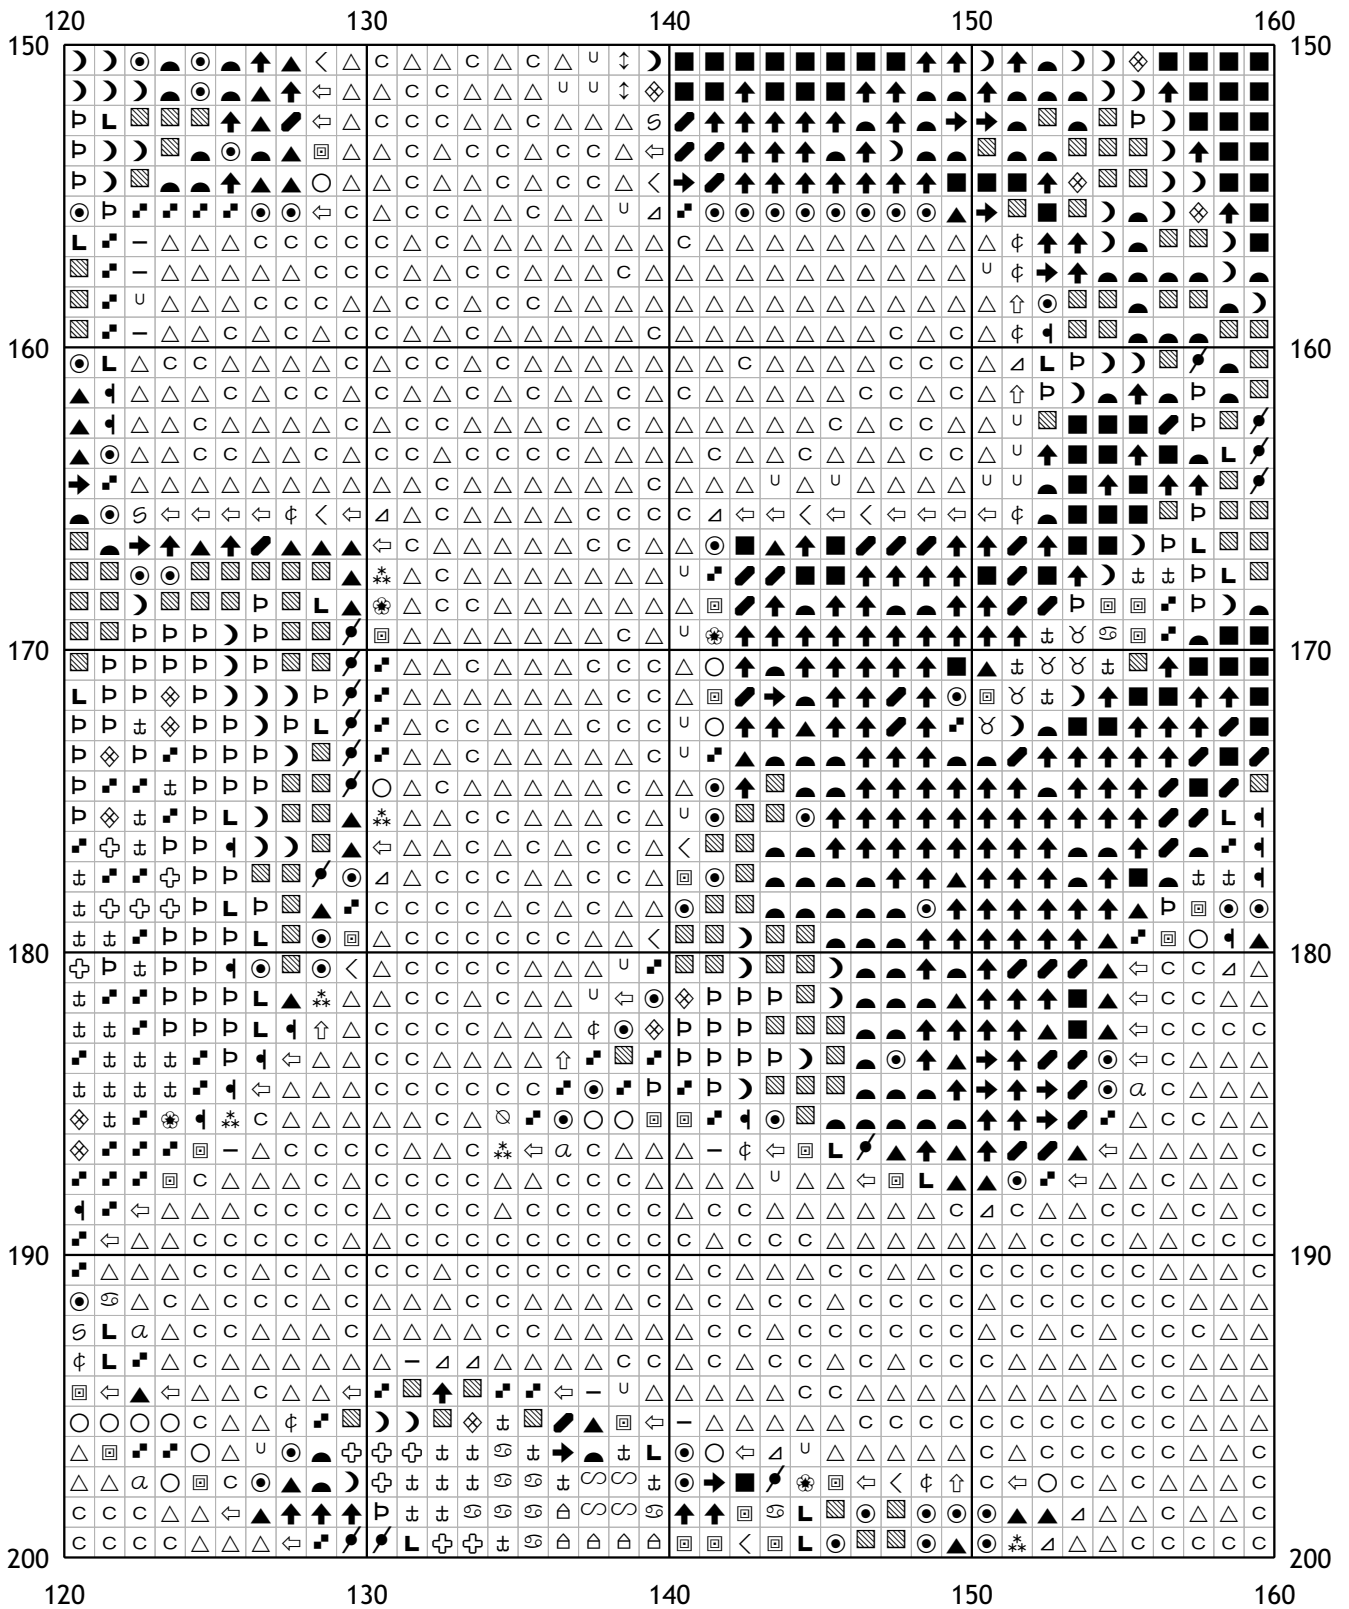

Схема для вышивания крестом

Каталог: igolki.net

Код схемы: dwuyurqhom

Название: баксы

Оттенков: 40

Размер: 250x250 стежков.

Разбивка схемы: 7x5 страниц

Версия процессора: 0.2.0

Дата создания: 13.05.2010

Карта цветов (DMC)

 938 - coffee brown ul dk (3855)	 898 - coffee brown vy dk (1401)	 838 - beige brown vy dk (4131)
 801 - coffee brown dk (777)	 829 - golden olive vy dk (942)	 839 - beige brown dk (1535)
 433 - brown md (730)	 869 - hazel nut brown vy dk (1241)	 730 - olive green vy dk (885)
 434 - brown lt (2081)	 3790 - beige gray ul dk (895)	 831 - golden olive md (931)
 420 - hazel nut brown dk (447)	 3862 - mocha beige dk (618)	 3826 - golden brown (501)
 611 - drab brown (802)	 840 - beige brown md (252)	 832 - golden olive (731)
 167 - yellow beige vy dk (134)	 3828 - hazel nut brown (440)	 3863 - mocha beige md (1100)
 370 - mustard md (1241)	 371 - mustard (542)	 3032 - mocha brown md (911)
 3045 - yellow beige dk (344)	 729 - old gold md (975)	 833 - golden olive lt (1681)
 422 - hazel nut brown lt (833)	 372 - mustard lt (377)	 3821 - straw (641)
 834 - golden olive vy lt (1025)	 676 - old gold lt (1070)	 726 - topaz lt (399)
 3822 - straw lt (1228)	 727 - topaz vy lt (5938)	 3855 - autumn gold lt (1005)
 744 - yellow pl (665)	 445 - lemon lt (11079)	 165 - moss green vy lt (6028)
 3078 - golden yellow vy lt (2089)		

160	170	180	190	200
100	110	120	130	140
150	160	170	180	190
200	190	180	170	160

200	210	220	230	240
100	100	100	100	100
110	110	110	110	110
120	120	120	120	120
130	130	130	130	130
140	140	140	140	140
150	150	150	150	150
200	210	220	230	240

160	170	180	190	200
150	160	170	180	190
160	170	180	190	200
170	180	190	200	150
180	190	200	150	160
190	200	150	160	170
200	150	160	170	180
160	170	180	190	200
170	180	190	200	150
180	190	200	150	160
190	200	150	160	170
200	150	160	170	180