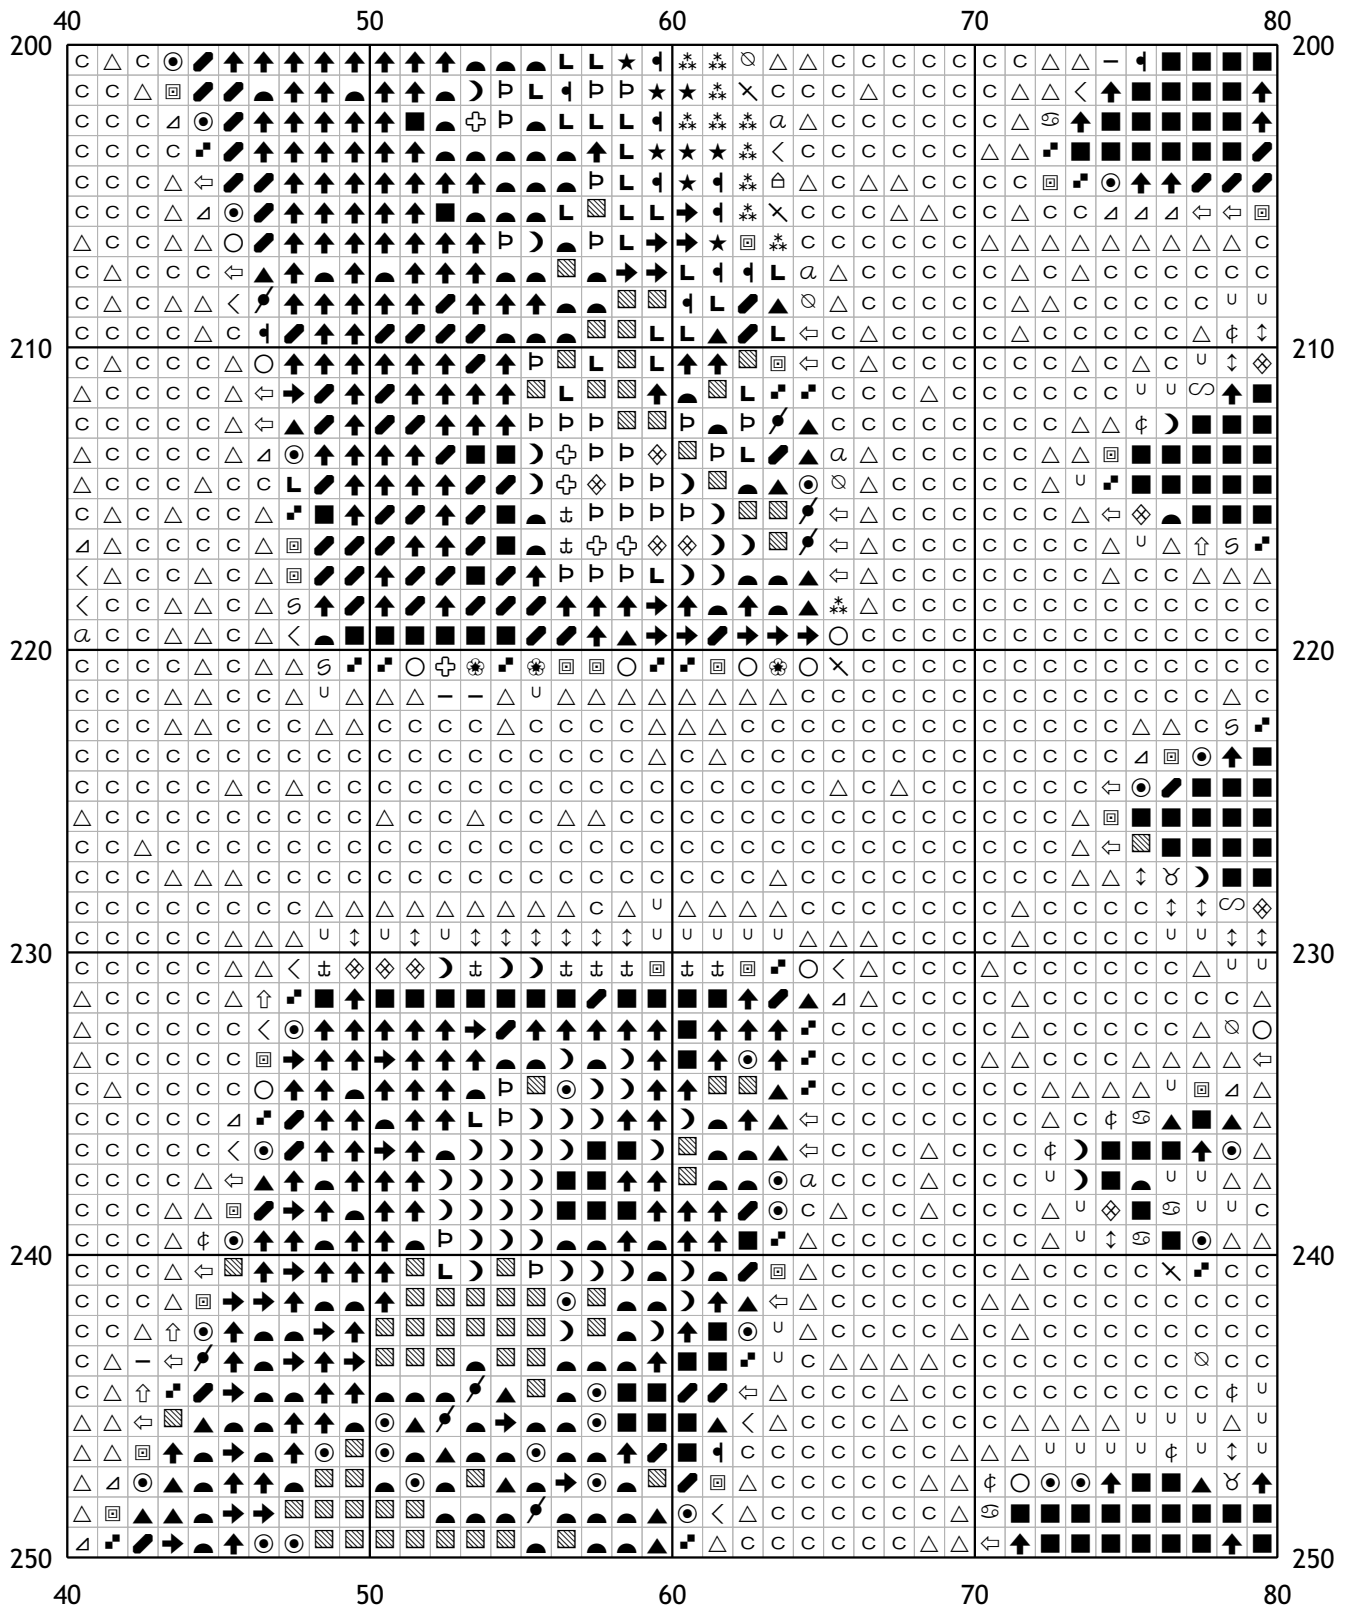

Схема для вышивания крестом

Каталог: igolki.net

Код схемы: dwuyurqhom

Название: баксы

Оттенков: 40

Размер: 250x250 стежков.

Разбивка схемы: 7x5 страниц

Версия процессора: 0.2.0

160	170	180	190	200
100	110	120	130	140
150	160	170	180	190
200	190	180	170	160

200	210	220	230	240
100	100	100	100	100
110	110	110	110	110
120	120	120	120	120
130	130	130	130	130
140	140	140	140	140
150	150	150	150	150
200	210	220	230	240

160	170	180	190	200
150	160	170	180	190
160	170	180	190	200
170	180	190	200	150
180	190	200	150	160
190	200	150	160	170
200	150	160	170	180
160	170	180	190	200
170	180	190	200	150
180	190	200	150	160
190	200	150	160	170
200	150	160	170	180

200	210	220	230	240
150	150	150	150	150
160	160	160	160	160
170	170	170	170	170
180	180	180	180	180
190	190	190	190	190
200	210	220	230	240

80	90	100	110	120		
200						200
210						210
220						220
230						230
240						240
250						250
80	90	100	110	120		